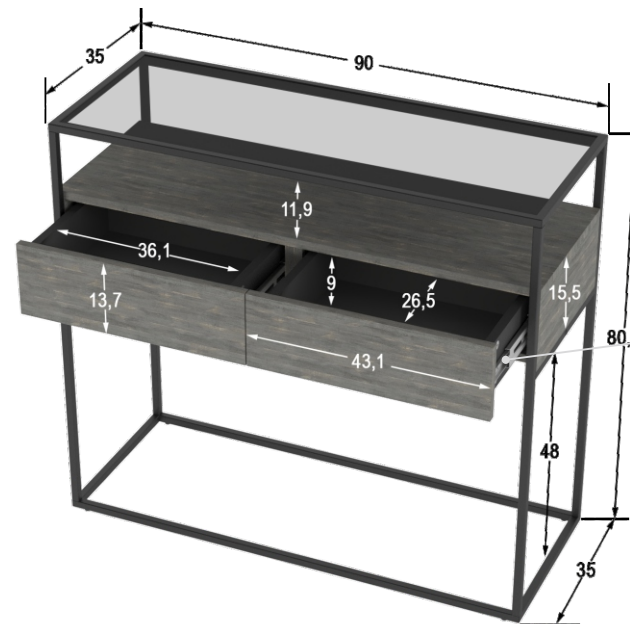

### МАТЕРИАЛЫ

ЛДСП  
16 мм  
СТЕКЛО  
4 мм

МЕТАЛЛИЧЕСКИЙ  
ПРОФИЛЬ  
15 мм

Экологичный материал

**Нагрузка**  
до 15 кг на стекло  
до 5 кг на ящик

Столешница изготовлена из тонированного **закалённого** стекла в сером цвете

Эргономичный защитный подпятник

Закалённое стекло

Ключи для сборки в комплекте

На фото консоль представлена в цвете интра

Направляющие на ящиках PUSH-TO-OPEN (выдвижение после нажатия)

Подробная инструкция по сборке

### ЦВЕТА

дуб вотан

интра

Консоль входит в серию мебели Эйден

Пакет 1: 92 x 37 x 10,5 см  
Вес: 23,1 кг

Компактная упаковка

АКТИВНЫЕ ИКОНКИ