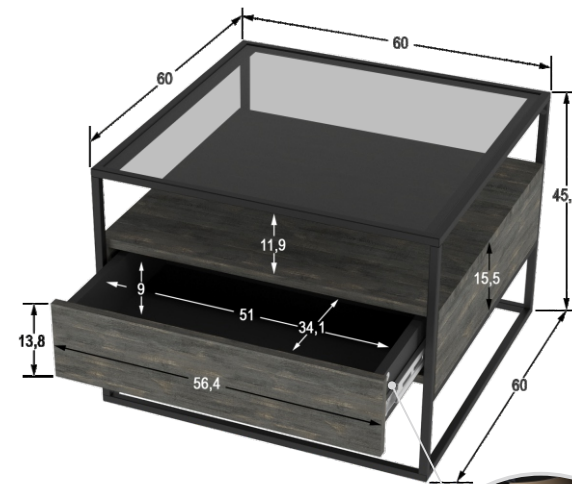

## СТОЛ ЖУРНАЛЬНЫЙ

### МАТЕРИАЛЫ

ЛДСП  
16 мм  
СТЕКЛО  
4 мм

МЕТАЛЛИЧЕСКИЙ  
ПРОФИЛЬ  
15 мм

ЛДСП

Экологичный материал

**Нагрузка**  
до 20 кг на стекло  
до 10 кг на ящик

Эргономичный  
защитный подпятник

Направляющие на ящиках  
PUSH-TO-OPEN (выдвижение  
после нажатия)

### ЦВЕТА

дуб вотан

интра

Стол журнальный входит в  
серию мебели Эйден

С обратной стороны у стола  
имеется ниша

Столешница изготовлена из  
тонированного **закалённого**  
стекла в сером цвете

**Пакет 1:** 73 x 62 x 7 см  
**Вес:** 21,72 кг