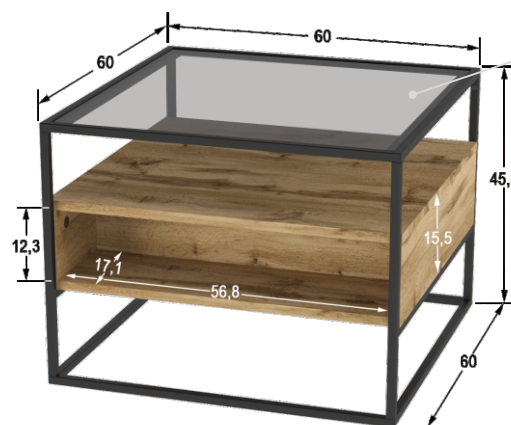

### МАТЕРИАЛЫ

ЛДСП  
16 мм  
СТЕКЛО  
4 мм

МЕТАЛЛИЧЕСКИЙ  
ПРОФИЛЬ  
15 мм

ЛДСП

Экологичный материал

**Нагрузка**  
до 20 кг на стекло  
до 10 кг на ящик

Эргономичный  
защитный подпятник

Направляющие на ящиках  
PUSH-TO-OPEN (выдвижение  
после нажатия)

### ЦВЕТА

дуб вотан

интра

Стол журнальный входит в  
серию мебели Эйден

С обратной стороны у стола  
имеется ниша

Столешница изготовлена из  
тонированного **закалённого**  
стекла в сером цвете

**Пакет 1:** 73 x 62 x 7 см  
**Вес:** 21,72 кг