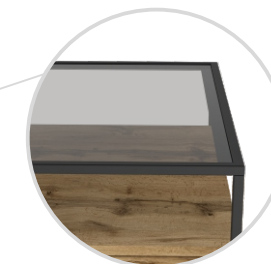

### ЦВЕТА

дуб вотан

интра

Стол журнальный входит в  
серию мебели Эйден

С обратной стороны у стола  
имеется ниша

Столешница изготовлена из  
тонированного **закалённого**  
стекла в сером цвете

**Пакет 1:** 73 x 62 x 7 см  
**Вес:** 21,72 кг