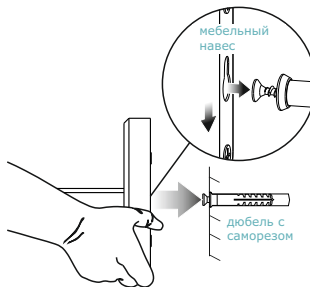

### Цвет

дуб  
сонома

дуб  
американский

Схема крепления  
к стене

пакет 1: 102 x 15 x 3,5 см  
Вес: 2 кг

АКТИВНЫЕ  
ИКОНКИ

Экологичный  
материал МДФ

Влагостойкое  
декоративное  
покрытие