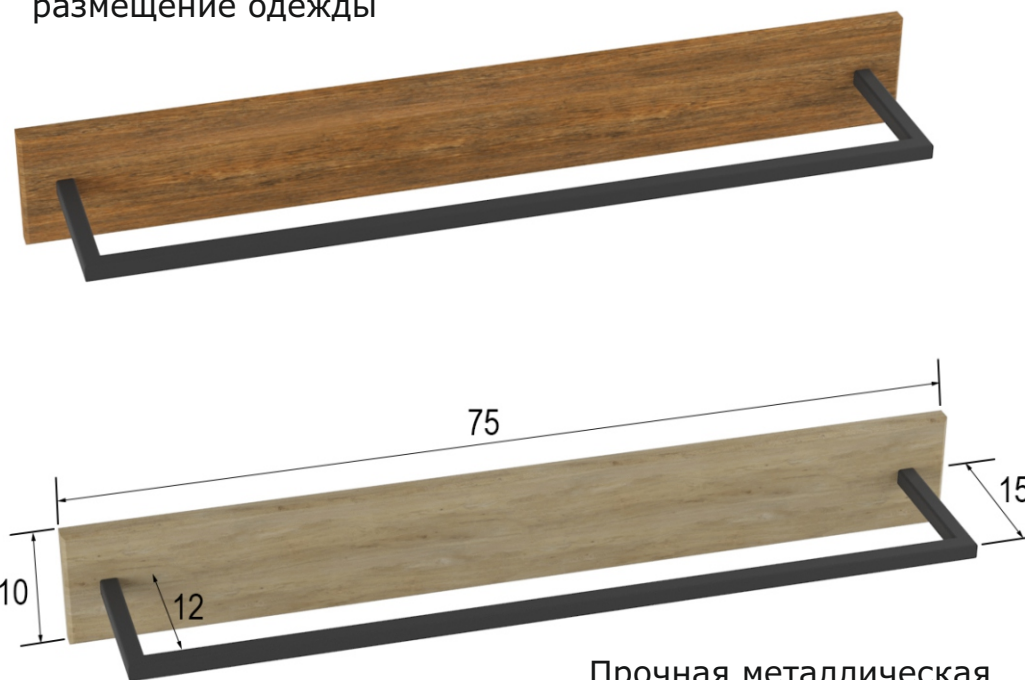

### МАТЕРИАЛЫ

МДФ  
16 мм

МЕТАЛЛИЧЕСКИЙ  
ПРОФИЛЬ  
15 мм

Экологичный материал МДФ

PVC  
film

Влагостойкое декоративное покрытие

Ключи для сборки в комплекте

Подробная инструкция по сборке

Компактная упаковка

На фото представлена вешалка в цвете дуб сонома

**Внимание!**  
Не крепить над спальным местом.

Компактное и удобное размещение одежды

Прочная металлическая штанга