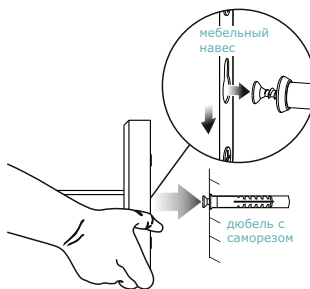

### Цвет

дуб сонома

дуб американский

Схема крепления к стене

пакет 1: 77 x 15 x 3,5 см  
Вес: 1,5 кг

АКТИВНЫЕ ИКОНКИ

НОВИНКА