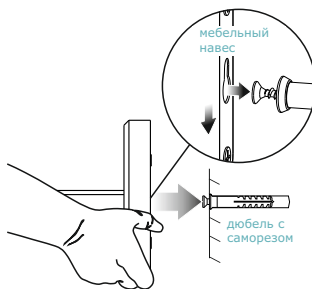

На фото представлена вешалка
в цвете дуб сонома

Внимание!
Не крепить над
спальным местом.

ЛОРИ S

НАСТЕННАЯ ВЕШАЛКА

МАТЕРИАЛЫ

МДФ
16 мм

МЕТАЛЛИЧЕСКИЙ
ПРОФИЛЬ
15 мм

Компактное и удобное
размещение одежды

Прочная металлическая
штанга

Цвет

дуб
сонома

дуб
американский

Схема крепления
к стене

пакет 1: 52 x 15 x 3,5 см
Вес: 1 кг