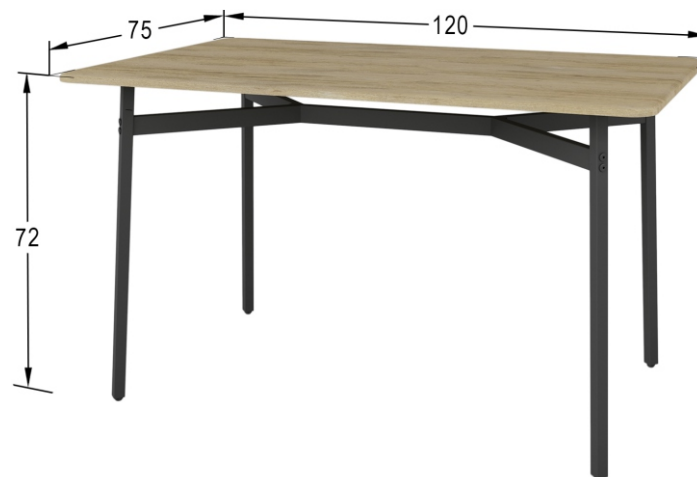

КАЛИФОРНИЯ  
МЕБЕЛЬ  
модных форм

На фото представлен стол  
в цвете дуб американский

НОВИНКА

# КРОСС

СТОЛ ОБЕДЕННЫЙ

Возможно комбинировать  
с табуретом Кросс

Прочный металлический  
каркас

пакет 1: 120 x 78 x 6,5 мм  
Вес : 18,75 кг

MDF

Экологичный  
материал МДФ

PVC  
film