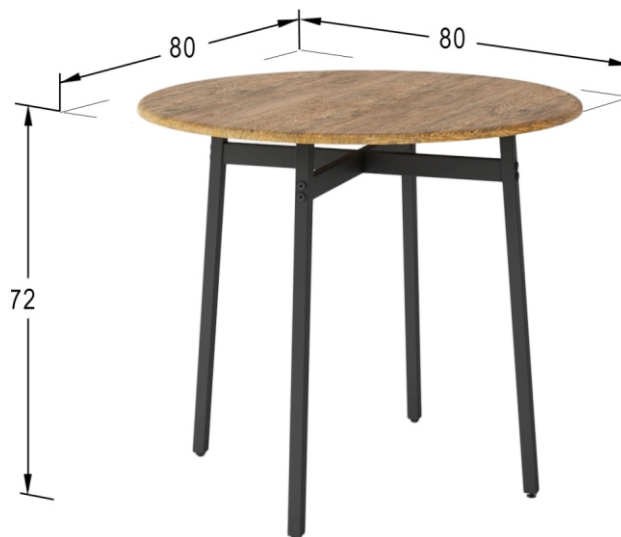

КАЛИФОРНИЯ
МЕБЕЛЬ
малых форм

На фото представлен стол
в белом цвете

Цвет

дуб
американский

дуб сонома

белый

АКТИВНЫЕ
ИКОНКИ

НОВИНКА

МЕДИСОН

СТОЛ ОБЕДЕННЫЙ

Возможно комбинировать
с табуретом Медисон

Прочный металлический
каркас

пакет 1: 82 x 82 x 6,5 см
Вес : 12,25 кг

MDF

Экологичный
материал МДФ

PVC
film