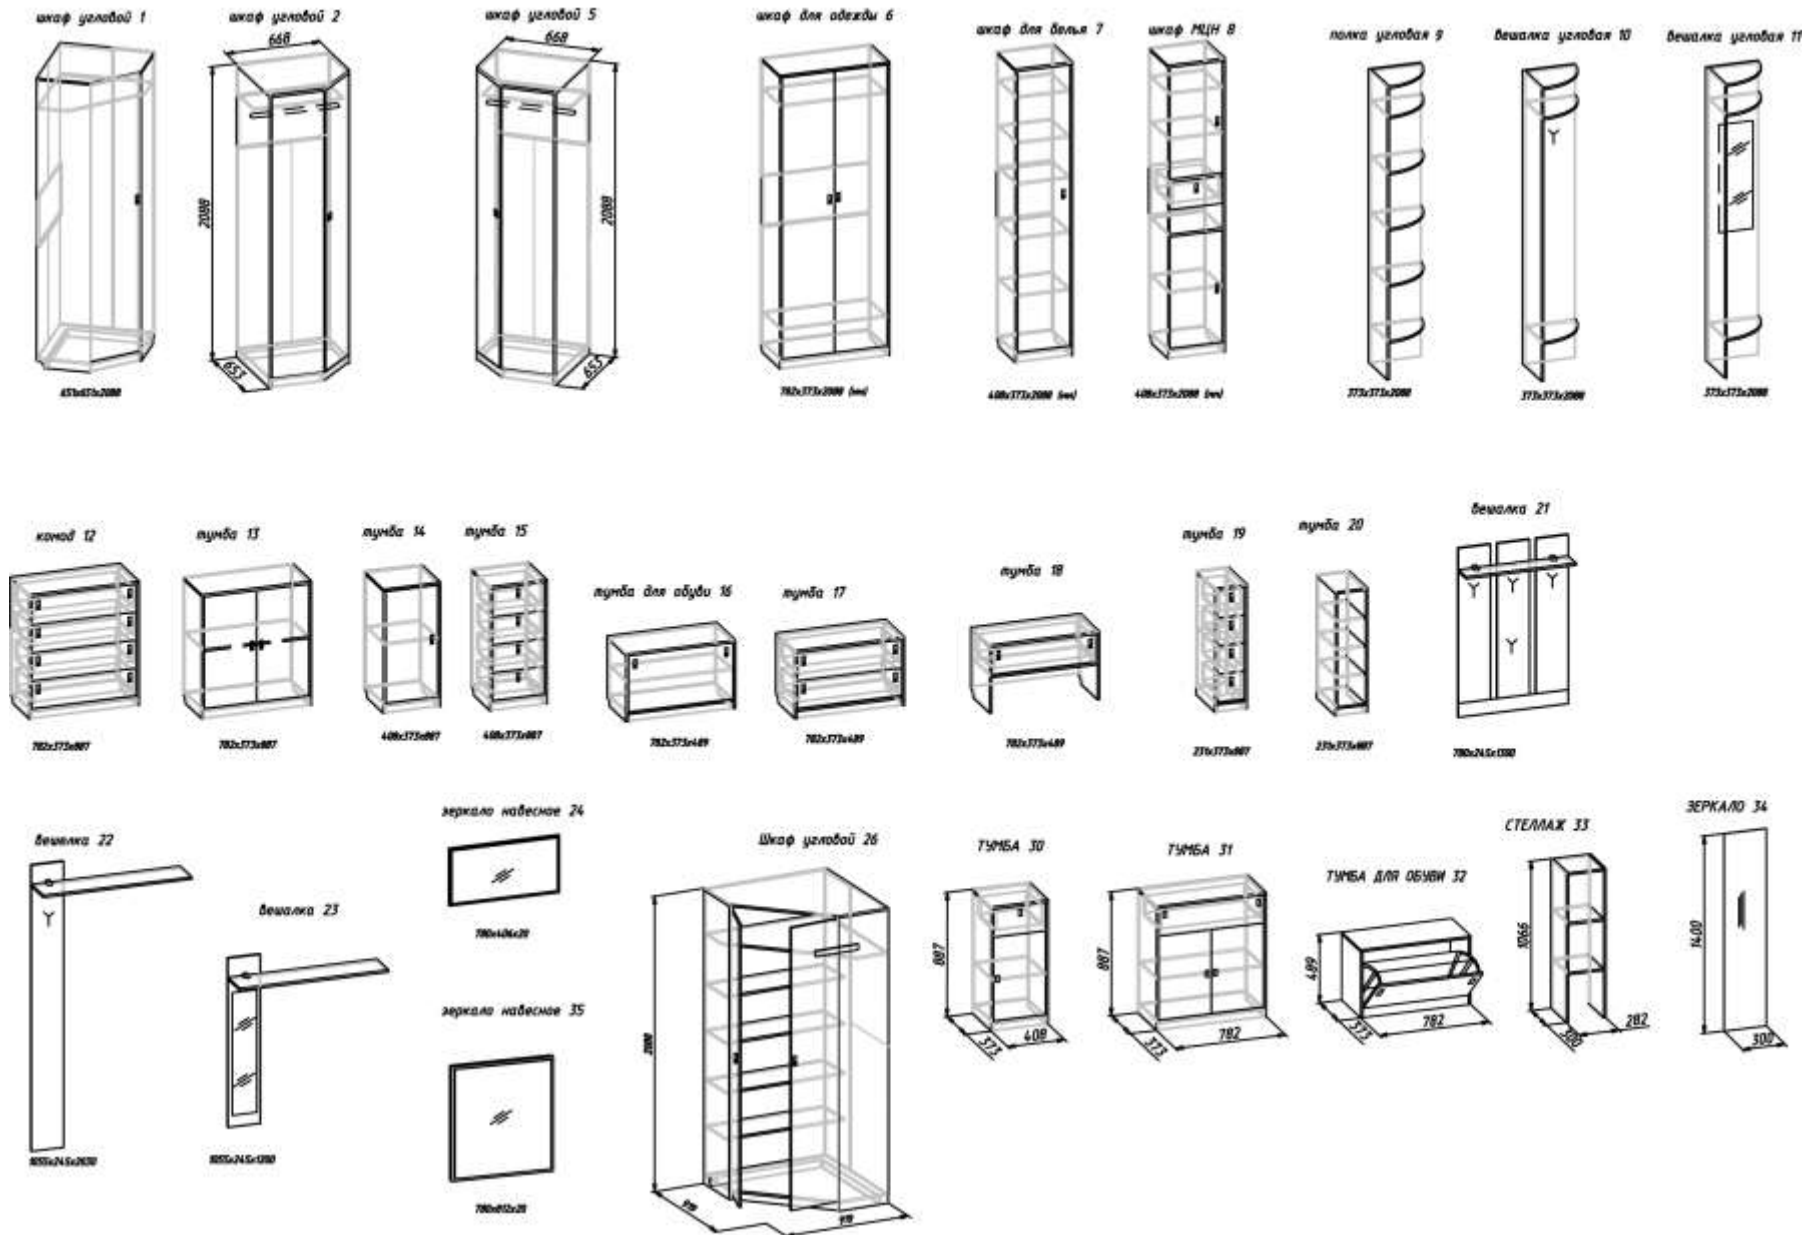

глазов[®]
www.glazovmebel.ru

Шкаф угловой 1:

- стационарная штанга;

- ВОЗМОЖНОСТЬ
установки модуля
Стеллаж 33.

Большое
Зеркало
навесное 35 в
прихожей.

КОМФОРТ

Типовой проект И-1724, 3-комнатная, вариант А, 8 м².
Широкая линейка модулей позволит подобрать мебель для прихожей любого размера.

глазов[®]
www.glazovmebel.ru

Надежная фурнитура.

Тумбу нужной ширины
МОЖНО СОСТАВИТЬ ИЗ
нескольких,
комбинируя модули
«тумба» различного
функционала друг с
другом.

За откидным фасадом Тумбы для обуви 16 достаточно места для хранения обуви и средств по уходу за ней.

Набор корпусной мебели "Комфорт"

Линейка модулей коллекции Комфорт.