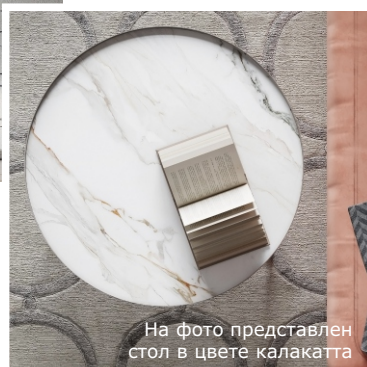

КАЛИФОРНИЯ
МЕБЕЛЬ
малых форм

На фото представлен стол
в цвете сахара нуар

ОРИНДЖ

ЖУРНАЛЬНЫЙ СТОЛ

МАТЕРИАЛЫ

МДФ
12 мм

СТЕКЛО
4 мм

МЕТАЛЛИЧЕСКИЙ
ПРОФИЛЬ

15 мм

MDF
Экологичный материал МДФ

PVC film

Влагостойкое декоративное покрытие

Эргономичный
защитный подпятник

Стекланная столешница с
УФ печатью под мрамор

Декоративная
рама с бортиком

Ключи для
сборки в
комплекте

На фото представлен
стол в цвете калакатта

Ø75,5

35

Актуальный дизайн
в современном стиле
с элементами ар-деко

Подробная
инструкция
по сборке

Пакет 1: 77,5 x 77,5 x 5,5 см
Вес: 13,9 кг

Компактная
упаковка

ЦВЕТА