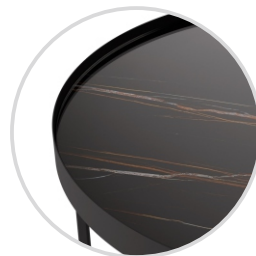

Стекланная столешница с
УФ печатью под мрамор