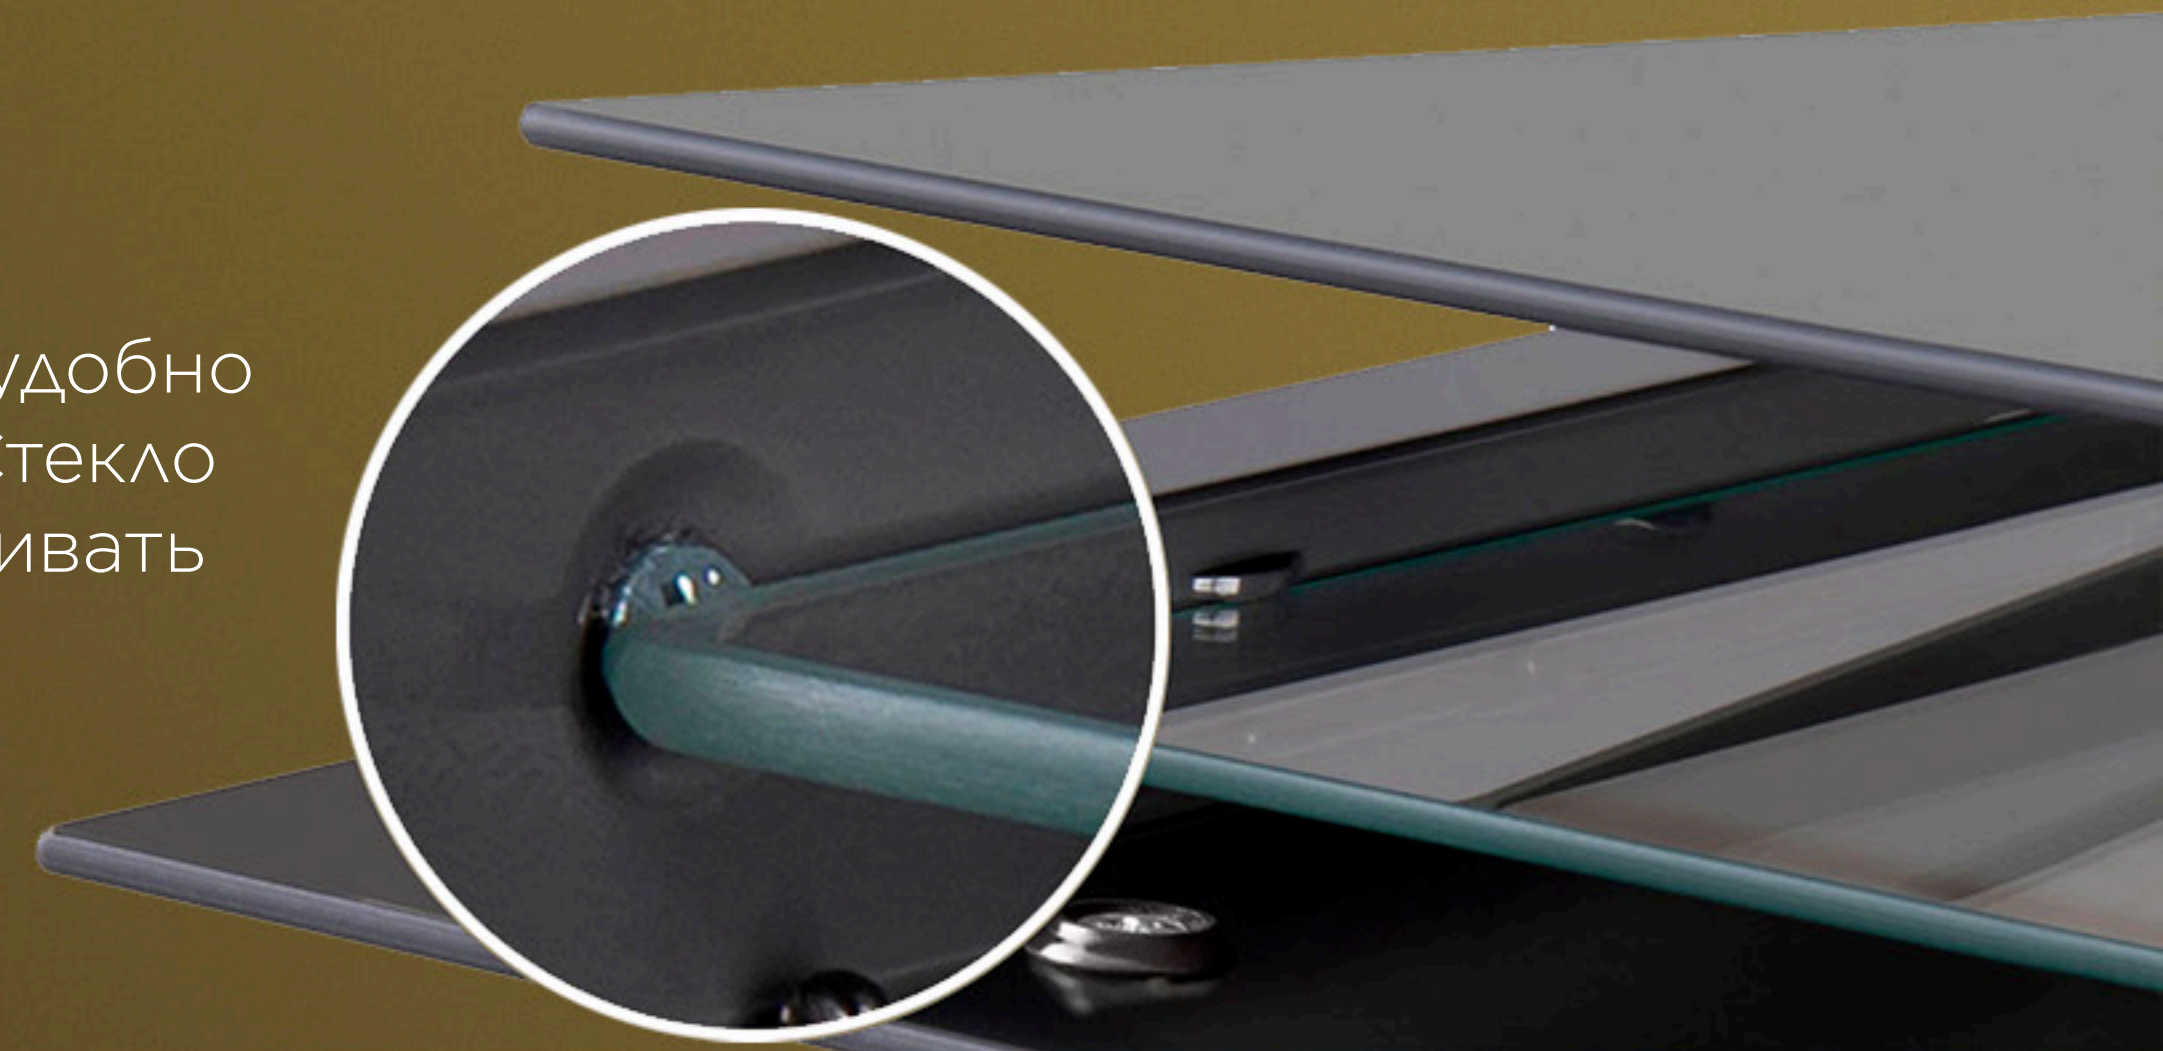

СЪЁМНОЕ СТЕКЛО

Благодаря съёмному стеклу очень удобно очищать дверцу духового шкафа. Стекло является калёным и может выдерживать критические температуры.