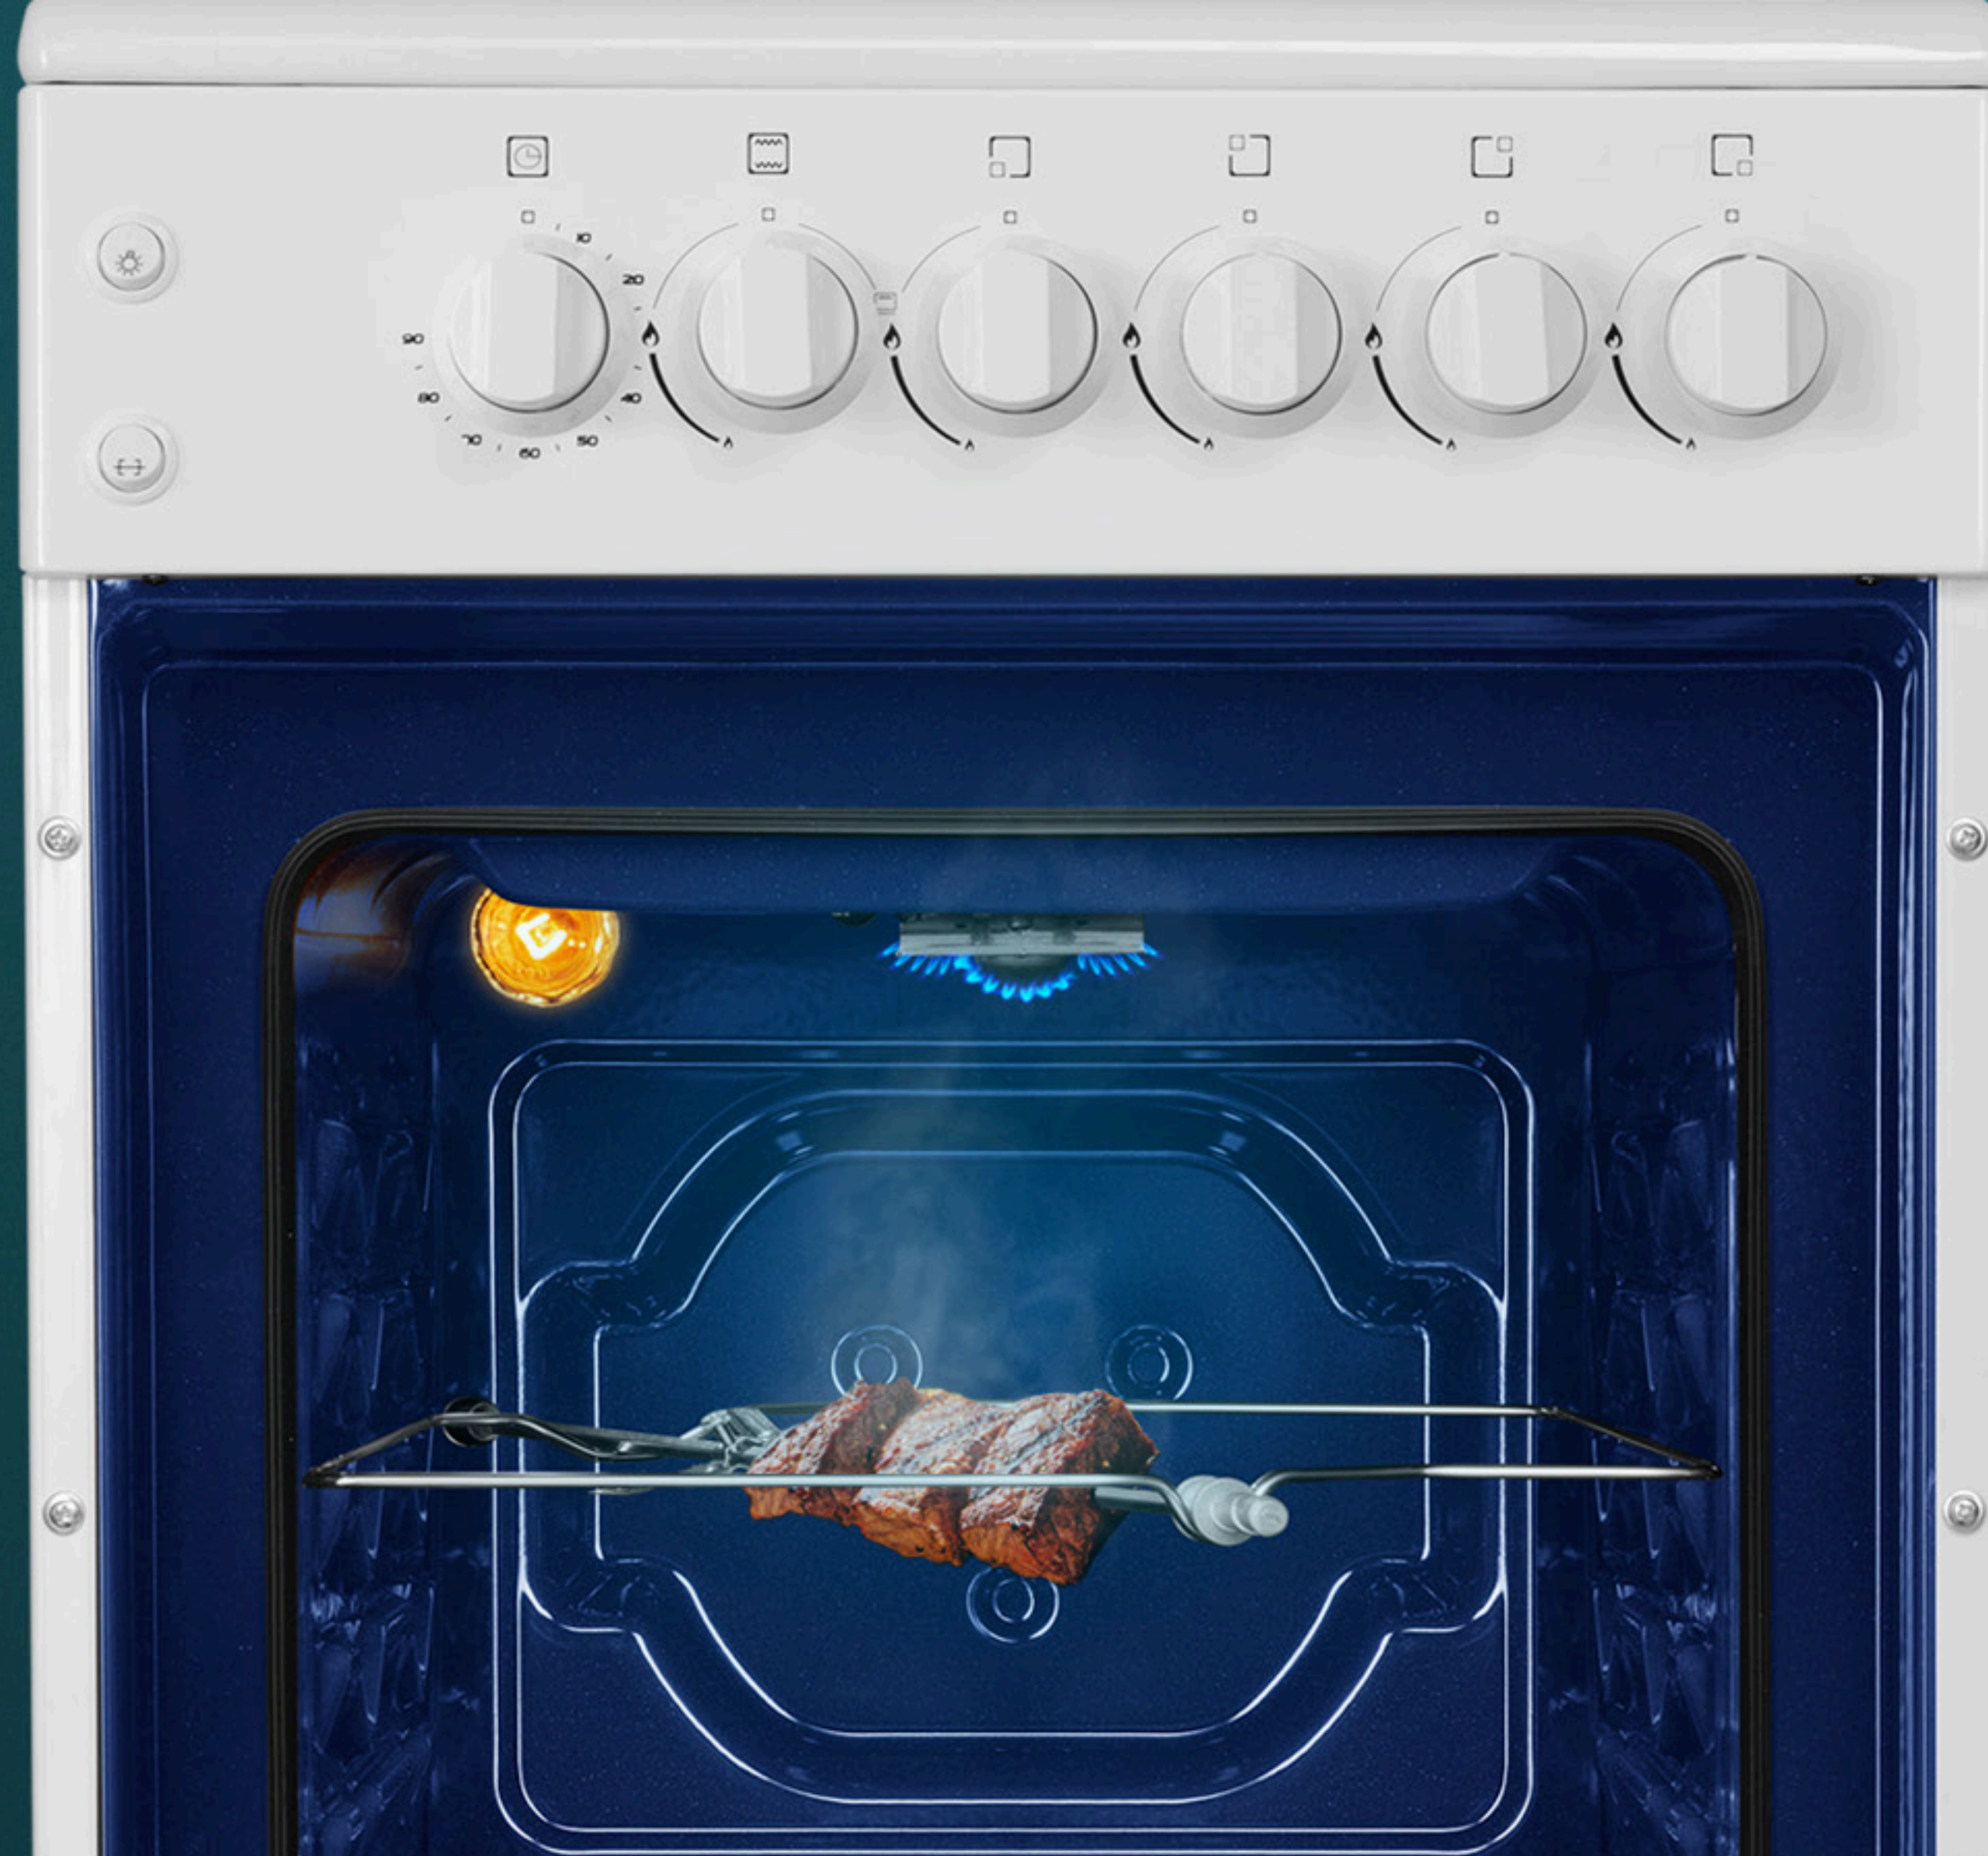

ЭМАЛЬ ДУХОВКИ

Синяя биокерамическая эмаль камеры позволяет легко отмыть попавший на нее жир после приготовления. Внутренняя камера легко чистится и не впитывает запахи при частом использовании. Даже при высоких температурах эмаль не выделяет вредных продуктов горения.

ГРИЛЬ

(MGC60GEW03, MGC50GCW02)

С помощью гриля можно с лёгкостью приготовить сочные внутри и подрумяненные снаружи мясные стейки, запеканки, овощи, пиццу и другую выпечку.

ГАЗОВЫЕ ПЛИТЫ

MGC50GEBR01D / MGC50GEGR01D / MGC50GEW01D /
MGC50GEW01 / MGC50GCW02 / MGC60GEW03

MAUNFELD