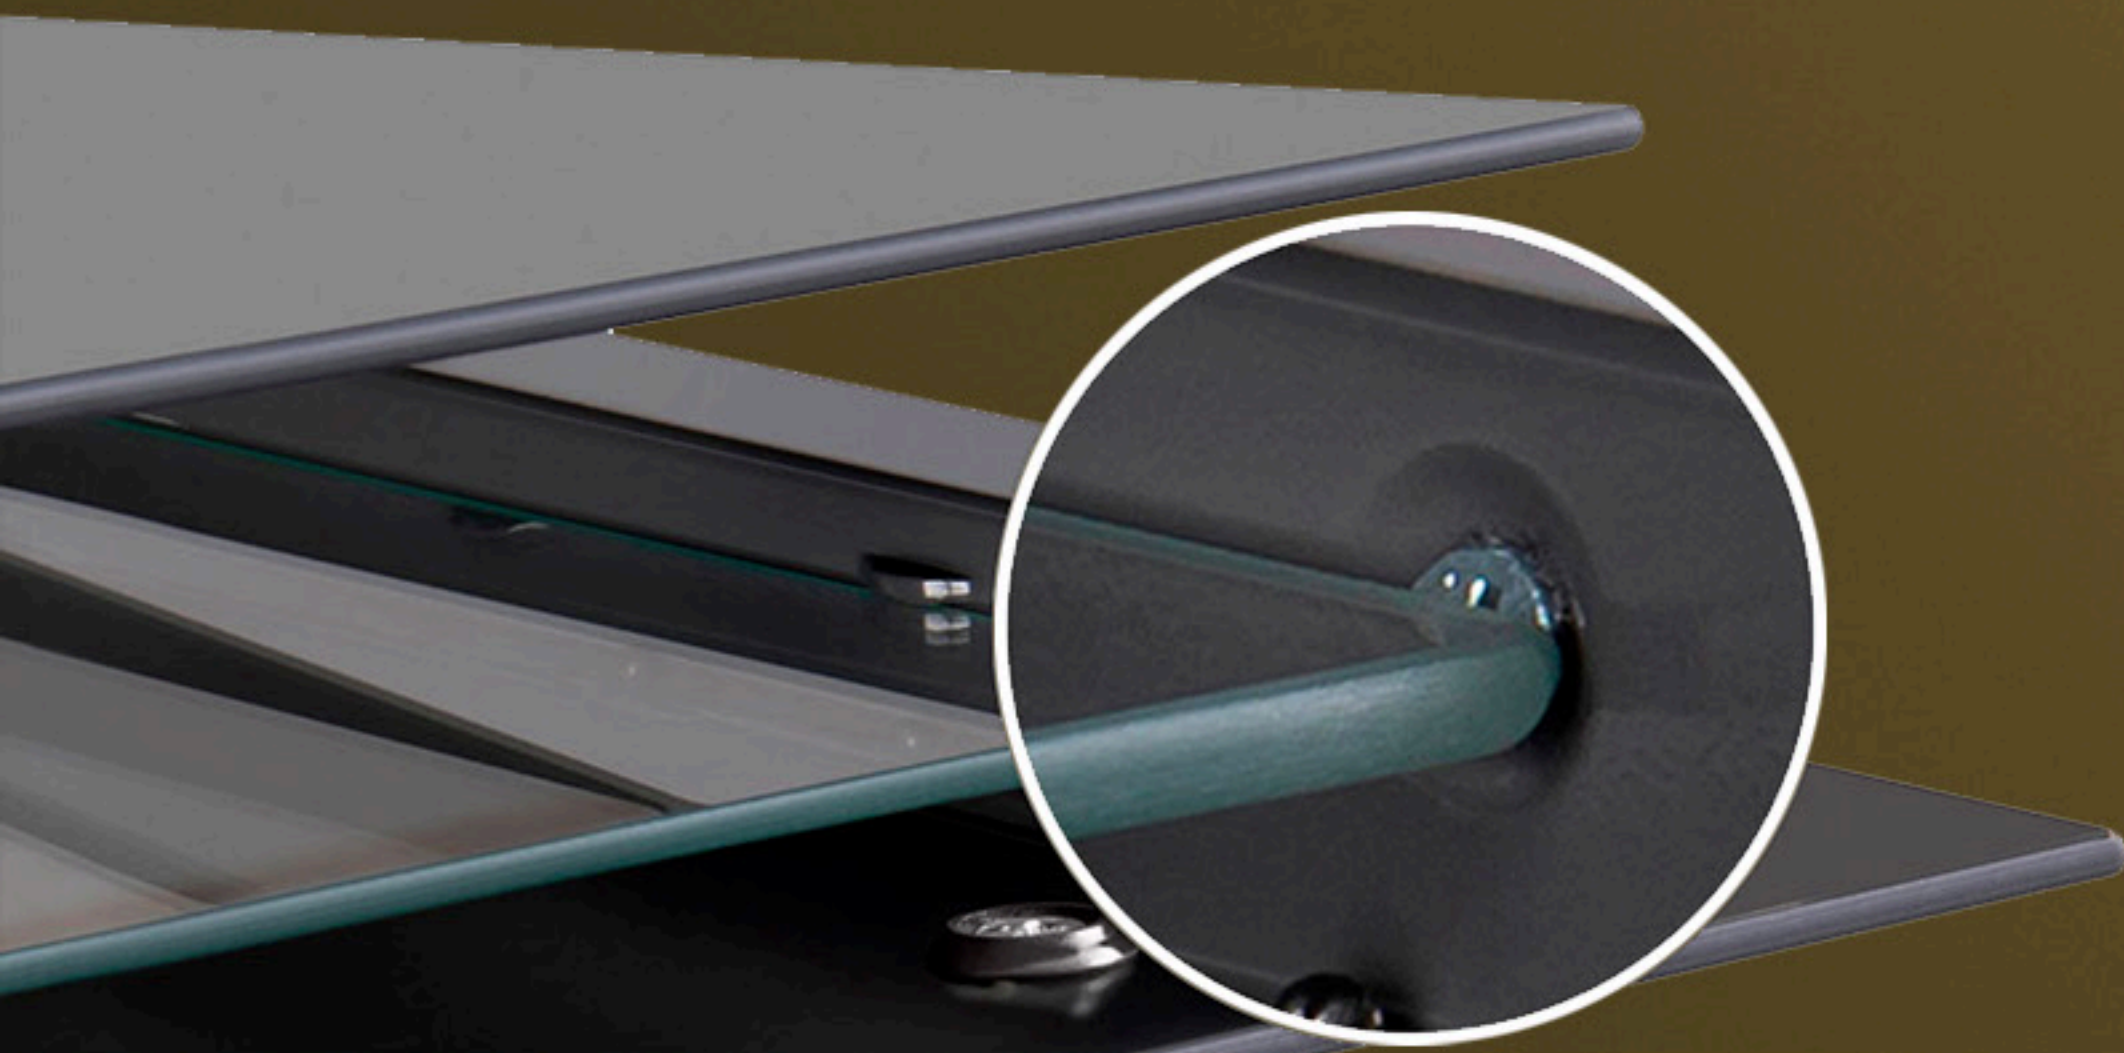

ГАЗОВЫЕ ПЛИТЫ

MGC50GEBR01D / MGC50GEGR01D / MGC50GEW01D /
MGC50GEW01 / MGC50GCW02 / MGC60GEW03

MAUNFELD