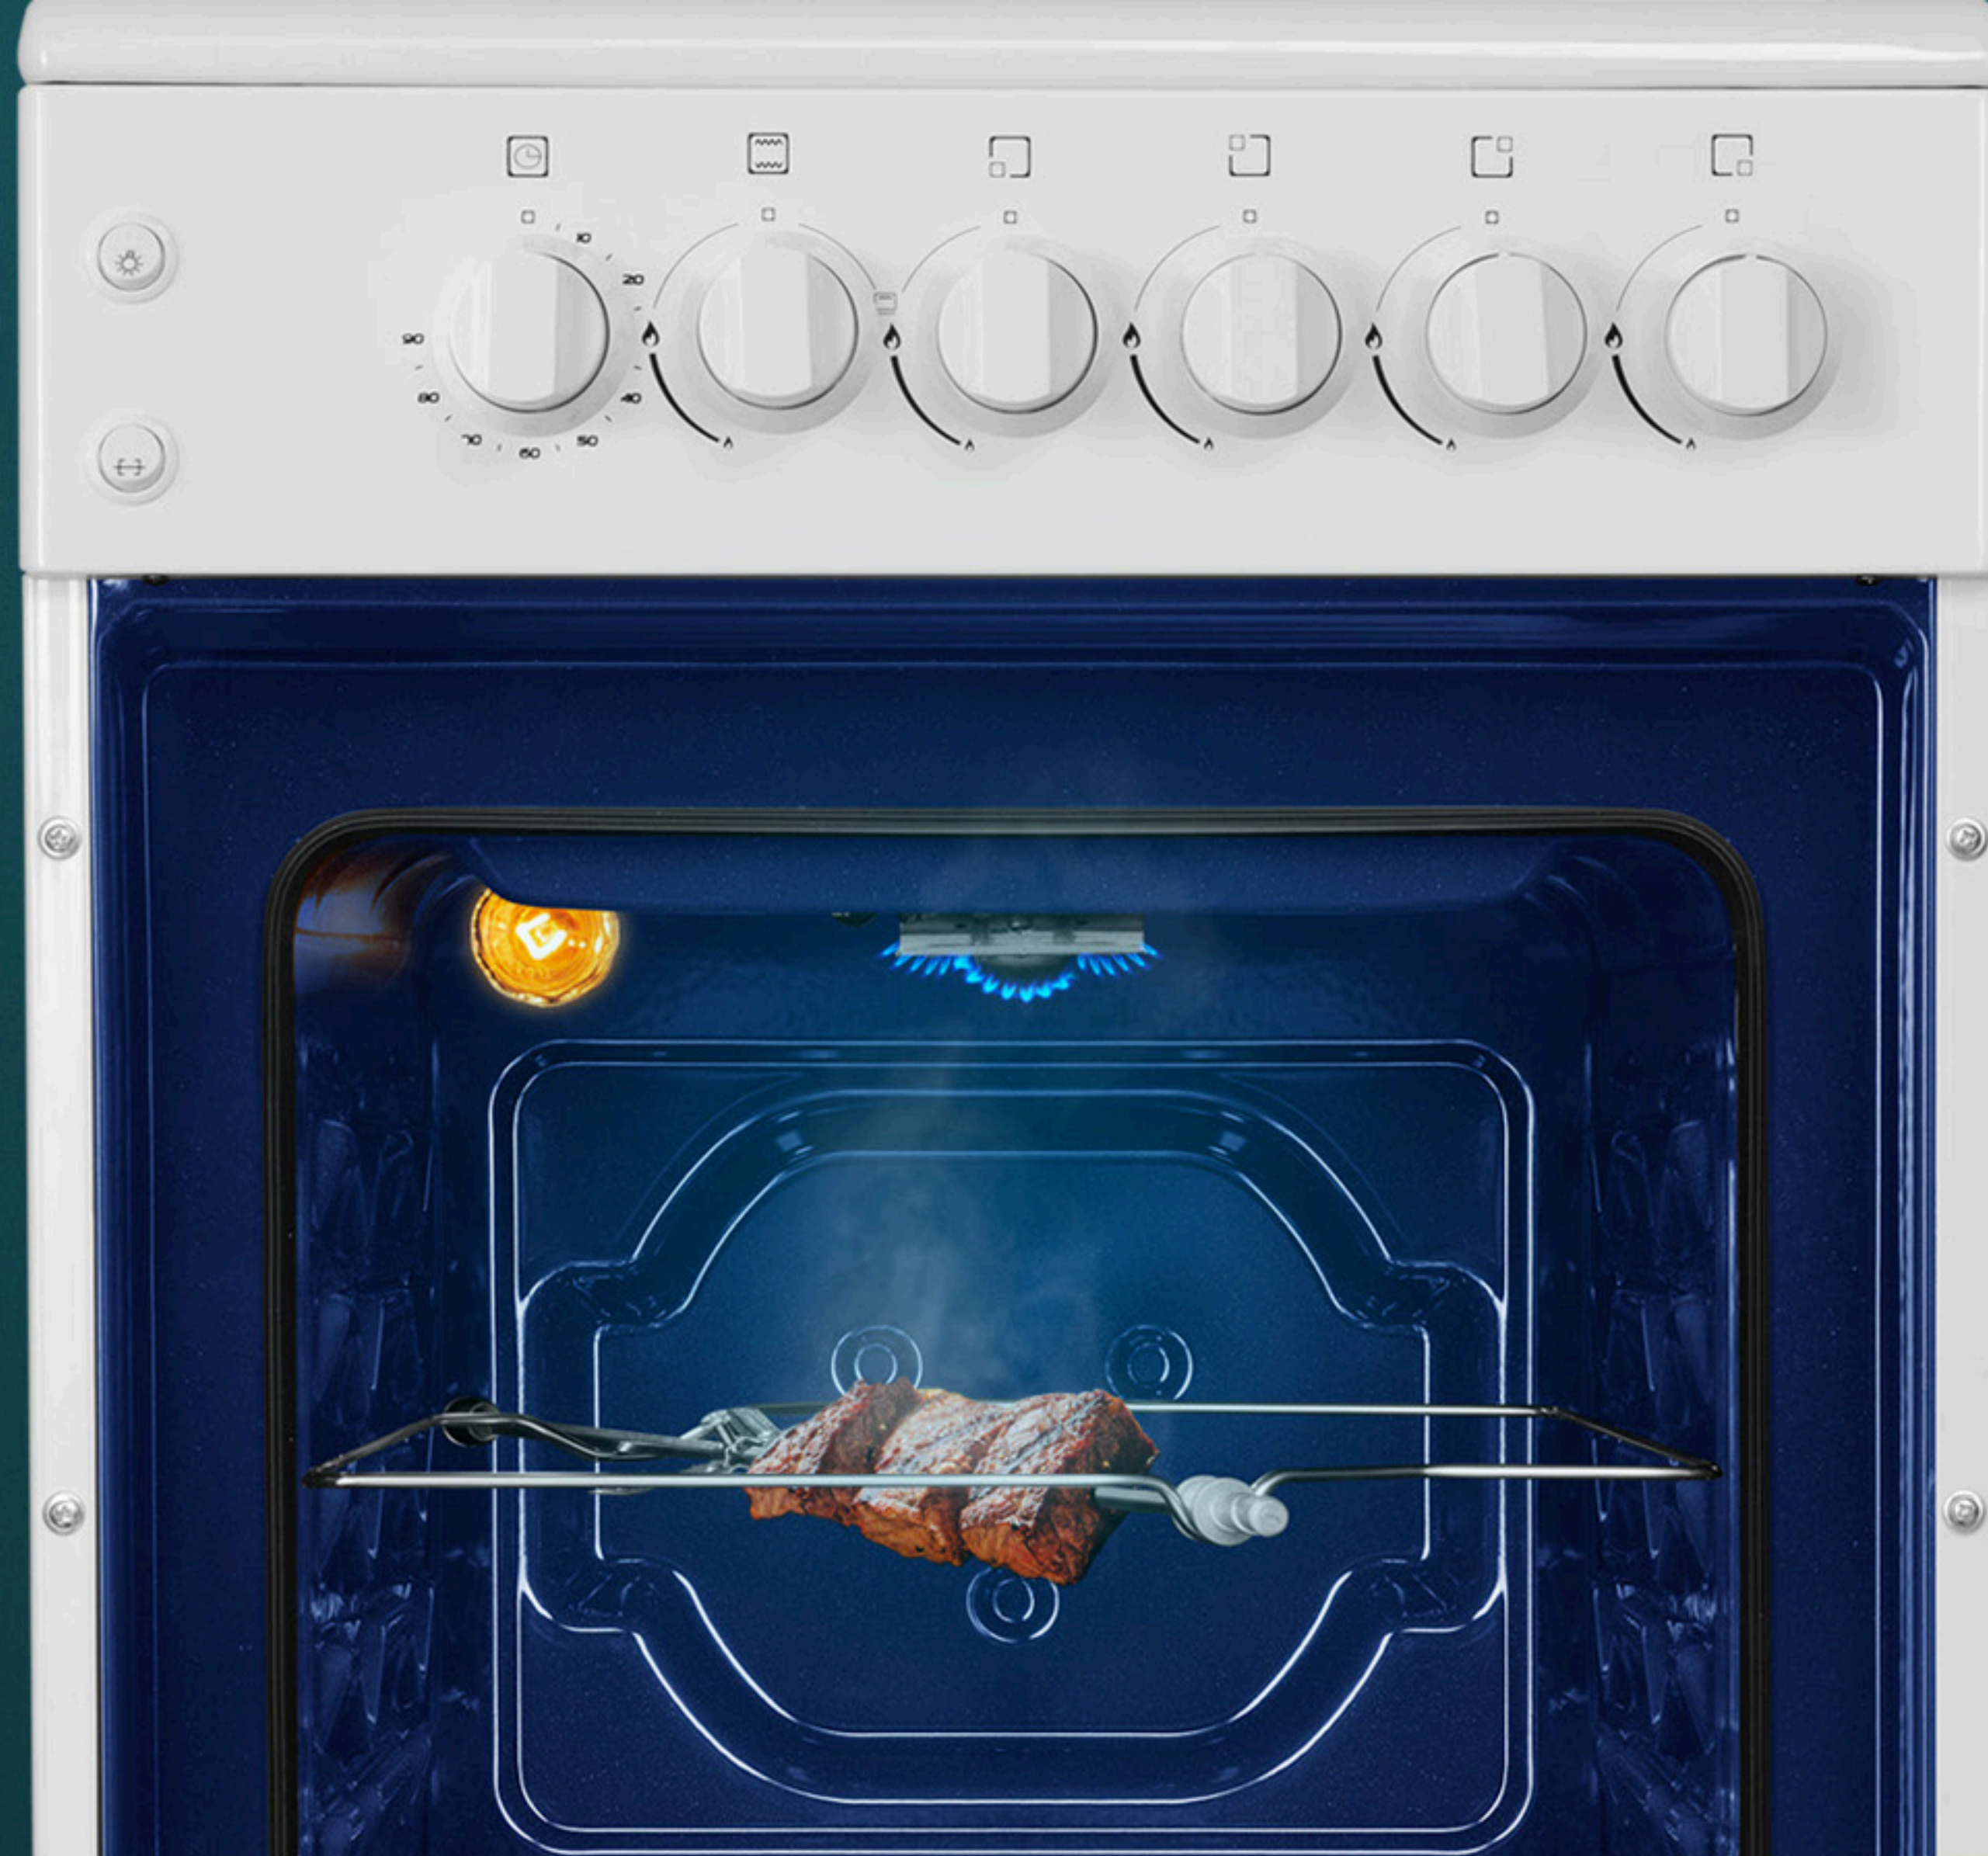

ЭМАЛЬ ДУХОВКИ

Синяя биокерамическая эмали камеры позволяет легко отмыть попавший на нее жир после приготовления. Внутренняя камера легко чистится и не впитывает запахи при частом использовании. Даже при высоких температурах эмали не выделяет вредных продуктов горения.

ГРИЛЬ

(MGC60GEW03, MGC50GCW02)

С помощью гриля можно с лёгкостью приготовить сочные внутри и подрумяненные снаружи мясные стейки, запеканки, овощи, пиццу и другую выпечку.

ГАЗОВЫЕ ПЛИТЫ

MGC50GEBR01D / MGC50GEGR01D / MGC50GEW01D /
MGC50GEW01 / MGC50GCW02 / MGC60GEW03

MAUNFELD