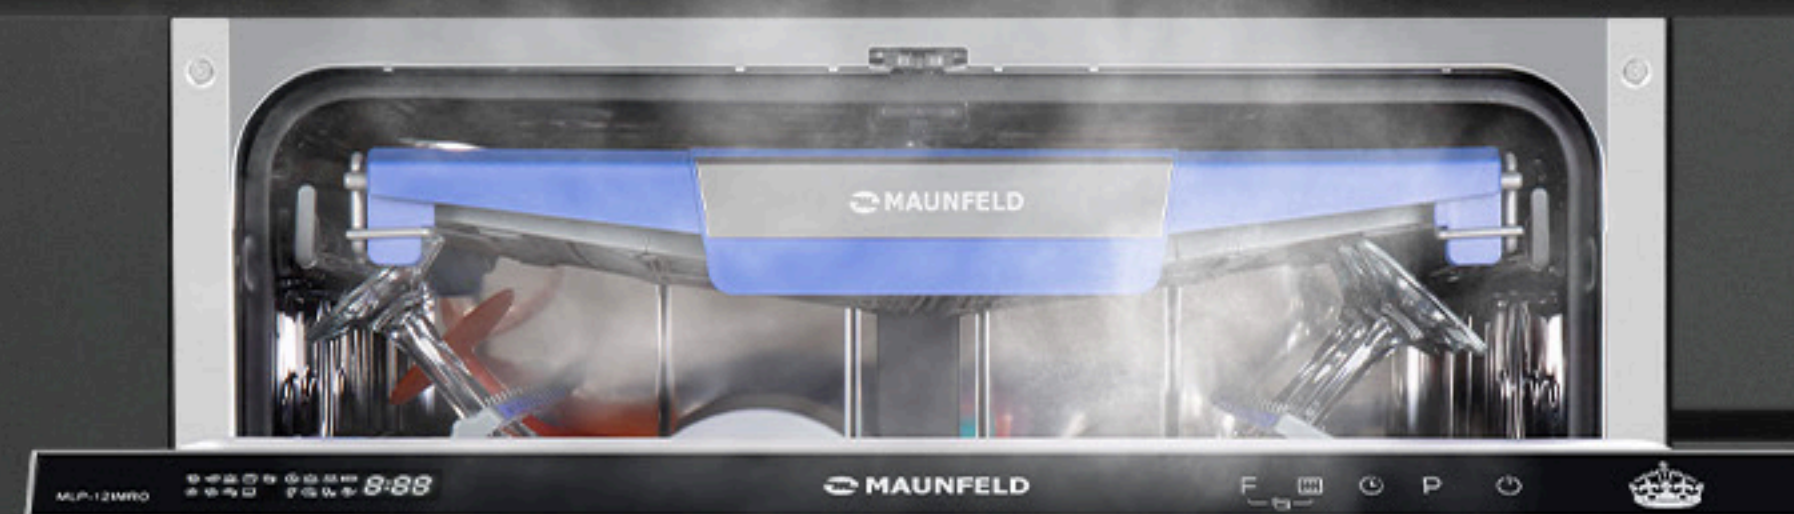

ИНДИКАЦИЯ «ЛУЧ НА ПОЛУ»

Световой индикатор на полу информирует о начале и завершении программы мойки.

АВТОМАТИЧЕСКОЕ ОТКРЫВАНИЕ

После завершения цикла позволяет посуде быстро остыть после сушки и оставаться сухой, исключив образование конденсата.

**ВСТРАИВАЕМЫЕ ПОСУДОМОЕЧНЫЕ
МАШИНЫ С ИНВЕРТОРНЫМ МОТОРОМ**
MLP-08IMROI / MLP-12IMROI

MAUNFELD