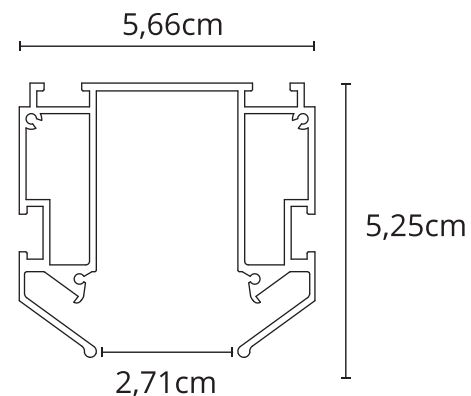

LINEA-ACCESSORIES

- Профиль для установки накладного магнитного шинпровода серии LINEA в натяжной потолок
- Материал — алюминий

1 Артикул: A620205
 ↔ 5.66 | ↗ 200 | ↕ 5.25

2 Заглушка
 Артикул: A621005E

3 Соединитель угловой
 Артикул: A641205L

4 Соединитель прямой
 Артикул: A641105I

5 Соединитель угловой
 Артикул: A641305V