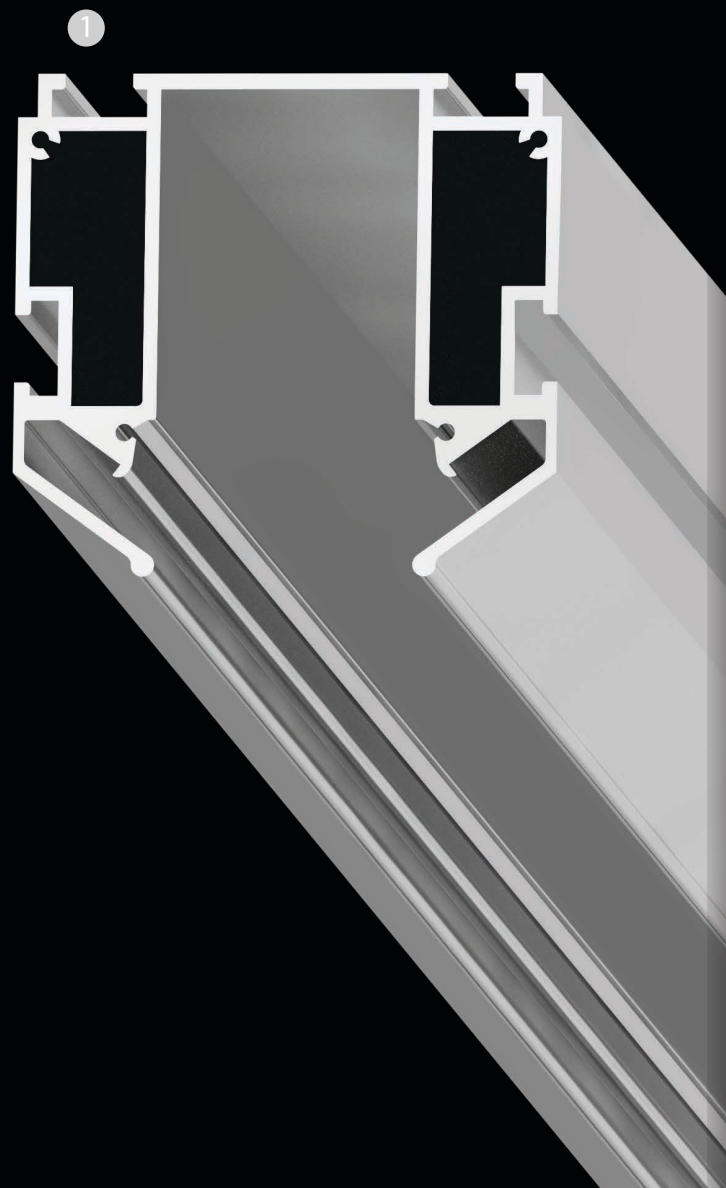

LINEA-ACCESSORIES

- Профиль для установки накладного магнитного шинпровода серии LINEA в натяжной потолок
- Материал — алюминий

1 Артикул: A620205
 ↔ 5.66 | ↗ 200 | ↕ 5.25

2 Заглушка
 Артикул: A621005E

3 Соединитель угловой
 Артикул: A641205L

4 Соединитель прямой
 Артикул: A641105I

5 Соединитель угловой
 Артикул: A641305V