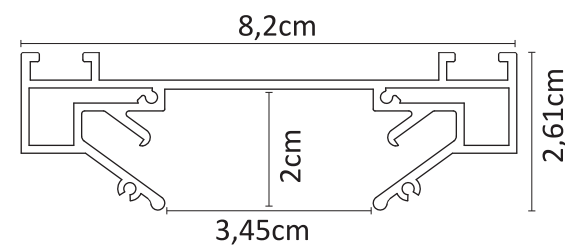

TRACK ACCESSORIES

- Профиль для установки накладного однофазного шинпровода в натяжной потолок
- Материал алюминий

- 1 Артикул: A630205
↔ 8.2 | ↗ 200 | ↕ 2.6

- 2 Заглушка
Артикул: A631005E

- 3 Соединитель угловой
Артикул: A641205L

- 4 Соединитель прямой
Артикул: A641105I