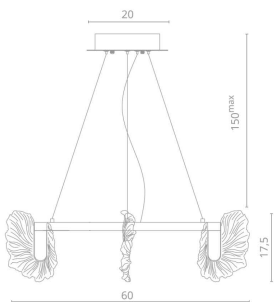

### ANNA

Элементы из стекла, расположенные по периметру основания, мягко рассеивают свет, создавая уютную атмосферу.

4

1138/01 LM-90

39W | LED

2843Lm | 4000K

5

1138/01 SP-36