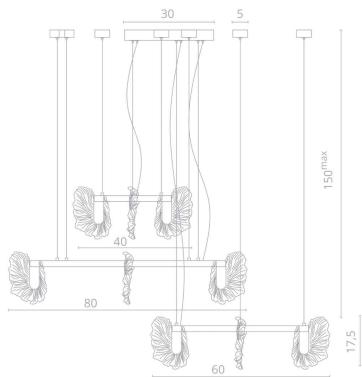

# ANNA

Коллекция ANNA - яркий представитель стиля ар-деко.

Три кольца различного диаметра создадут воздушную конструкцию и подчеркнут стиль.

1

1138/01 LM-280

129W | LED

9380Lm | 4000K

### ANNA

Металлическое основание цвета золота увенчано ажурными декоративными элементами из прозрачного стекла.

2

1138/01 SP-130

53W | LED  
3853Lm | 4000K

3

1138/01 LM-125

53W | LED  
3853Lm | 4000K

23W | LED

1674Lm | 4000K