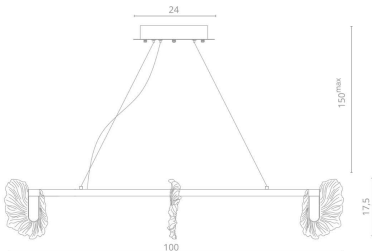

ANNA

Металлическое основание цвета золота увенчано ажурными декоративными элементами из прозрачного стекла.

2

1138/01 SP-130

53W | LED
3853Lm | 4000K

3

1138/01 LM-125

53W | LED
3853Lm | 4000K