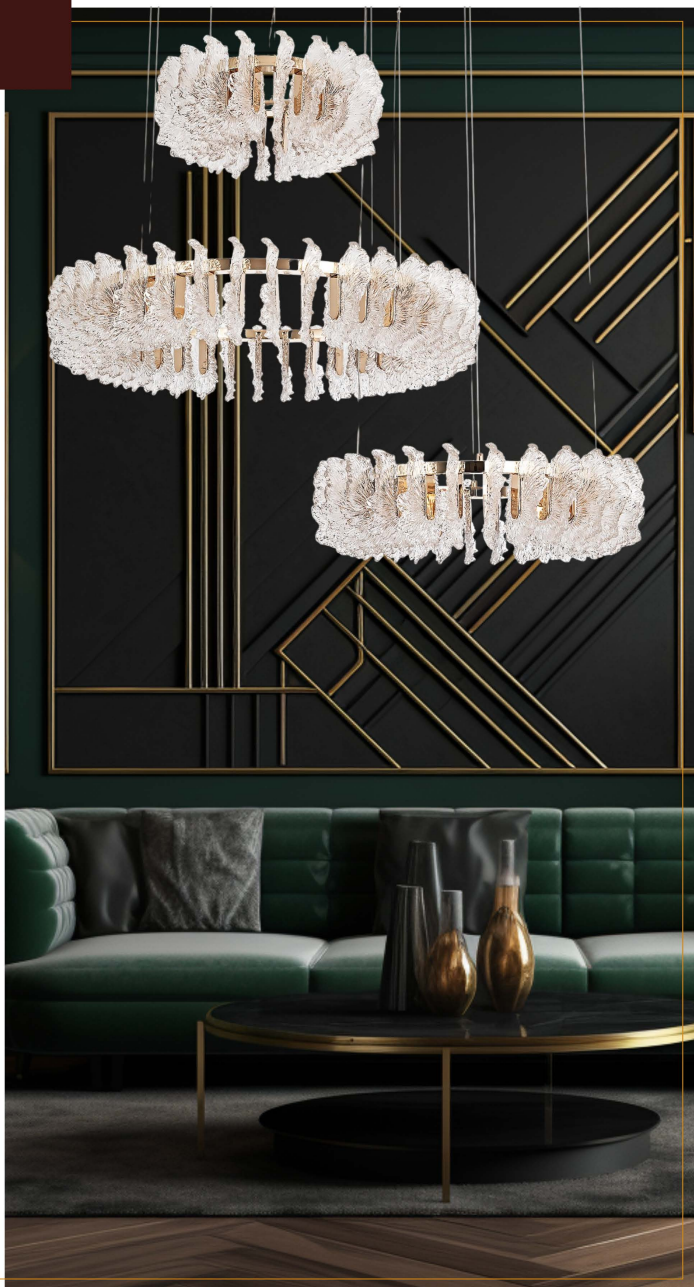

# ANNA

Коллекция ANNA - яркий представитель стиля ар-деко.

Три кольца различного диаметра создадут воздушную конструкцию и подчеркнут стиль.

1

1138/01 LM-280

129W | LED

9380Lm | 4000K

### ANNA

Металлическое основание цвета золота увенчано ажурными декоративными элементами из прозрачного стекла.

2

1138/01 SP-130

53W | LED  
3853Lm | 4000K

3

1138/01 LM-125

53W | LED  
3853Lm | 4000K

### ANNA

Элементы из стекла, расположенные по периметру основания, мягко рассеивают свет, создавая уютную атмосферу.

4

1138/01 LM-90

39W | LED

2843Lm | 4000K

5

1138/01 SP-36

23W | LED

1674Lm | 4000K