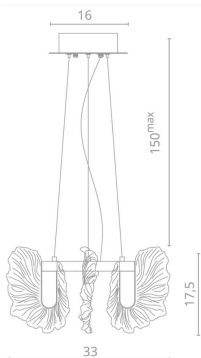

5

1138/01 SP-36

23W | LED

1674Lm | 4000K