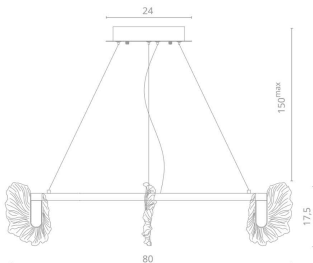

### ANNA

Элементы из стекла, расположенные по периметру основания, мягко рассеивают свет, создавая уютную атмосферу.

4

1138/01 LM-90

39W | LED

2843Lm | 4000K

5

1138/01 SP-36