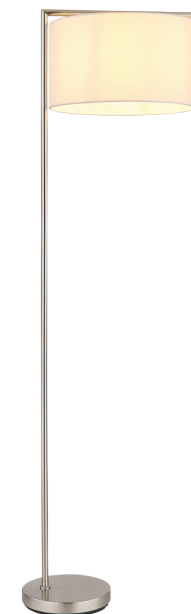

APEROL

- Строгие линии основания в двух цветах — матовое серебро и полированная медь
- Белые тканевые абажуры, мягко рассеивающие свет
- Широкий модельный ряд для создания акцентного освещения

1 Артикул: A5031AP-1SS
↔25 | ↓24 | ↗18
60W | E27

2 Артикул: A5031LT-1SS
↔32 | ↓51 | ↗25
60W | E27

3 Артикул: A5031PN-1SS
↔51 | ↓165 | ↗40
60W | E27

APEROL

- Строгие линии основания в двух цветах — матовое серебро и полированная медь
- Белые тканевые абажуры, мягко рассеивающие свет
- Широкий модельный ряд для создания акцентного освещения

1 Артикул: A5031AP-1PB
↔25 | ↓24 | ↗18
60W | E27

2 Артикул: A5031LT-1PB
↔32 | ↓51 | ↗25
60W | E27

3 Артикул: A5031PN-1PB
↔51 | ↓165 | ↗40
60W | E27