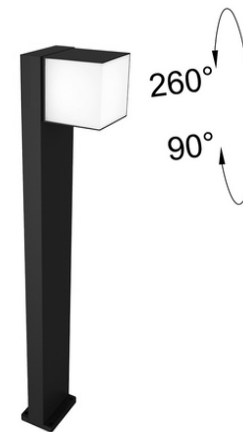

BELGRADE

- Уличные светильники
- Корпус из алюминия высокого давления черного цвета
- Рассеиватель из молочно-белого пластика
- Поворотный механизм куба позволяет направить поток света в нужную сторону
- Повышенная мощность светодиодов
- Степень защиты IP54
- В коллекции представлены как настенные, так и ландшафтные модели

260° 90°

1

Артикул: A5193AL-2BK
 †21 | †15 | †10
 LED 2x12W 1000Lm 4000K

2

Артикул: A5193AL-1BK
 †12 | †15 | †10
 LED 12W 500Lm 4000K

3

Артикул: A5193PA-1BK
 †75 | †14 | †10
 LED 12W 500Lm 4000K