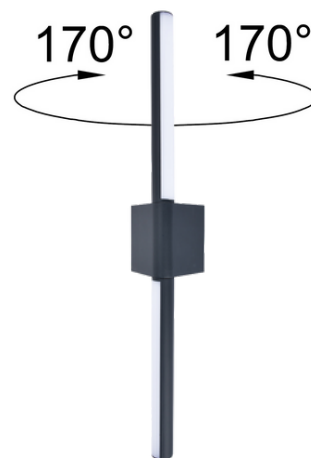

CALAMARO

- Настенный уличный светильник
- Светодиодный источник света
- Корпус из алюминия черного цвета с рассеивателем из молочно-белого пластика
- Регулируемая арматура позволяет направлять поток света в нужную сторону
- Степень защиты IP44

① Артикул: A5191AL-2BK
155 | 10 | 8
LED 6W 1000Lm 4000K