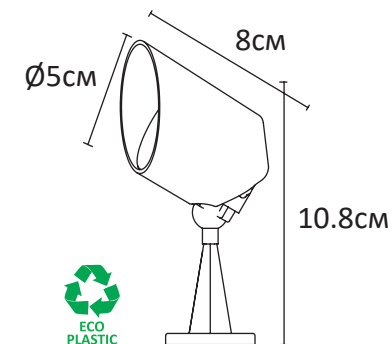

7W | 500lm

- Класс IP65
- Отсутствие пульсации
- Равномерное распределение света
- Цветовая температура 4000k

- Материал арматуры: пластик
- Цвет арматуры: черный

№ Article

Light Source

1 A1024AL-1BK

10.8

5