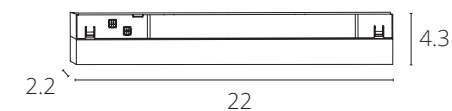

Артикул: **A5745PL-1BK**

LED 18W | 48V | max 900 Lm | Ra $\geq$ 90

2700-6000 K