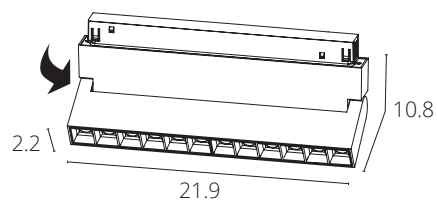

2700-6000 K

Артикул: **A5743PL-1BK**

LED 20W | 48V | max 1050 Lm | Ra \geq 90

2700-6000 K

Управляй с телефона

Артикул: **A5746PL-1BK**

LED 12W | 48V | max 600 Lm | Ra \geq 90

2700-6000 K