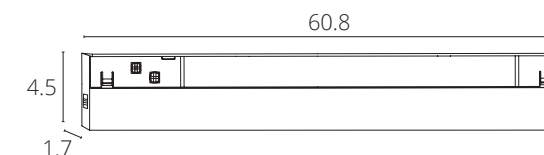

Артикул: **A5742PL-1BK**

LED 10W | 48V | max 550 Lm | Ra $\geq$ 90

2700-6000 K

Артикул: **A5743PL-1BK**

LED 20W | 48V | max 1050 Lm | Ra $\geq$ 90

2700-6000 K