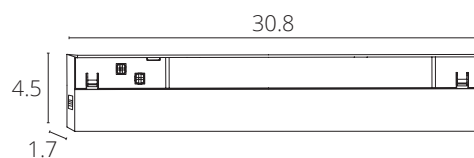

Артикул: **A5743PL-1BK**

LED 20W | 48V | max 1050 Lm | Ra $\geq$ 90

2700-6000 K