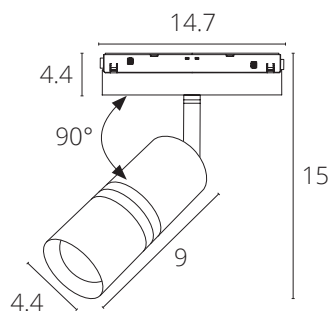

Артикул: **A5740PL-1BK**
LED 8W | 48V | max 550 Lm | Ra ≥90
2700-6000 K