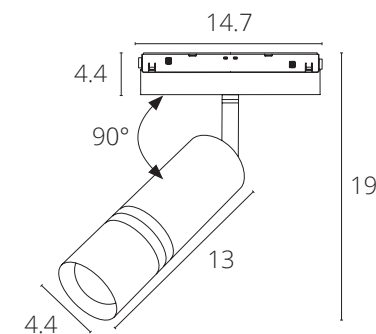

App Smart Life®

Артикул: **A5740PL-1BK**
LED 8W | 48V | max 550 Lm | Ra ≥90
2700-6000 K

Артикул: **A5741PL-1BK**
LED 13W | 48V | max 880 Lm | Ra ≥90
2700-6000 K

Артикул: **A5742PL-1BK**

LED 10W | 48V | max 550 Lm | Ra \geq 90