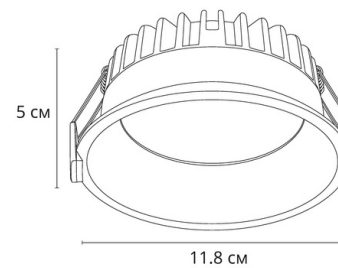

Ø8.2 см

1

Артикул: A7993PL-1WH  
14.7 | Ø9  
LED 7W 650Lm 4000K 80°

Ø11.2 см

2

Артикул: A7994PL-1WH  
15 | Ø11.8  
LED 12W 1150Lm 4000K 90°

Ø16.8 см

3

Артикул: A7995PL-1WH  
15.6 | Ø17.5  
LED 20W 1900Lm 4000K 90°