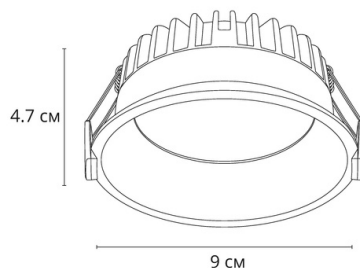

# FRAME

- Встраиваемый светодиодный светильник
- Корпус из алюминия обеспечивает хороший теплоотвод
- Высокая световая отдача 95Lm/W
- Матовый рассеиватель обеспечивает равномерное комфортное свечение
- Отсутствие пульсации
- Широкий угол рассеивания 80° и 90°
- Светильники поставляются в комплекте с драйвером Lifud
- Гарантия - 3 года

Ø8.2 см

1

Артикул: A7993PL-1WH  
14.7 | Ø9  
LED 7W 650Lm 4000K 80°

Ø11.2 см

2

Артикул: A7994PL-1WH  
15 | Ø11.8  
LED 12W 1150Lm 4000K 90°

Ø16.8 см

3

Артикул: A7995PL-1WH  
15.6 | Ø17.5  
LED 20W 1900Lm 4000K 90°