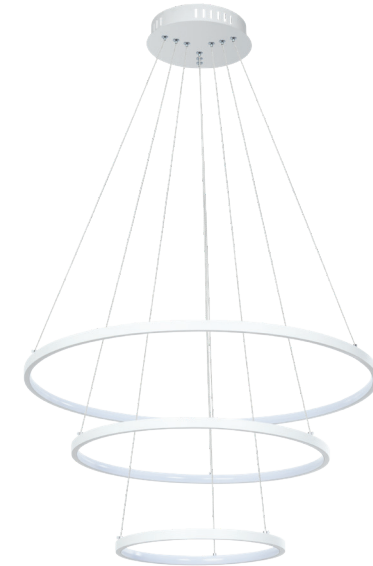

FRODO

ПОДВЕСНОЙ СВЕТИЛЬНИК

- Основание из металла с акриловым рассеивателем по внутренней стороне светильника
- Возможность диммирования и регулирования цветовой температуры от 3000K до 6000K
- Пульт ДУ в комплекте

① Артикул: A2197SP-2BK
Ø55 | ↓120
LED | 65W | 2900Lm
3000K - 6000K

② Артикул: A2197SP-2WH
Ø55 | ↓120
LED | 65W | 4000Lm
3000K - 6000K

FRODO

ПОДВЕСНОЙ СВЕТИЛЬНИК

- Основание из металла с акриловым рассеивателем по внутренней стороне светильника
- Возможность диммирования и регулирования цветовой температуры от 3000K до 6000K
- Пульт ДУ в комплекте

1 Артикул: A2197SP-3BK
Ø75 | 1140
LED | 145W | 5400Lm
3000K - 6000K

2 Артикул: A2197SP-3WH
Ø75 | 1140
LED | 145W | 7600Lm
3000K - 6000K