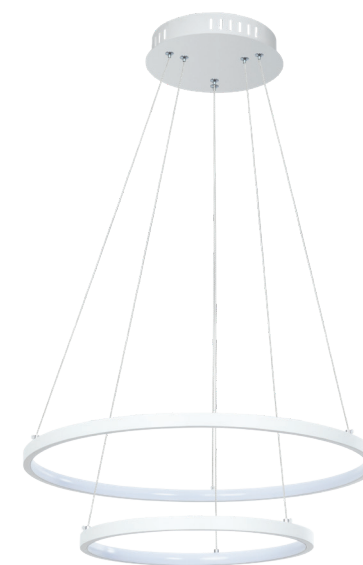

FRODO

ПОДВЕСНОЙ СВЕТИЛЬНИК

- Основание из металла с акриловым рассеивателем по внутренней стороне светильника
- Возможность диммирования и регулирования цветовой температуры от 3000K до 6000K
- Пульт ДУ в комплекте

① Артикул: A2197SP-2BK
Ø55 | ↓120
LED | 65W | 2900Lm
3000K - 6000K

② Артикул: A2197SP-2WH
Ø55 | ↓120
LED | 65W | 4000Lm
3000K - 6000K

FRODO

ПОДВЕСНОЙ СВЕТИЛЬНИК

- Основание из металла с акриловым рассеивателем по внутренней стороне светильника
- Возможность диммирования и регулирования цветовой температуры от 3000K до 6000K
- Пульт ДУ в комплекте

1 Артикул: A2197SP-3BK
Ø75 | 1140
LED | 145W | 5400Lm
3000K - 6000K

2 Артикул: A2197SP-3WH
Ø75 | 1140
LED | 145W | 7600Lm
3000K - 6000K