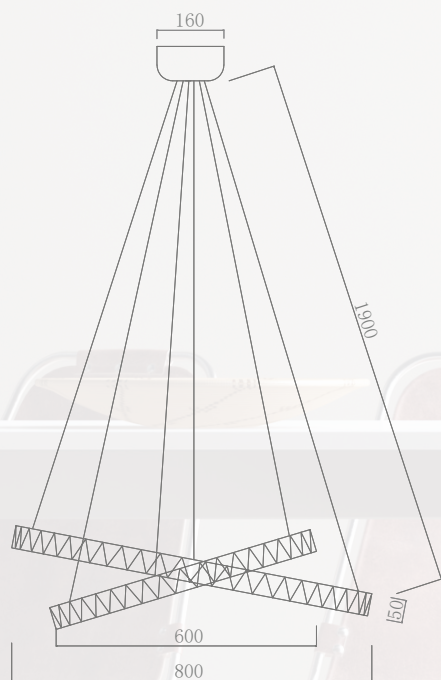

Коллекция представлена в двух актуальных цветах - золото и хром

1

1030/17 SP-144

↓ 190 | Ø80

52W | LED

Металл, стекло

1

Коллекция представлена в двух актуальных цветах - золото и хром

1

1030/02 SP-144

↓ 190 | Ø80

52W | LED

Металл, стекло

1