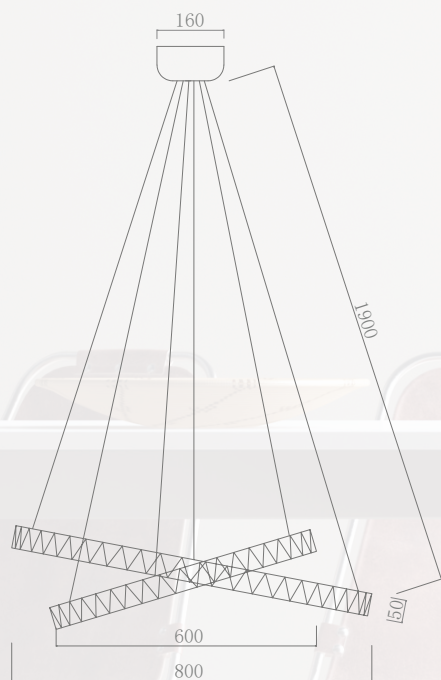

Коллекция представлена в двух актуальных цветах - золото и хром

1

1030/17 SP-144

↓ 190 | Ø80

52W | LED

Металл, стекло

1

Коллекция представлена в двух актуальных цветах - золото и хром

1

1030/02 SP-144

↓ 190 | Ø80

52W | LED

Металл, стекло

1