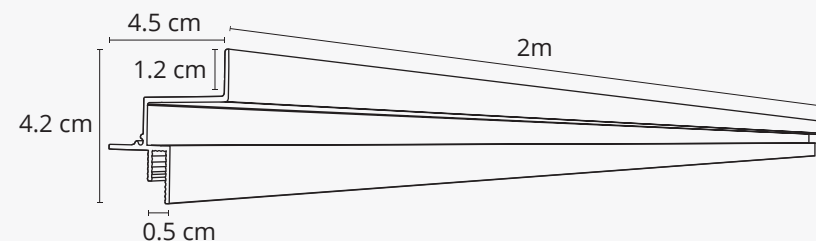

# GAP

Теневой профиль — незаменимое решение для дизайна современных интерьеров.

Одним из главных преимуществ является эстетичное примыкание потолка к стене, это позволяет создать идеальный стык между потолком и стеной. Благодаря зазору в 20 мм между стеной и потолком создается эффект «парящего» потолка.

# GAP

  
ARTE  
LAMP

ITALY

Одним из главных преимуществ теневого профиля является эстетичное примыкание потолка к стене. Благодаря зазору в 40 мм между стеной и потолком создается эффект «парящего» потолка.

- Рассеиватель и вставка-заглушка в комплекте
- Возможность добавления светодиодной ленты
- Профиль представлен в двух цветах - черном и белом

1 Артикул: A650233P - Белый  
↔7,7 | ↗ 200 ↓ 4,6

2 Артикул: A650206P - Черный  
↔7,7 | ↗ 200 ↓ 4,6