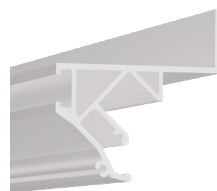

# GAP

Теневой профиль — незаменимое решение для дизайна современных интерьеров.

Одним из главных преимуществ является эстетичное примыкание потолка к стене, это позволяет создать идеальный стык между потолком и стеной. Благодаря зазору в 20 мм между стеной и потолком создается эффект «парящего» потолка.

# GAP

  
ARTE  
LAMP

ITALY

Одним из главных преимуществ теневого профиля является эстетичное примыкание потолка к стене. Благодаря зазору в 40 мм между стеной и потолком создается эффект «парящего» потолка.

- Рассеиватель и вставка-заглушка в комплекте
- Возможность добавления светодиодной ленты
- Профиль представлен в двух цветах - черном и белом

1 Артикул: A650233P - Белый  
↔7,7 | ↗ 200 ↓ 4,6

2 Артикул: A650206P - Черный  
↔7,7 | ↗ 200 ↓ 4,6