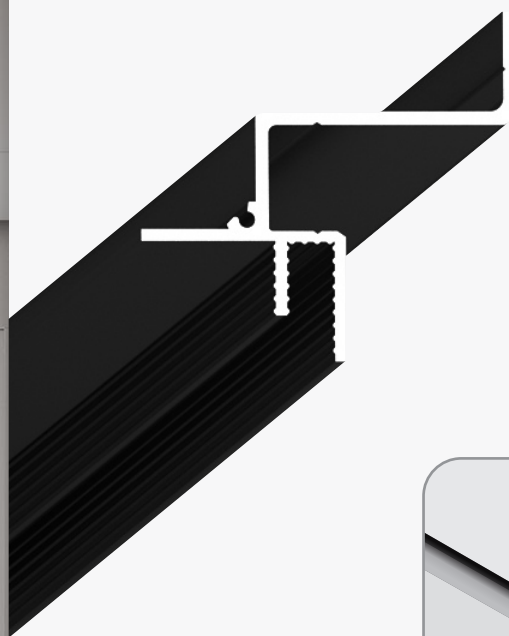

# GAP

Теневой профиль — незаменимое решение для дизайна современных интерьеров.

Одним из главных преимуществ является эстетичное примыкание потолка к стене, это позволяет создать идеальный стык между потолком и стеной. Благодаря зазору в 20 мм между стеной и потолком создается эффект «парящего» потолка.

# GAP

  
ARTE  
LAMP

ITALY

Одним из главных преимуществ теневого профиля является эстетичное примыкание потолка к стене. Благодаря зазору в 40 мм между стеной и потолком создается эффект «парящего» потолка.

- Рассеиватель и вставка-заглушка в комплекте
- Возможность добавления светодиодной ленты
- Профиль представлен в двух цветах - черном и белом

1 Артикул: A650233P - Белый  
↔7,7 | ↗ 200 ↓ 4,6

2 Артикул: A650206P - Черный  
↔7,7 | ↗ 200 ↓ 4,6