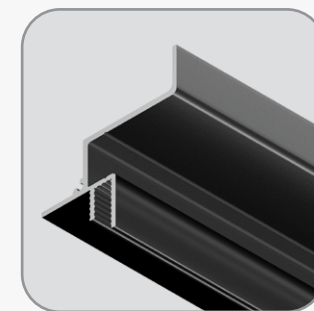

# GAP

Теневой профиль — незаменимое решение для дизайна современных интерьеров.

Одним из главных преимуществ является эстетичное примыкание потолка к стене, это позволяет создать идеальный стык между потолком и стеной. Благодаря зазору в 20 мм между стеной и потолком создается эффект «парящего» потолка.

# GAP

  
ARTE  
LAMP

ITALY

Одним из главных преимуществ теневого профиля является эстетичное примыкание потолка к стене. Благодаря зазору в 40 мм между стеной и потолком создается эффект «парящего» потолка.

- Рассеиватель и вставка-заглушка в комплекте
- Возможность добавления светодиодной ленты
- Профиль представлен в двух цветах - черном и белом

1 Артикул: A650233P - Белый  
↔7,7 | ↗ 200 ↓ 4,6

2 Артикул: A650206P - Черный  
↔7,7 | ↗ 200 ↓ 4,6