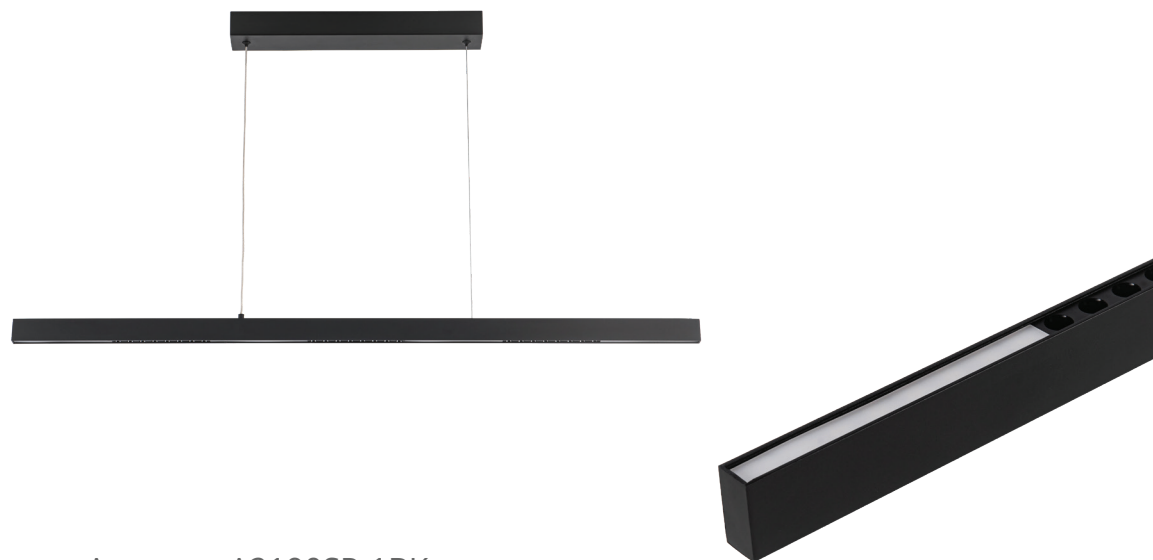

LAO

ПОДВЕСНОЙ СВЕТИЛЬНИК

- Строгость и лаконичность конструкции
- Широкая вариация светильников - подвесы разных форм и размеров
- Светодиодные источники света расположены сверху и снизу на корпусе светильника
- Возможность диммировать и изменять цветовую температуру от 2800K до 6500K
- Пульт ДУ в комплекте
- Ширина профиля - 17,5 мм

Артикул: A2189LM-1BK

Ø60 | ↓120

LED | 32W | 1600Lm

2800-6500K

LAO

ПОДВЕСНОЙ СВЕТИЛЬНИК

- Строгость и лаконичность конструкции
- Широкая вариация светильников - подвесы разных форм и размеров
- Светодиодные источники света расположены сверху и снизу на корпусе светильника
- Ширина профиля - 17,5 мм

Артикул: A2190SP-1BK

↔100 | ↓130

LED | 17W | 850Lm

4000K

LAO

ПОДВЕСНОЙ СВЕТИЛЬНИК

- Строгость и лаконичность конструкции
- Широкая вариация светильников - подвесы разных форм и размеров
- Светодиодные источники света расположены сверху и снизу на корпусе светильника
- Сенсорное управление освещением без ПДУ
- Ширина профиля - 17,5 мм

Артикул: A2189SP-1BK

↔100 | ↓130

LED | 30W | 1500Lm

2800-6500