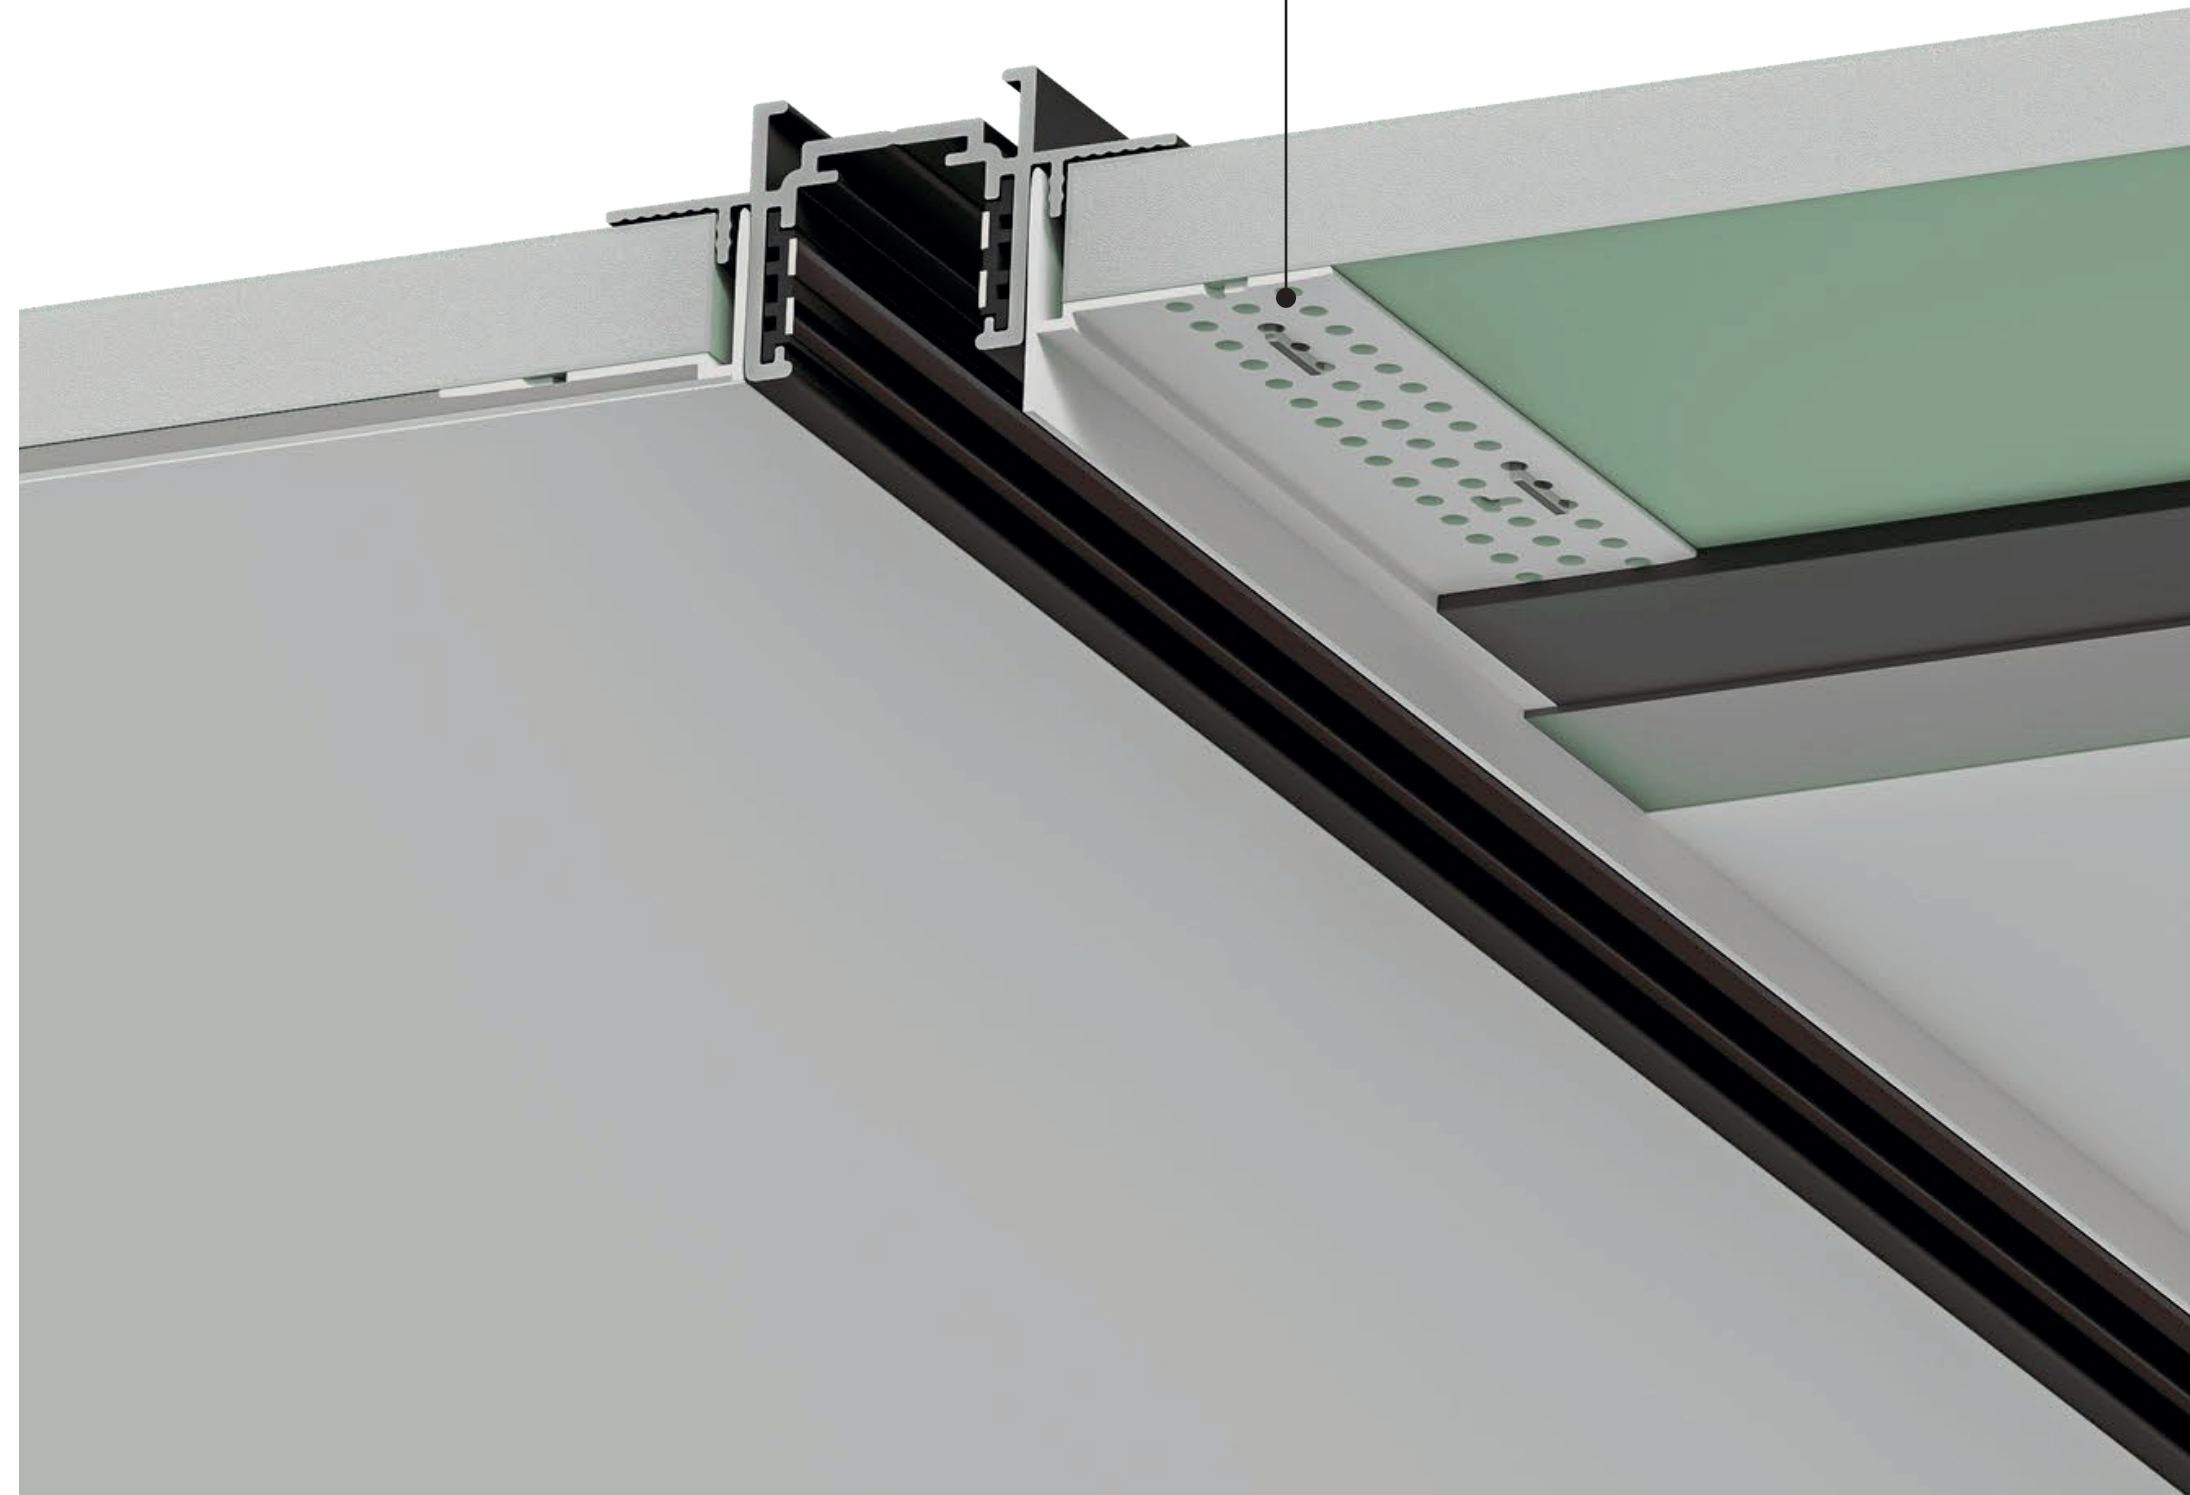

Комплектация:

- Торцевые заглушки: 2 шт
- Защитный пластиковый экран: 1 шт
- Пластиковые вставки:
  - для 1м шинпровода: 3 шт по 1 метру
  - для 2м шинпровода: 2 шт по 2 метра и 1шт по 1 метру
  - для 3м шинпровода: 2 шт по 3 метра и 1шт по 1 метру

*Дополнительная метровая пластиковая вставка необходима для угловых соединений шинпроводов.

Пластиковые вставки значительно упрощают отделочные работы. Скользящее примыкание ГКЛ и алюминиевого профиля позволит избежать трещин.

Пластиковые вставки