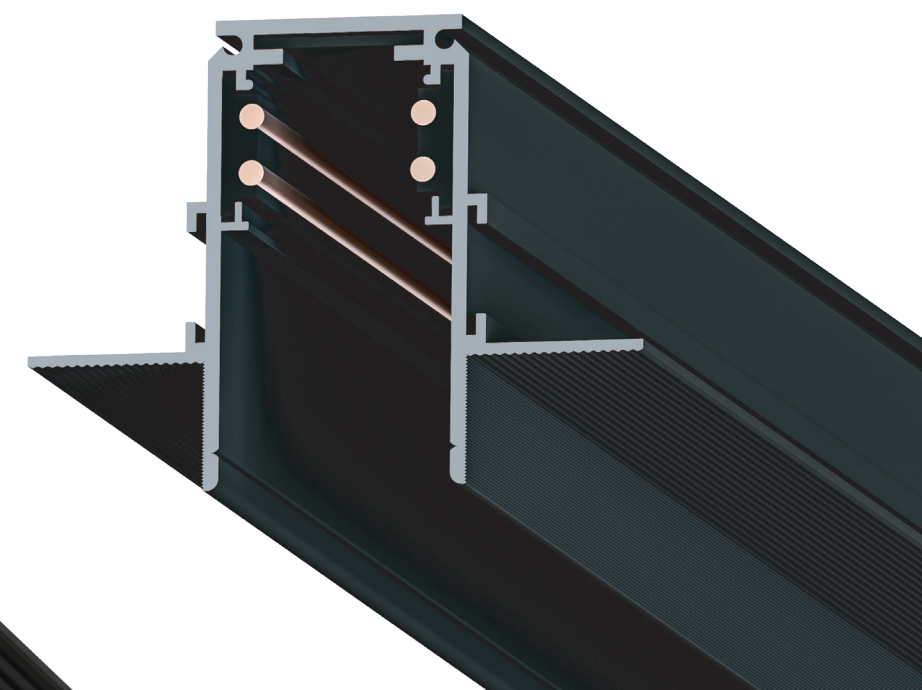

ОПТИМА

Магнитная трековая система ОПТИМА - инновационное решение для современных минималистичных интерьеров.

Главной особенностью системы является ее размер. Компактная высота шинопровода позволяет максимально сохранить итоговую высоту потолка и будет лаконично смотреться в интерьере.

Миниатюрные линейные светильники идут в один уровень с шинопроводом, создавая единую конструкцию

МАГНИТНАЯ ТРЕКОВАЯ СИСТЕМА

ОПТИМА

ШИНОПРОВОДЫ

Демпфер

Для натяжного потолка - демпферная система крепления идеальна для тканевых потолков

Встраиваемый в ГКЛ

Шинопровод встраивается в потолок или стену с помощью листов гипсокартона толщиной 12,5 мм

Накладной

Шинопровод крепится при помощи саморезов непосредственно к стене или потолку. Трансформируется в подвесной при помощи тросов

Магнитная трековая система OPTIMA - инновационное решение для современных минималистичных интерьеров.

Уникальным преимуществом является:

Высота шинпровода - 25мм

Ширина итоговой полосы - 26мм

Сравнение шинпроводов магнитных трековых систем LINEA и OPTIMA