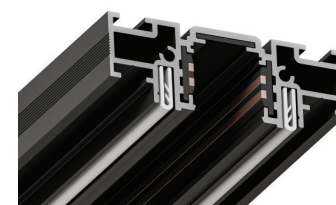

A731706 Черный

Коннектор угловой внутренний
для встраиваемого магнитного шинопровода

КОННЕКТОР

A740533 Белый

A740506 Черный

Коннектор прямой для накладного и
встраиваемого магнитного шинопровода
Используется для механического
соединения треков

ЗАГЛУШКА

A741133 Белый

A741106 Черный

Заглушка для накладного и встраиваемого
магнитного шинопровода OPTIMA

KRAAB SYSTEMS + OPTIMA

Трек-система KRAAB SYSTEMS - SLIM 27 с высотой профиля всего 22 мм позволяет максимально сохранить высоту финишного потолка.
Адаптеры спотов, лайнов и дарклайнов идут в одну линию с треком, создавая лаконичную конструкцию.