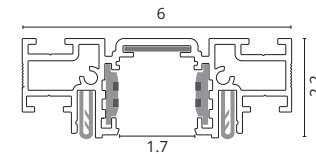

ЗАГЛУШКА

A751233E	Белый
A751206E	Черный

Заглушка для магнитного шинопровода SLIM 27
В комплекте: 1 шт.