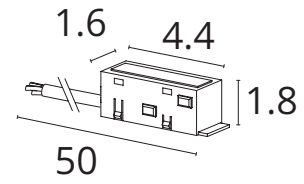

КОННЕКТОР ДЛЯ ВВОДА ПИТАНИЯ

A740233	Белый	2 метра
A740206	Черный	2 метра

PLASTIC COPPER 48V IP20

Используется с подвесным треком