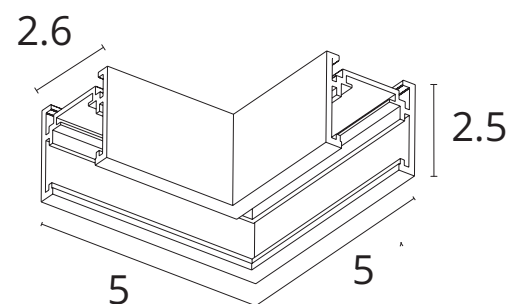

КОННЕКТОР УГЛОВОЙ

A740633	Белый
A740606	Черный

Коннектор угловой для накладного
Магнитного шинопровода