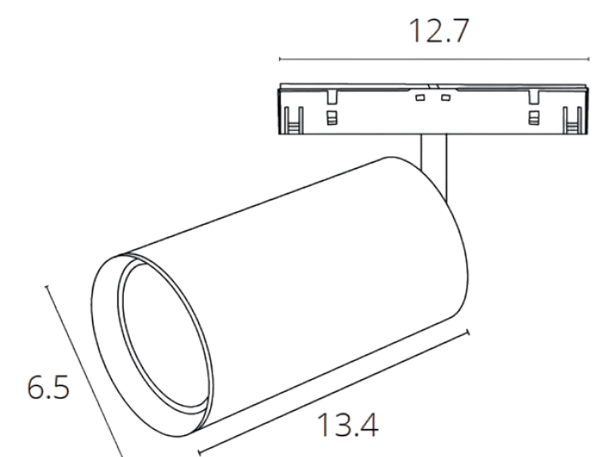

СПОТЫ

- Укороченная ножка, выверенные пропорции
- 3 размера спотов
- Различная мощность - 8, 12 и 16Вт
- Цветовая температура - 3000К и 4000К
- Монохромная цветовая гамма - черные и черно-белые светильники
- Отлично подходят для создания акцентного освещения

OPTIMA

A7260PL-1WH	Белый	LED 8W	830 Lm	4000 K
A7280PL-1WH	Белый	LED 8W	830 Lm	3000 K
A7260PL-1BK	Черный	LED 8W	830 Lm	4000 K
A7280PL-1BK	Черный	LED 8W	830 Lm	3000 K

OPTIMA

A7261PL-1WH	Белый	LED 12W	1300 Lm	4000 K
A7281PL-1WH	Белый	LED 12W	1300 Lm	3000 K
A7261PL-1BK	Черный	LED 12W	1300 Lm	4000 K
A7281PL-1BK	Черный	LED 12W	1300 Lm	3000 K

OPTIMA

A7262PL-1WH	Белый	LED 16W	1800 Lm	4000 K
A7282PL-1WH	Белый	LED 16W	1800 Lm	3000 K
A7262PL-1BK	Черный	LED 16W	1800 Lm	4000 K
A7282PL-1BK	Черный	LED 16W	1800 Lm	3000 K