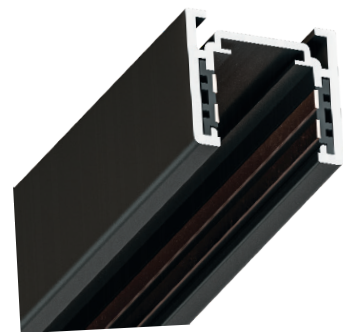

Встраиваемый в ГКЛ

Шинопровод встраивается в потолок или стену с помощью листов гипсокартона толщиной 12,5 мм

Накладной

Шинопровод крепится при помощи саморезов непосредственно к стене или потолку. Трансформируется в подвесной при помощи тросов

Магнитная трековая система OPTIMA - инновационное решение для современных минималистичных интерьеров.

Уникальным преимуществом является:

Высота шинпровода - 25мм

Ширина итоговой полосы - 26мм

Сравнение шинпроводов магнитных трековых систем LINEA и OPTIMA

ШИНОПРОВОД НАКЛАДНОЙ

ШИНОПРОВОД НАКЛАДНОЙ

A720133	Белый	1 метр
A720233	Белый	2 метра
A720333	Белый	3 метра
A720106	Черный	1 метр
A720206	Черный	2 метра
A720306	Черный	3 метра

Магнитный шинопровод (трек)
Пластиковый экран и заглушки в комплекте

КОННЕКТОР

A740533	Белый
A740506	Черный

Коннектор прямой для накладного и
встраиваемого магнитного шинопровода
Используется для механического соединения
треков

ЗАГЛУШКА

A741133	Белый
A741106	Черный

Заглушка для накладного и встраиваемого
магнитного шинопровода OPTIMA
В комплекте 2 шт.