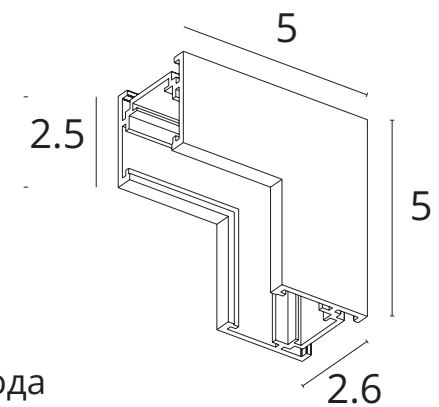

КОННЕКТОР

A740533	Белый
A740506	Черный

Коннектор прямой для накладного и
встраиваемого магнитного шинопровода
Используется для механического соединения
треков

ЗАГЛУШКА

A741133	Белый
A741106	Черный

Заглушка для накладного и встраиваемого
магнитного шинопровода OPTIMA
В комплекте 2 шт.