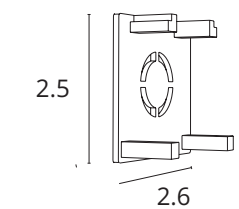

ЗАГЛУШКА

A741133 Белый

A741106 Черный

Заглушка для накладного и встраиваемого
магнитного шинопровода OPTIMA

KRAAB SYSTEMS + OPTIMA

Трек-система KRAAB SYSTEMS - SLIM 27 с высотой профиля всего 22 мм позволяет максимально сохранить высоту финишного потолка.
Адаптеры спотов, лайнов и дарклайнов идут в одну линию с треком, создавая лаконичную конструкцию.