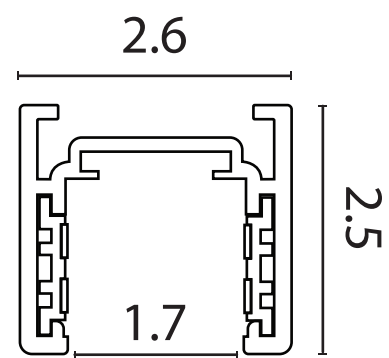

Встраиваемый в ГКЛ

Шинопровод встраивается в потолок или стену с помощью листов гипсокартона толщиной 12,5 мм

Накладной

Шинопровод крепится при помощи саморезов непосредственно к стене или потолку. Трансформируется в подвесной при помощи тросов

Магнитная трековая система OPTIMA - инновационное решение для современных минималистичных интерьеров.

Уникальным преимуществом является:

Высота шинпровода - 25мм

Ширина итоговой полосы - 26мм

Сравнение шинпроводов магнитных трековых систем LINEA и OPTIMA