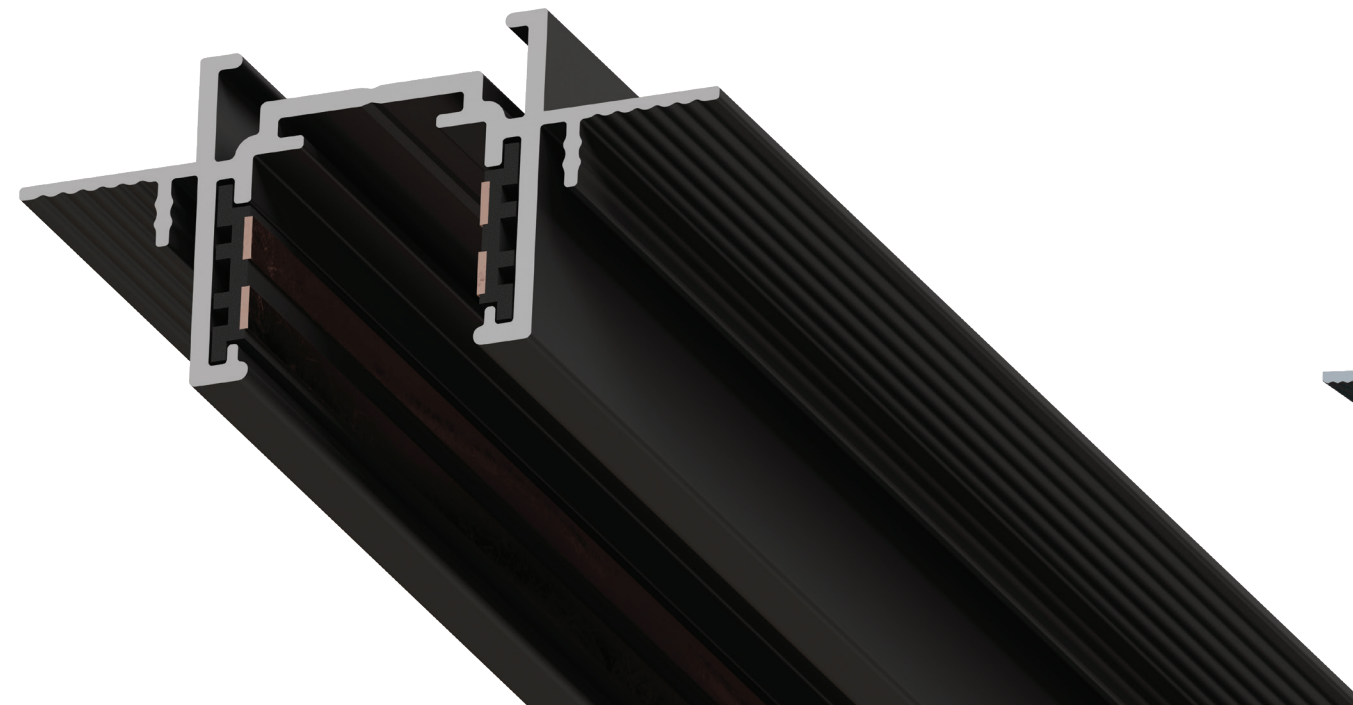

ОПТИМА

Магнитная трековая система ОПТИМА - инновационное решение для современных минималистичных интерьеров.

Главной особенностью системы является ее размер. Компактная высота шинопровода позволяет максимально сохранить итоговую высоту потолка и будет лаконично смотреться в интерьере.

Миниатюрные линейные светильники идут в один уровень с шинопроводом, создавая единую конструкцию

МАГНИТНАЯ ТРЕКОВАЯ СИСТЕМА

ОПТИМА

ШИНОПРОВОДЫ

Демпфер

Для натяжного потолка - демпферная система крепления идеальна для тканевых потолков

Встраиваемый в ГКЛ

Шинопровод встраивается в потолок или стену с помощью листов гипсокартона толщиной 12,5 мм

Накладной

Шинопровод крепится при помощи саморезов непосредственно к стене или потолку. Трансформируется в подвесной при помощи тросов

Магнитная трековая система OPTIMA - инновационное решение для современных минималистичных интерьеров.

Уникальным преимуществом является:

Высота шинпровода - 25мм

Ширина итоговой полосы - 26мм

Сравнение шинпроводов магнитных трековых систем LINEA и OPTIMA