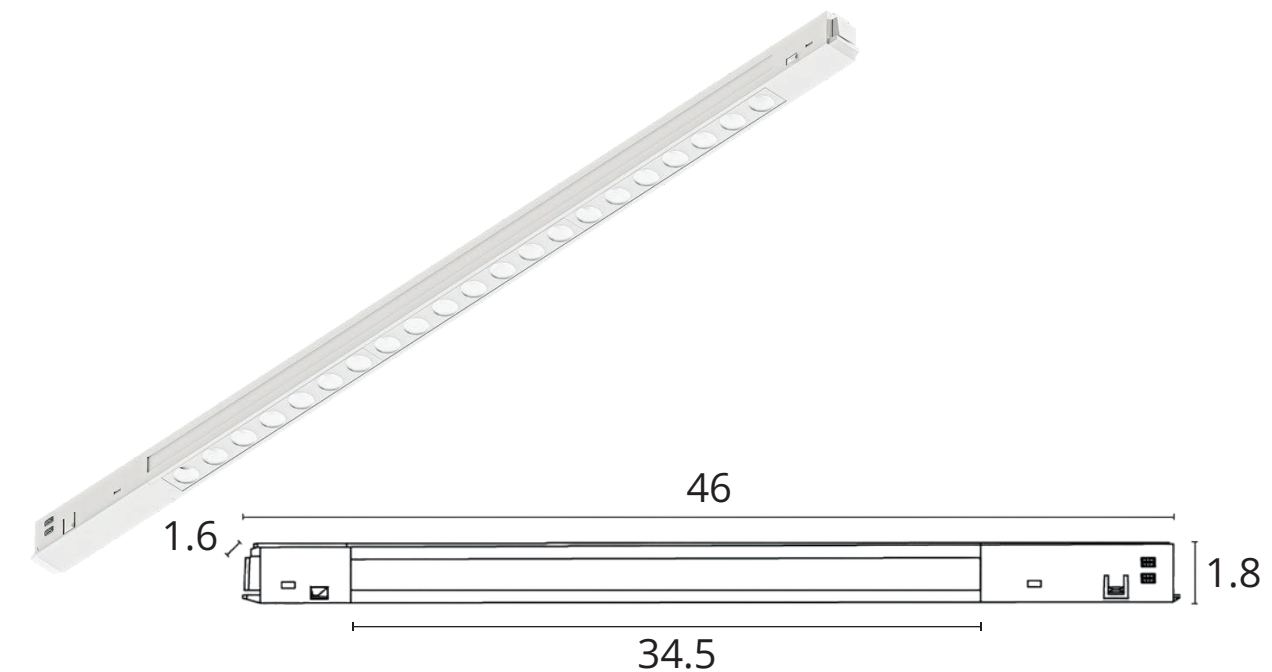

ДАРКЛАЙНЫ

- 3 размера светильников
- Различная мощность - 12 и 18Вт
- Цветовая температура - 3000К и 4000К
- Адаптер расположен сбоку, что делает линию на потолке более лаконичной и незаметной
- Классическая цветовая гамма
- В коллекции также представлены поворотные дарклайны мощностью 10Вт

OPTIMA

A7266PL-1WH	Белый	LED 12W	850 Lm	4000 K
A7286PL-1WH	Белый	LED 12W	850 Lm	3000 K
A7266PL-1BK	Черный	LED 12W	850 Lm	4000 K
A7286PL-1BK	Черный	LED 12W	850 Lm	3000 K

OPTIMA

A7267PL-1WH	Белый	LED 18W	1250 Lm	4000 K
A7287PL-1WH	Белый	LED 18W	1250 Lm	3000 K
A7267PL-1BK	Черный	LED 18W	1250 Lm	4000 K
A7287PL-1BK	Черный	LED 18W	1250 Lm	3000 K

OPTIMA

A7268PL-1WH	Белый	LED 10W	710 Lm	4000 K
A7288PL-1WH	Белый	LED 10W	710 Lm	3000 K
A7268PL-1BK	Черный	LED 10W	710 Lm	4000 K
A7288PL-1BK	Черный	LED 10W	710 Lm	3000 K