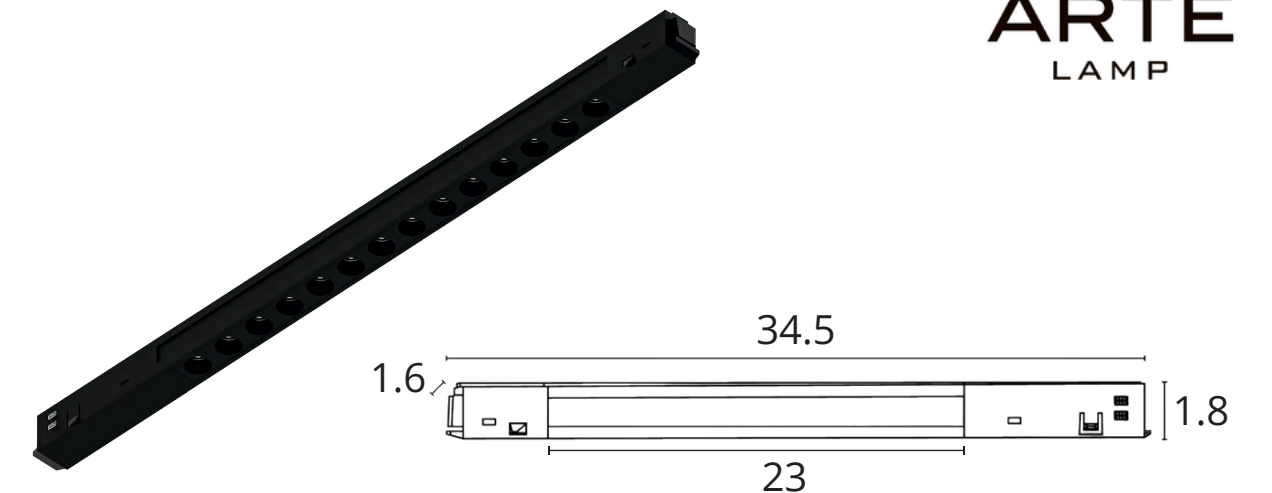

ДАРКЛАЙНЫ

- 3 размера светильников
- Различная мощность - 12 и 18Вт
- Цветовая температура - 3000К и 4000К
- Адаптер расположен сбоку, что делает линию на потолке более лаконичной и незаметной
- Классическая цветовая гамма
- В коллекции также представлены поворотные дарклайны мощностью 10Вт

OPTIMA

A7266PL-1WH	Белый	LED 12W	850 Lm	4000 K
A7286PL-1WH	Белый	LED 12W	850 Lm	3000 K
A7266PL-1BK	Черный	LED 12W	850 Lm	4000 K
A7286PL-1BK	Черный	LED 12W	850 Lm	3000 K

OPTIMA

A7267PL-1WH	Белый	LED 18W	1250 Lm	4000 K
A7287PL-1WH	Белый	LED 18W	1250 Lm	3000 K
A7267PL-1BK	Черный	LED 18W	1250 Lm	4000 K
A7287PL-1BK	Черный	LED 18W	1250 Lm	3000 K

OPTIMA

A7268PL-1WH	Белый	LED 10W	710 Lm	4000 K
A7288PL-1WH	Белый	LED 10W	710 Lm	3000 K
A7268PL-1BK	Черный	LED 10W	710 Lm	4000 K
A7288PL-1BK	Черный	LED 10W	710 Lm	3000 K