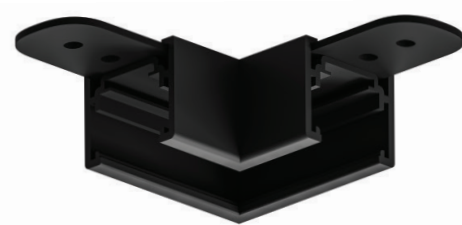

Встраиваемый в ГКЛ

Шинопровод встраивается в потолок или стену с помощью листов гипсокартона толщиной 12,5 мм

Накладной

Шинопровод крепится при помощи саморезов непосредственно к стене или потолку. Трансформируется в подвесной при помощи тросов

Магнитная трековая система OPTIMA - инновационное решение для современных минималистичных интерьеров.

Уникальным преимуществом является:

Высота шинпровода - 25мм

Ширина итоговой полосы - 26мм

Сравнение шинпроводов магнитных трековых систем LINEA и OPTIMA

ШИНОПРОВОД НАКЛАДНОЙ

ШИНОПРОВОД НАКЛАДНОЙ

A720133	Белый	1 метр
A720233	Белый	2 метра
A720333	Белый	3 метра
A720106	Черный	1 метр
A720206	Черный	2 метра
A720306	Черный	3 метра

Магнитный шинопровод (трек)
Пластиковый экран и заглушки в комплекте

КОННЕКТОР

A740533	Белый
A740506	Черный

Коннектор прямой для накладного и
встраиваемого магнитного шинопровода
Используется для механического соединения
треков

ЗАГЛУШКА

A741133	Белый
A741106	Черный

Заглушка для накладного и встраиваемого
магнитного шинопровода OPTIMA
В комплекте 2 шт.