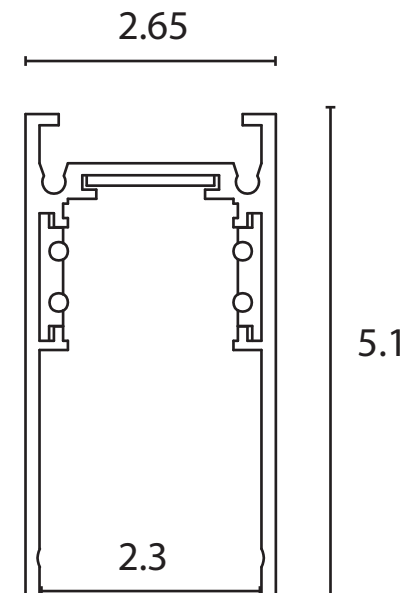

Встраиваемый в ГКЛ

Шинопровод встраивается в потолок или стену с помощью листов гипсокартона толщиной 12,5 мм

Накладной

Шинопровод крепится при помощи саморезов непосредственно к стене или потолку. Трансформируется в подвесной при помощи тросов

Магнитная трековая система OPTIMA - инновационное решение для современных минималистичных интерьеров.

Уникальным преимуществом является:

Высота шинпровода - 25мм

Ширина итоговой полосы - 26мм

Сравнение шинпроводов магнитных трековых систем LINEA и OPTIMA