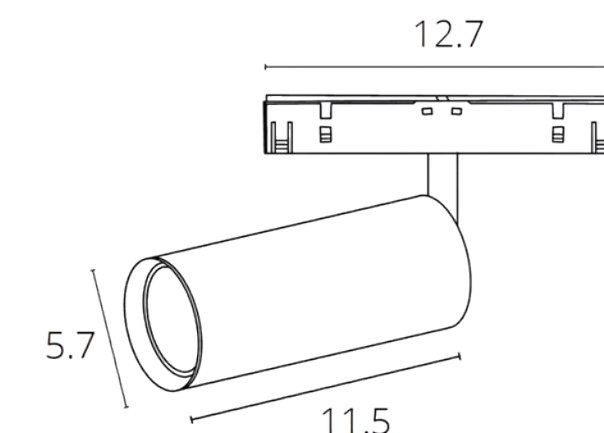

СПОТЫ

- Укороченная ножка, выверенные пропорции
- 3 размера спотов
- Различная мощность - 8, 12 и 16Вт
- Цветовая температура - 3000К и 4000К
- Монохромная цветовая гамма - черные и черно-белые светильники
- Отлично подходят для создания акцентного освещения

OPTIMA

A7260PL-1WH	Белый	LED 8W	830 Lm	4000 K
A7280PL-1WH	Белый	LED 8W	830 Lm	3000 K
A7260PL-1BK	Черный	LED 8W	830 Lm	4000 K
A7280PL-1BK	Черный	LED 8W	830 Lm	3000 K

OPTIMA

A7261PL-1WH	Белый	LED 12W	1300 Lm	4000 K
A7281PL-1WH	Белый	LED 12W	1300 Lm	3000 K
A7261PL-1BK	Черный	LED 12W	1300 Lm	4000 K
A7281PL-1BK	Черный	LED 12W	1300 Lm	3000 K

OPTIMA

A7262PL-1WH	Белый	LED 16W	1800 Lm	4000 K
A7282PL-1WH	Белый	LED 16W	1800 Lm	3000 K
A7262PL-1BK	Черный	LED 16W	1800 Lm	4000 K
A7282PL-1BK	Черный	LED 16W	1800 Lm	3000 K