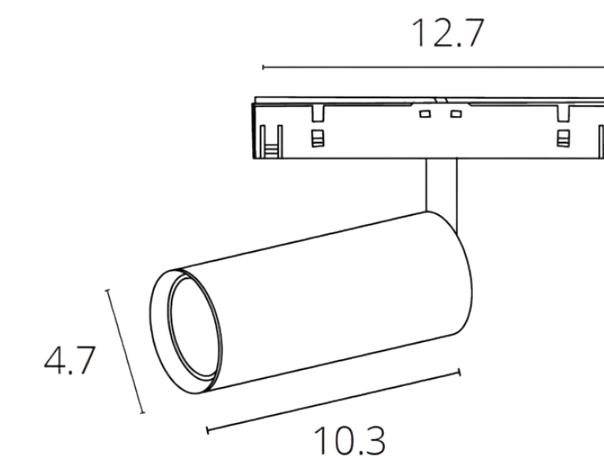

СПОТЫ

- Укороченная ножка, выверенные пропорции
- 3 размера спотов
- Различная мощность - 8, 12 и 16Вт
- Цветовая температура - 3000К и 4000К
- Монохромная цветовая гамма - черные и черно-белые светильники
- Отлично подходят для создания акцентного освещения

OPTIMA

A7260PL-1WH	Белый	LED 8W	830 Lm	4000 K
A7280PL-1WH	Белый	LED 8W	830 Lm	3000 K
A7260PL-1BK	Черный	LED 8W	830 Lm	4000 K
A7280PL-1BK	Черный	LED 8W	830 Lm	3000 K

OPTIMA

A7261PL-1WH	Белый	LED 12W	1300 Lm	4000 K
A7281PL-1WH	Белый	LED 12W	1300 Lm	3000 K
A7261PL-1BK	Черный	LED 12W	1300 Lm	4000 K
A7281PL-1BK	Черный	LED 12W	1300 Lm	3000 K

OPTIMA

A7262PL-1WH	Белый	LED 16W	1800 Lm	4000 K
A7282PL-1WH	Белый	LED 16W	1800 Lm	3000 K
A7262PL-1BK	Черный	LED 16W	1800 Lm	4000 K
A7282PL-1BK	Черный	LED 16W	1800 Lm	3000 K