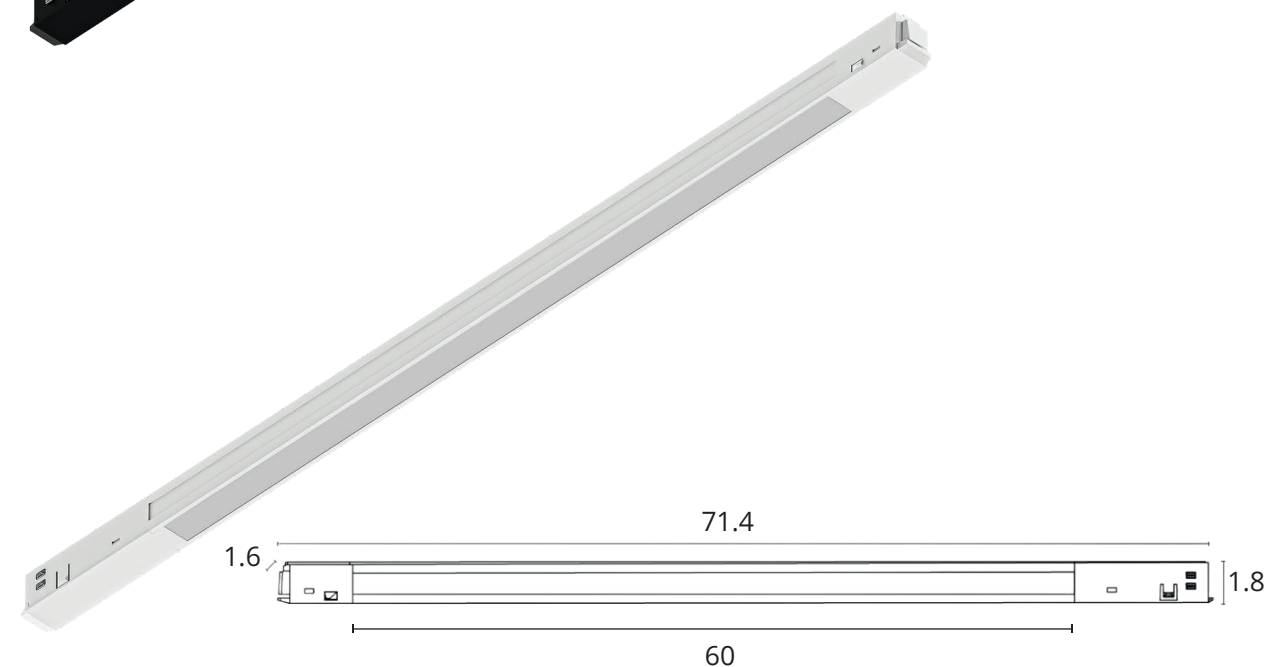

ЛАЙНЫ

- 3 размера светильников
- Различная мощность - 10, 20 и 30Вт
- Цветовая температура - 3000К и 4000К
- Адаптер расположен сбоку, что делает линию на потолке более лаконичной и незаметной
- Классическая цветовая гамма

ОПТИМА

A7263PL-1WH	БЕЛЫЙ	LED 10W	420 Lm	4000 K
A7283PL-1WH	БЕЛЫЙ	LED 10W	420 Lm	3000 K
A7263PL-1BK	ЧЕРНЫЙ	LED 10W	420 Lm	4000 K
A7283PL-1BK	ЧЕРНЫЙ	LED 10W	420 Lm	3000 K

ОПТИМА

A7264PL-1WH	Белый	LED 20W	850 Lm	4000 K
A7284PL-1WH	Белый	LED 20W	850 Lm	3000 K
A7264PL-1BK	Черный	LED 20W	850 Lm	4000 K
A7284PL-1BK	Черный	LED 20W	850 Lm	3000 K

ОПТИМА

A7265PL-1WH	Белый	LED 30W	1450 Lm	4000 K
A7285PL-1WH	Белый	LED 30W	1450 Lm	3000 K
A7265PL-1BK	Черный	LED 30W	1450 Lm	4000 K
A7285PL-1BK	Черный	LED 30W	1450 Lm	3000 K