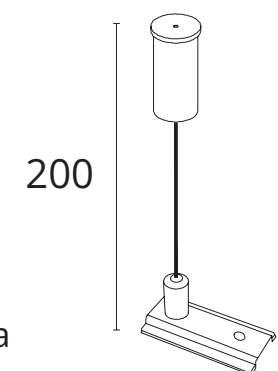

ПОДВЕС

A741033	Белый	2 метра
A741006	Черный	2 метра

Подвес для накладного магнитного шинопровода
В комплекте: 2 шт