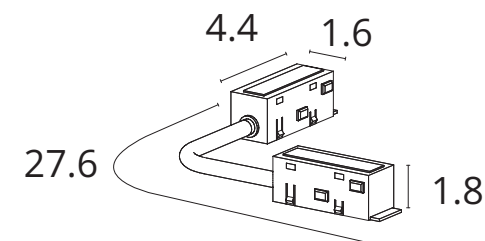

КОННЕКТОР ГИБКИЙ

A740433	Белый
A740406	Черный

Используется для передачи питания при соединении профилей трека под углом 90°