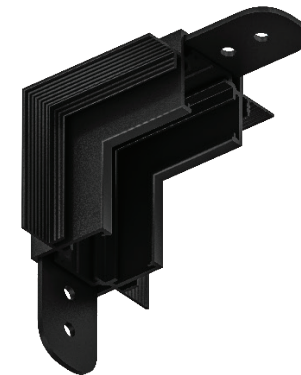

*Дополнительная метровая пластиковая вставка необходима для угловых соединений шинпроводов.

Пластиковые вставки значительно упрощают отделочные работы. Скользящее примыкание ГКЛ и алюминиевого профиля позволит избежать трещин.

Пластиковые вставки

АКСЕССУАРЫ ДЛЯ ШИНОПРОВОДА ВСТРАИВАЕМОГО В ГКЛ

КОННЕКТОР УГЛОВОЙ

A731633 Белый

A731606 Черный

Коннектор угловой для встраиваемого
Магнитного шинопровода

КОННЕКТОР УГЛОВОЙ

A731733 Белый

A731706 Черный

Коннектор угловой внутренний
для встраиваемого магнитного шинопровода

КОННЕКТОР

A740533 Белый

A740506 Черный

Коннектор прямой для накладного и
встраиваемого магнитного шинопровода
Используется для механического
соединения треков

ЗАГЛУШКА

A741133 Белый

A741106 Черный

Заглушка для накладного и встраиваемого
магнитного шинопровода OPTIMA

KRAAB SYSTEMS + OPTIMA

Трек-система KRAAB SYSTEMS - SLIM 27 с высотой профиля всего 22 мм позволяет максимально сохранить высоту финишного потолка.
Адаптеры спотов, лайнов и дарклайнов идут в одну линию с треком, создавая лаконичную конструкцию.