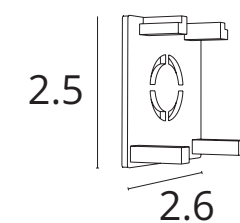

КОННЕКТОР

A740533	Белый
A740506	Черный

Коннектор прямой для накладного и
встраиваемого магнитного шинопровода
Используется для механического соединения
треков

ЗАГЛУШКА

A741133	Белый
A741106	Черный

Заглушка для накладного и встраиваемого
магнитного шинопровода OPTIMA
В комплекте 2 шт.