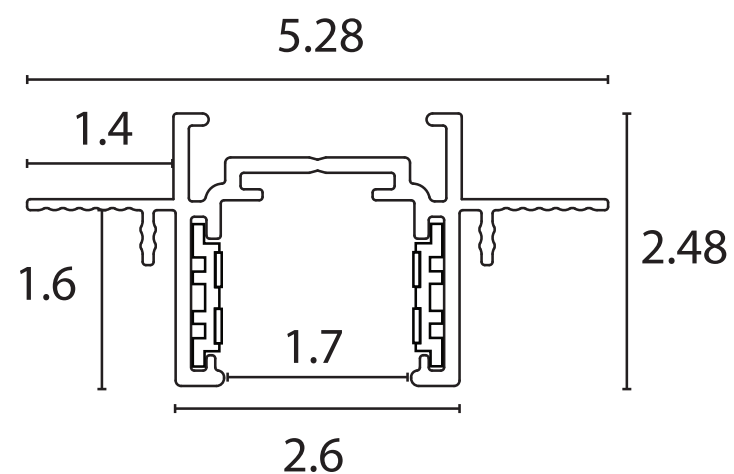

КОННЕКТОР ГИБКИЙ

A740433	Белый
A740406	Черный

Используется для передачи питания при соединении профилей трека под углом 90°

ШИНОПРОВОД ВСТРАИВАЕМЫЙ В ГКЛ

РАЗРАБОТАНО
СОВМЕСТНО

ШКОЛА
МАЛЯРОВ

A730133	Белый	1 метр
A730233	Белый	2 метра
A730333	Белый	3 метра
A730106	Черный	1 метр
A730206	Черный	2 метра
A730306	Черный	3 метра