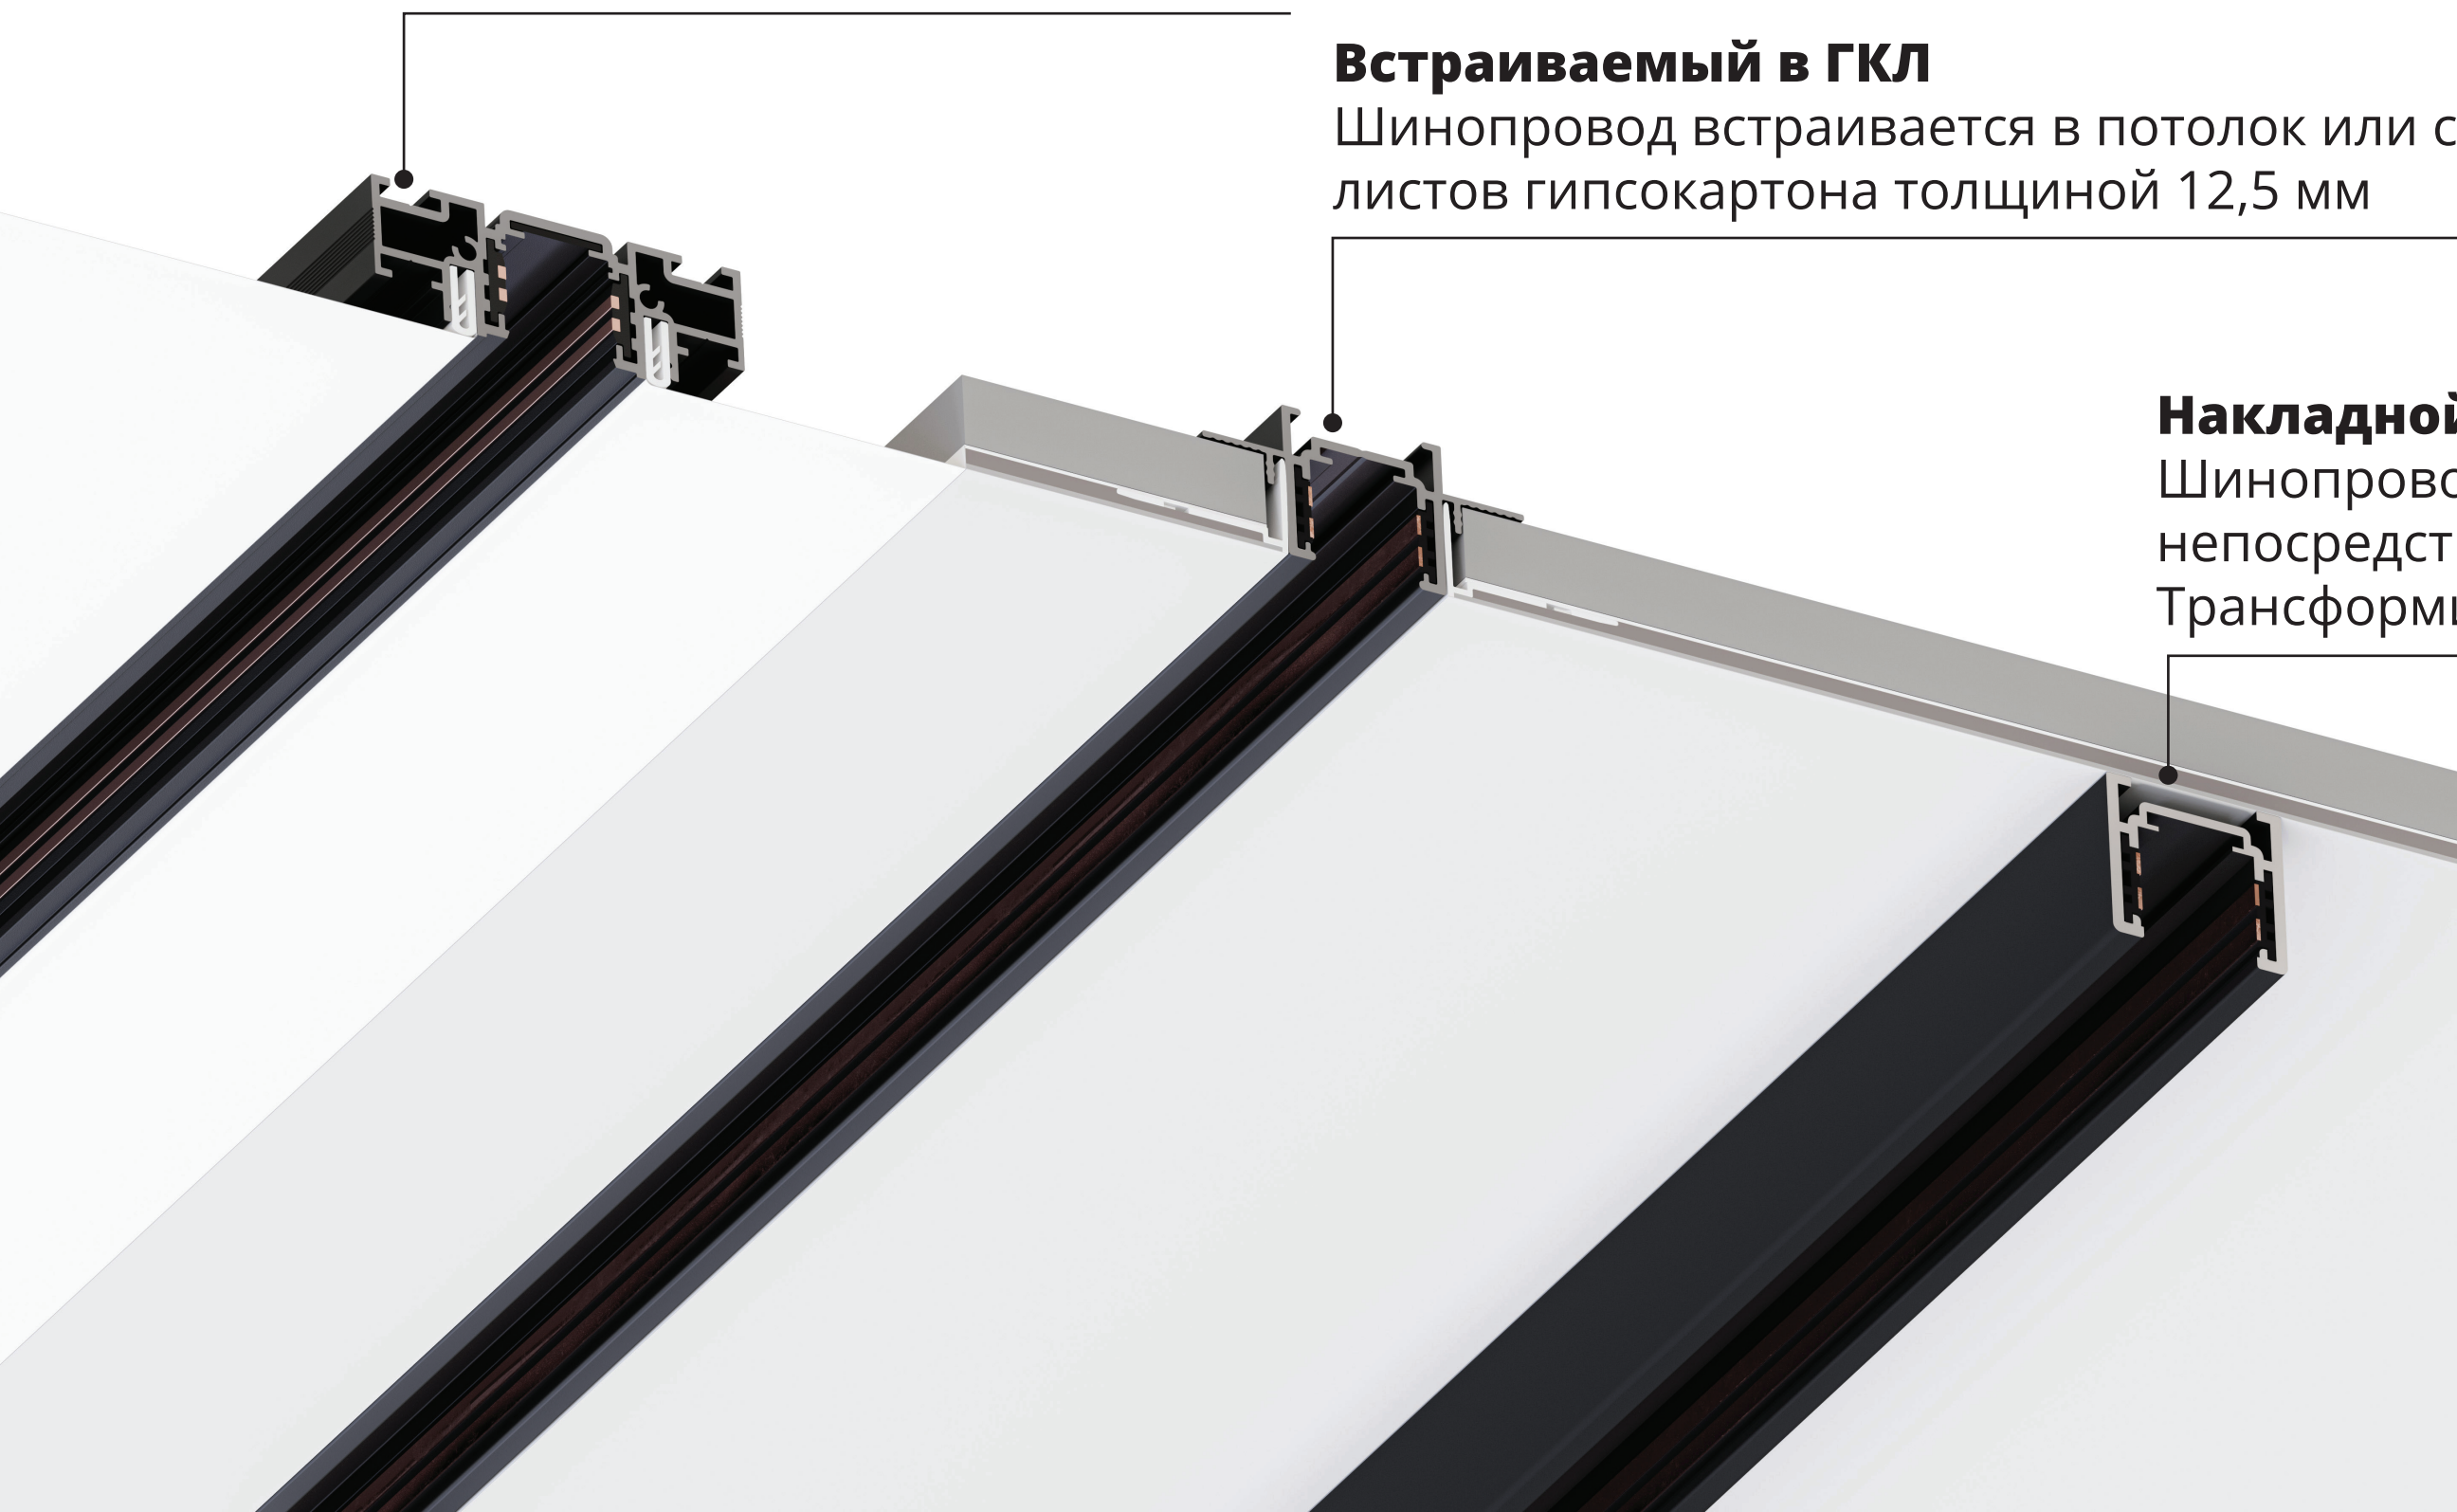

ОПТИМА

Магнитная трековая система ОПТИМА - инновационное решение для современных минималистичных интерьеров.

Главной особенностью системы является ее размер. Компактная высота шинопровода позволяет максимально сохранить итоговую высоту потолка и будет лаконично смотреться в интерьере.

Миниатюрные линейные светильники идут в один уровень с шинопроводом, создавая единую конструкцию

МАГНИТНАЯ ТРЕКОВАЯ СИСТЕМА

ОПТИМА

ШИНОПРОВОДЫ

Демпфер

Для натяжного потолка - демпферная система крепления идеальна для тканевых потолков

Встраиваемый в ГКЛ

Шинопровод встраивается в потолок или стену с помощью листов гипсокартона толщиной 12,5 мм

Накладной

Шинопровод крепится при помощи саморезов непосредственно к стене или потолку. Трансформируется в подвесной при помощи тросов

Магнитная трековая система OPTIMA - инновационное решение для современных минималистичных интерьеров.

Уникальным преимуществом является:

Высота шинпровода - 25мм

Ширина итоговой полосы - 26мм

Сравнение шинпроводов магнитных трековых систем LINEA и OPTIMA