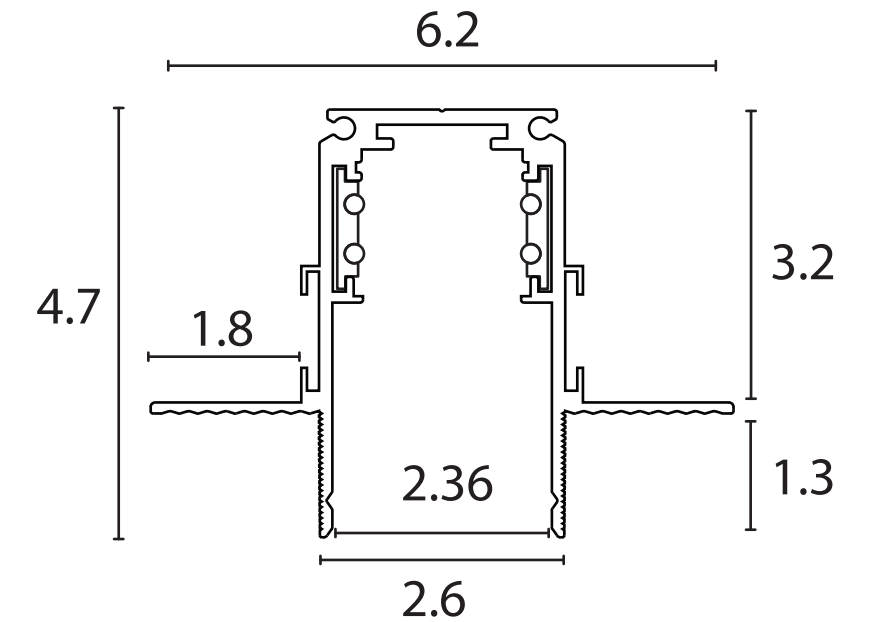

Встраиваемый в ГКЛ

Шинопровод встраивается в потолок или стену с помощью листов гипсокартона толщиной 12,5 мм

Накладной

Шинопровод крепится при помощи саморезов непосредственно к стене или потолку. Трансформируется в подвесной при помощи тросов

Магнитная трековая система OPTIMA - инновационное решение для современных минималистичных интерьеров.

Уникальным преимуществом является:

Высота шинпровода - 25мм

Ширина итоговой полосы - 26мм

Сравнение шинпроводов магнитных трековых систем LINEA и OPTIMA