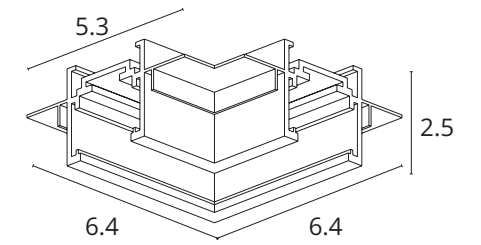

АКСЕССУАРЫ ДЛЯ ШИНОПРОВОДА ВСТРАИВАЕМОГО В ГКЛ

КОННЕКТОР УГЛОВОЙ

A731633 Белый

A731606 Черный

Коннектор угловой для встраиваемого
Магнитного шинопровода

КОННЕКТОР УГЛОВОЙ

A731733 Белый

A731706 Черный

Коннектор угловой внутренний
для встраиваемого магнитного шинопровода

КОННЕКТОР

A740533 Белый

A740506 Черный

Коннектор прямой для накладного и
встраиваемого магнитного шинопровода
Используется для механического
соединения треков

ЗАГЛУШКА

A741133 Белый

A741106 Черный

Заглушка для накладного и встраиваемого
магнитного шинопровода OPTIMA