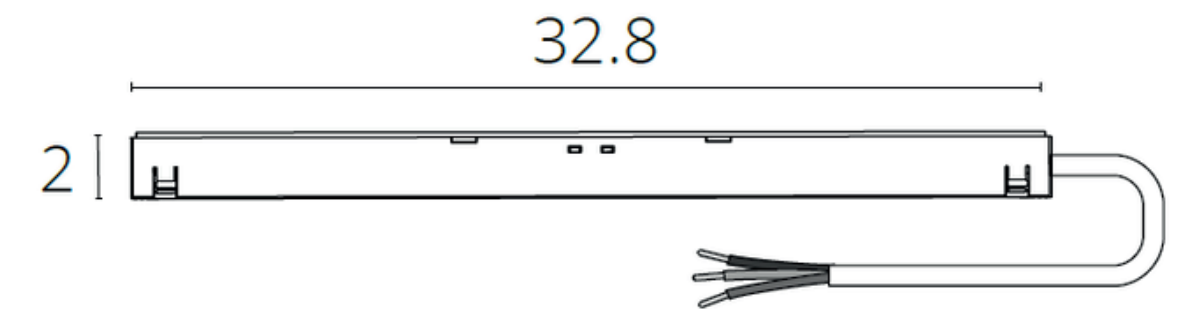

БЛОК ПИТАНИЯ

Встраиваемые в трек блоки питания благодаря компактной высоте практически незаметны в треке

A742033	Белый	150Вт, 3А
A742006	Черный	150Вт, 3А