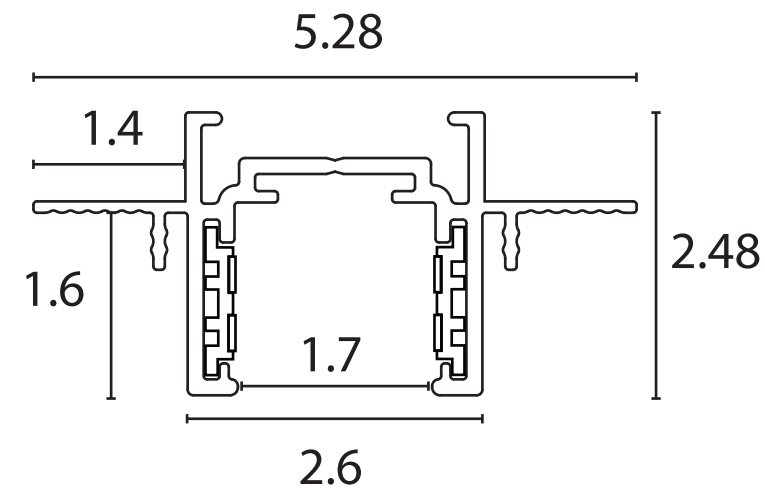

Встраиваемый в ГКЛ

Шинопровод встраивается в потолок или стену с помощью листов гипсокартона толщиной 12,5 мм

Накладной

Шинопровод крепится при помощи саморезов непосредственно к стене или потолку. Трансформируется в подвесной при помощи тросов

Магнитная трековая система OPTIMA - инновационное решение для современных минималистичных интерьеров.

Уникальным преимуществом является:

Высота шинпровода - 25мм

Ширина итоговой полосы - 26мм

Сравнение шинпроводов магнитных трековых систем LINEA и OPTIMA