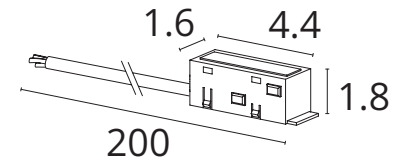

КОННЕКТОР ДЛЯ ВВОДА ПИТАНИЯ

A740133	Белый	0,5 метра
A740106	Черный	0,5 метра

PLASTIC COPPER 48V IP20

КОННЕКТОР ДЛЯ ВВОДА ПИТАНИЯ

A740233	Белый	2 метра
A740206	Черный	2 метра

PLASTIC COPPER 48V IP20

Используется с подвесным треком

КОННЕКТОР ПРЯМОЙ

A740333	Белый
A740306	Черный

Используется для передачи питания при последовательном соединении профилей трека

КОННЕКТОР ГИБКИЙ

A740433	Белый
A740406	Черный

Используется для передачи питания при соединении профилей трека под углом 90°