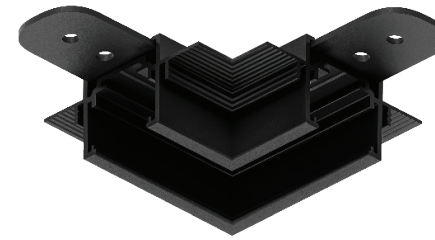

АКСЕССУАРЫ ДЛЯ ШИНОПРОВОДА ВСТРАИВАЕМОГО В ГКЛ

КОННЕКТОР УГЛОВОЙ

A731633 Белый

A731606 Черный

Коннектор угловой для встраиваемого
Магнитного шинопровода