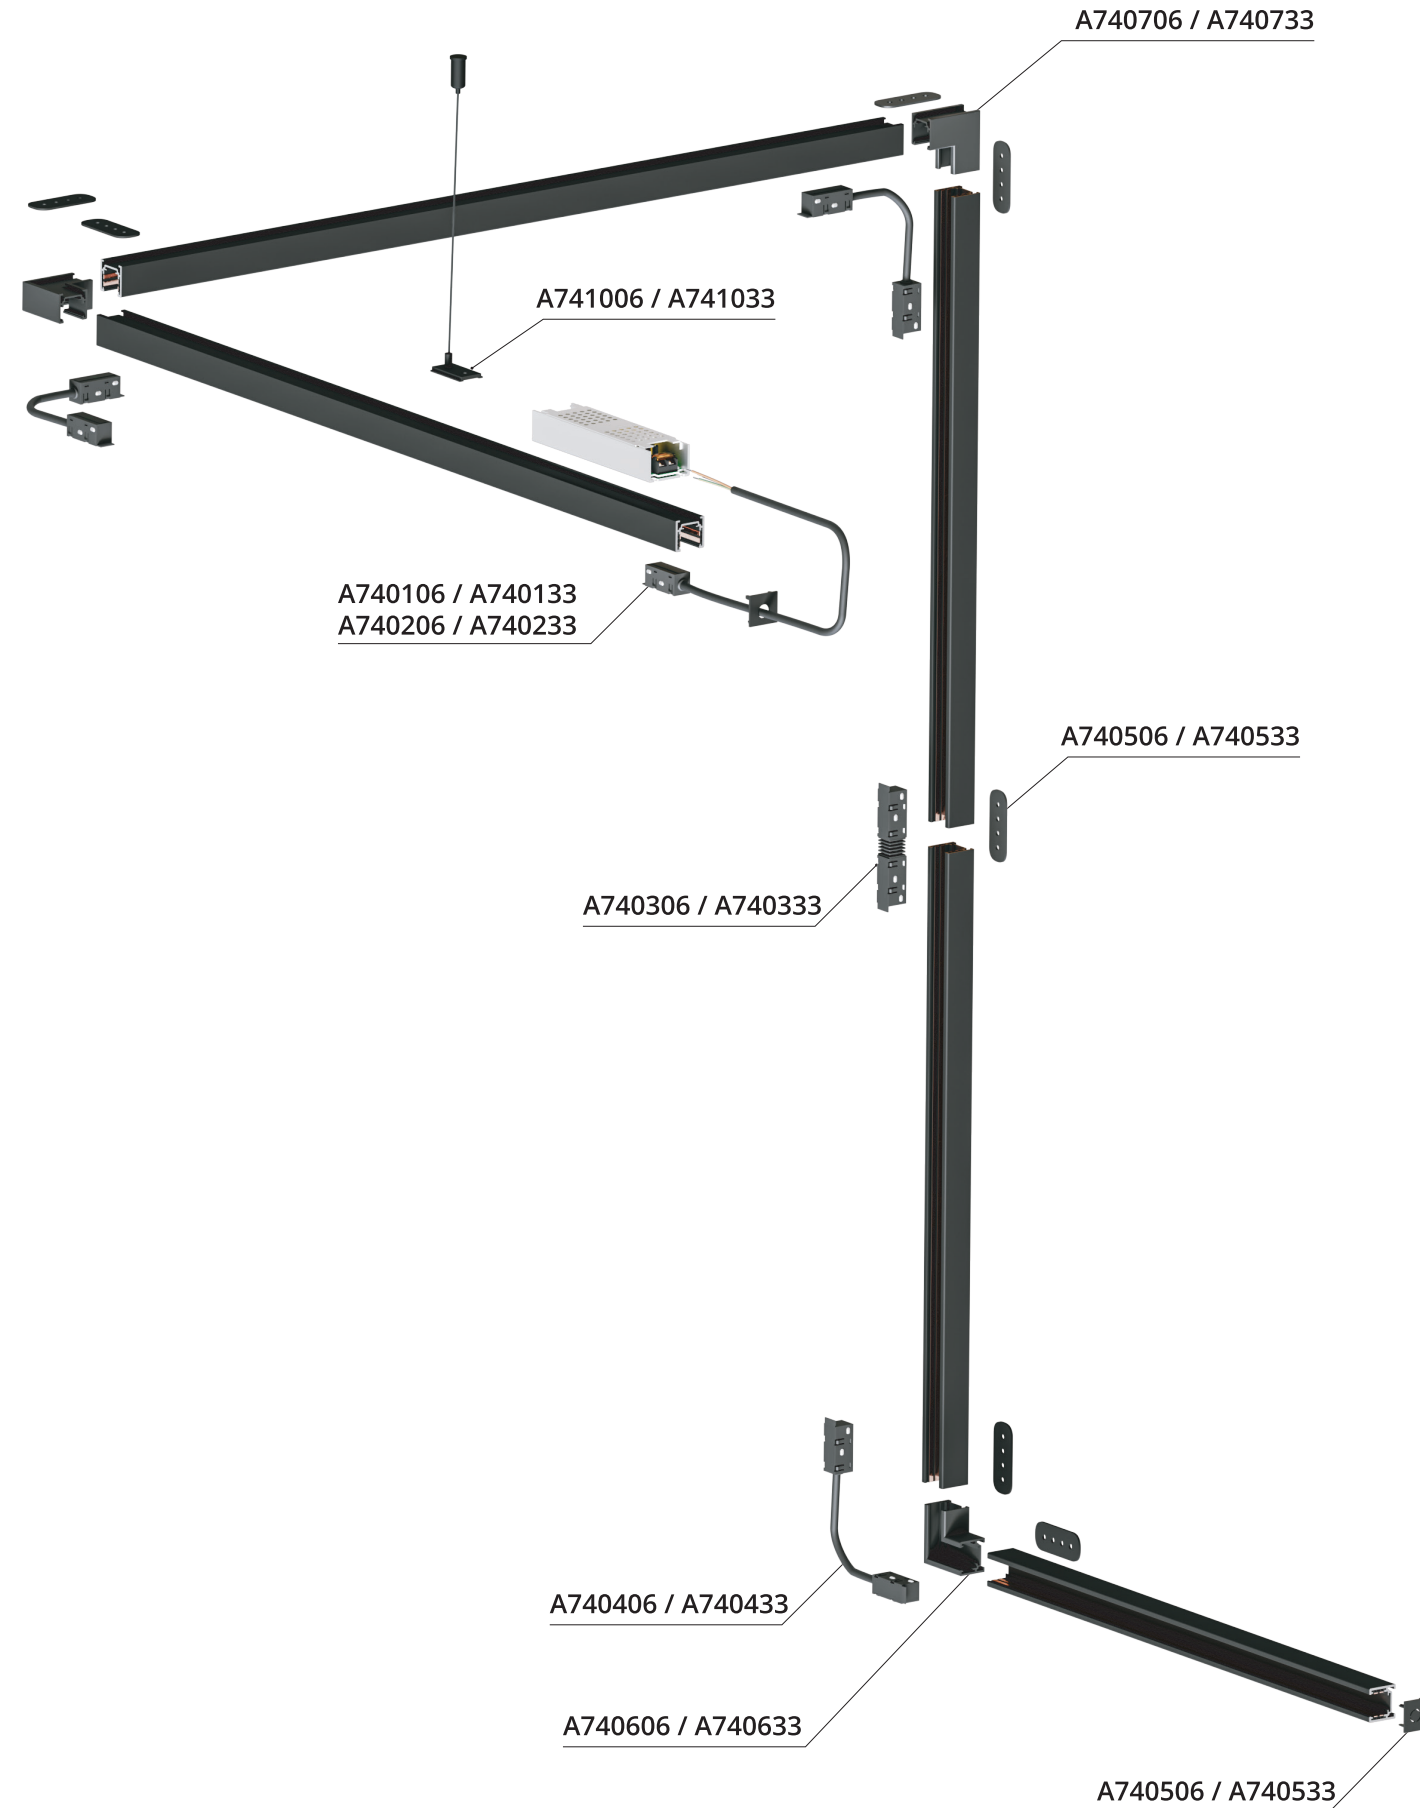

КОННЕКТОР

A740533	Белый
A740506	Черный

Коннектор прямой для накладного и
встраиваемого магнитного шинопровода
Используется для механического соединения
треков

ЗАГЛУШКА

A741133	Белый
A741106	Черный

Заглушка для накладного и встраиваемого
магнитного шинопровода OPTIMA
В комплекте 2 шт.

ПОДВЕС

A741033	Белый	2 метра
A741006	Черный	2 метра

Подвес для накладного магнитного шинопровода
В комплекте: 2 шт

КОННЕКТОР ДЛЯ ВВОДА ПИТАНИЯ

A740133	Белый	0,5 метра
A740106	Черный	0,5 метра

PLASTIC COPPER 48V IP20

КОННЕКТОР ДЛЯ ВВОДА ПИТАНИЯ

A740233	Белый	2 метра
A740206	Черный	2 метра

PLASTIC COPPER 48V IP20

Используется с подвесным треком

КОННЕКТОР ПРЯМОЙ

A740333	Белый
A740306	Черный

Используется для передачи питания при последовательном соединении профилей трека

КОННЕКТОР ГИБКИЙ

A740433	Белый
A740406	Черный

Используется для передачи питания при соединении профилей трека под углом 90°

ШИНОПРОВОД ВСТРАИВАЕМЫЙ В ГКЛ

РАЗРАБОТАНО
СОВМЕСТНО

ШКОЛА
МАЛЯРОВ

A730133	Белый	1 метр
A730233	Белый	2 метра
A730333	Белый	3 метра
A730106	Черный	1 метр
A730206	Черный	2 метра
A730306	Черный	3 метра