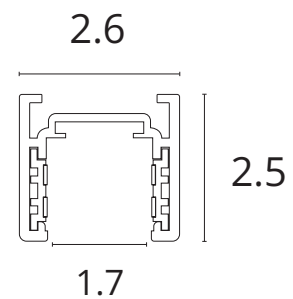

ШИНОПРОВОД НАКЛАДНОЙ

A720133	Белый	1 метр
A720233	Белый	2 метра
A720333	Белый	3 метра
A720106	Черный	1 метр
A720206	Черный	2 метра
A720306	Черный	3 метра

Магнитный шинопровод (трек)
Пластиковый экран и заглушки в комплекте