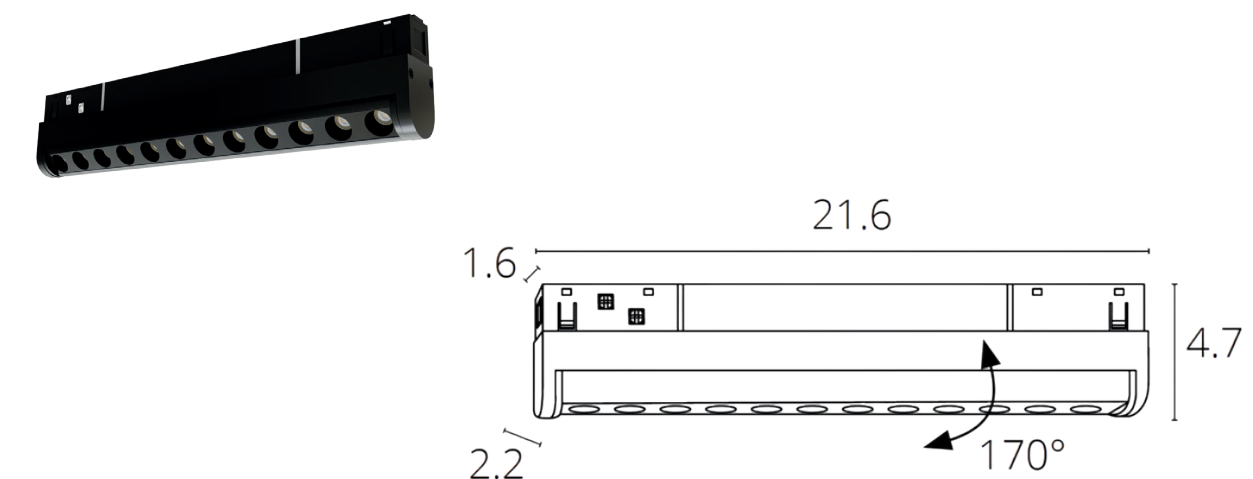

ДАРКЛАЙНЫ

- 3 размера светильников
- Различная мощность - 12 и 18Вт
- Цветовая температура - 3000К и 4000К
- Адаптер расположен сбоку, что делает линию на потолке более лаконичной и незаметной
- Классическая цветовая гамма
- В коллекции также представлены поворотные дарклайны мощностью 10Вт

OPTIMA

A7266PL-1WH	Белый	LED 12W	850 Lm	4000 K
A7286PL-1WH	Белый	LED 12W	850 Lm	3000 K
A7266PL-1BK	Черный	LED 12W	850 Lm	4000 K
A7286PL-1BK	Черный	LED 12W	850 Lm	3000 K

OPTIMA

A7267PL-1WH	Белый	LED 18W	1250 Lm	4000 K
A7287PL-1WH	Белый	LED 18W	1250 Lm	3000 K
A7267PL-1BK	Черный	LED 18W	1250 Lm	4000 K
A7287PL-1BK	Черный	LED 18W	1250 Lm	3000 K

OPTIMA

A7268PL-1WH	Белый	LED 10W	710 Lm	4000 K
A7288PL-1WH	Белый	LED 10W	710 Lm	3000 K
A7268PL-1BK	Черный	LED 10W	710 Lm	4000 K
A7288PL-1BK	Черный	LED 10W	710 Lm	3000 K