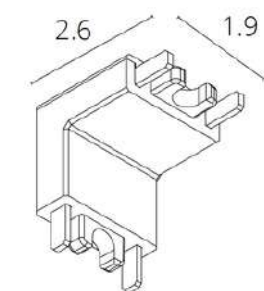

КОННЕКТОР Т-ОБРАЗНЫЙ

A613606T	Черный
A613633T	Белый