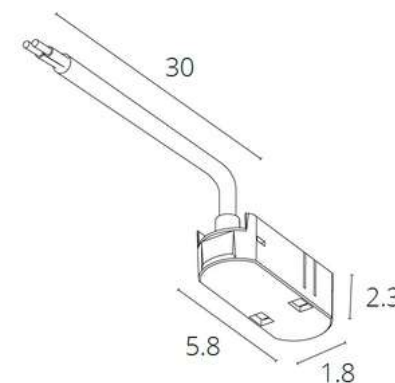

A613606L	Черный
A613633L	Белый

КОННЕКТОР УГЛОВОЙ ВЕРТИКАЛЬНЫЙ

A613606V	Черный
A613633V	Белый

КОННЕКТОР Т-ОБРАЗНЫЙ

A613606T	Черный
A613633T	Белый

КОННЕКТОР Х-ОБРАЗНЫЙ

A613706X	Черный
A613733X	Белый

Стеновое крепление