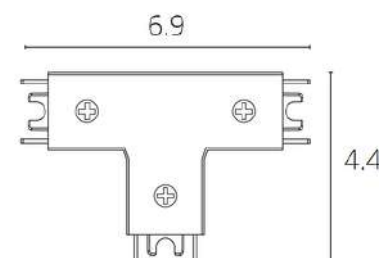

A613606L	Черный
A613633L	Белый

КОННЕКТОР УГЛОВОЙ ВЕРТИКАЛЬНЫЙ

A613606V	Черный
A613633V	Белый

КОННЕКТОР Т-ОБРАЗНЫЙ

A613606T	Черный
A613633T	Белый

КОННЕКТОР Х-ОБРАЗНЫЙ

A613706X	Черный
A613733X	Белый

Стеновое крепление