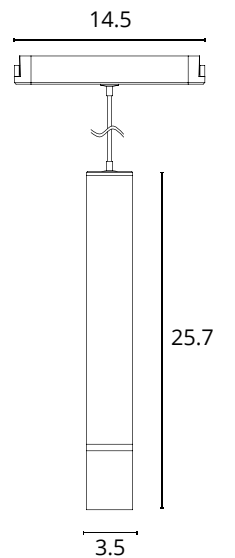

RAPID

A6163PL-1WH	Белый	LED 5W	4000 K
A6163PL-1BK	Черный	LED 5W	4000 K
A1163PL-1WH	Белый	LED 5W	3000 K
A1163PL-1BK	Черный	LED 5W	3000 K

Акриловый рассеиватель

- Подвес с углом рассеивания 24° идеально подойдет для акцентного освещения
- Высокий CRI≥95 позволяет передавать цвета максимально близко к естественным
- Отсутствие пульсации
- Регулируемая длина шнура до 120 см