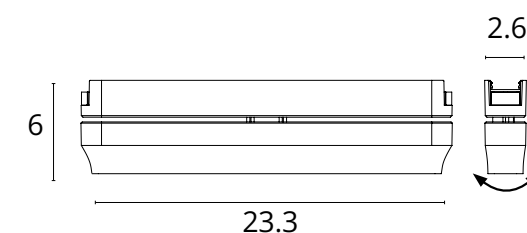

App Smart Life®

- Лайн с широким углом рассеивания 120° идеально подойдет для общего освещения
- Механизм с возможностью поворота корпуса светильника вокруг своей оси на 355° и углом наклона на 45°
- Высокий CRI≥90 позволяет передавать цвета максимально близко к естественным
- Отсутствие пульсации
- Плавные линии корпуса светильника