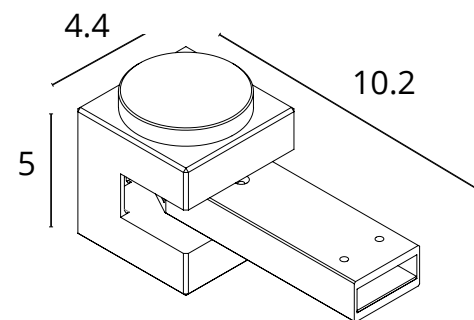

Стеновое крепление

- Уникальное стеновое крепление позволяет треку парить, вынося его за пределы одной плоскости
- Предельно допустимая длина шинопровода между креплениями - 2 метра без разрывов
- Угол поворота - 120°

СТЕНОВОЕ КРЕПЛЕНИЕ

A615006H Черный

A615033H Белый