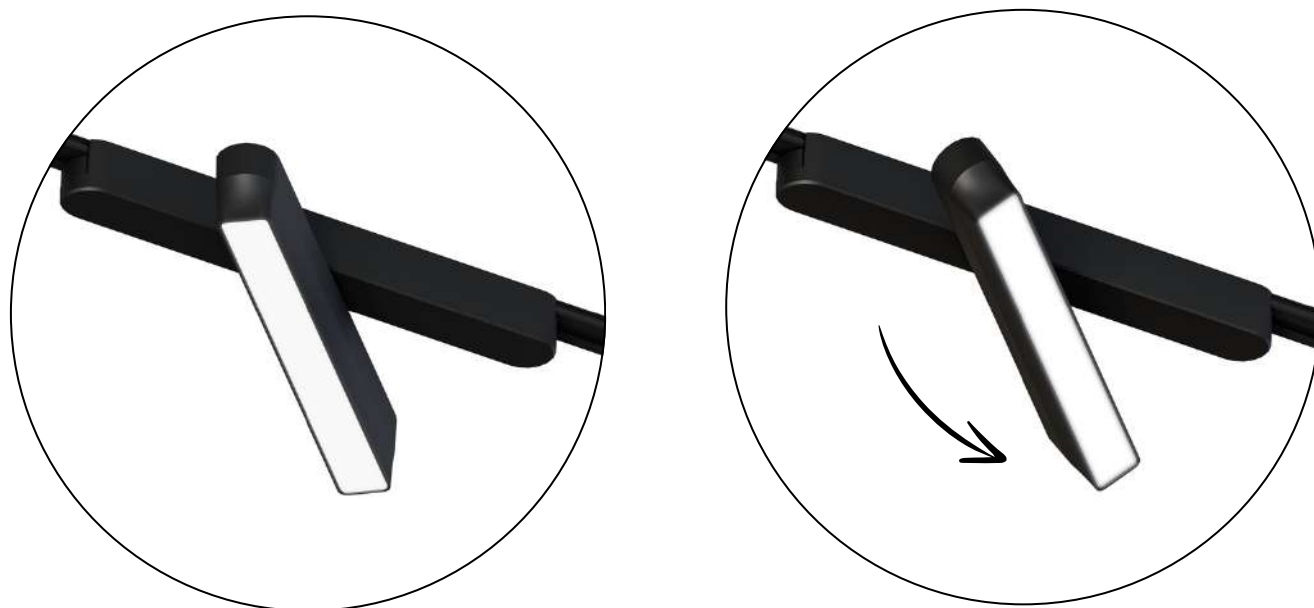

App Smart Life®

- Лайн с широким углом рассеивания 120° идеально подойдет для общего освещения
- Механизм с возможностью поворота корпуса светильника вокруг своей оси на 355° и углом наклона на 45°
- Высокий CRI≥90 позволяет передавать цвета максимально близко к естественным
- Отсутствие пульсации
- Плавные линии корпуса светильника