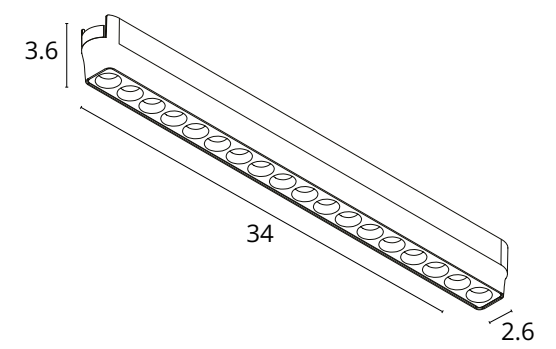

RAPID с управлением

A2954PL-1WH	Белый	LED 12W	872 Lm	2700-5700 K
A2954PL-1BK	Черный	LED 12W	872 Lm	2700-5700 K

RAPID

A6169PL-1WH	Белый	LED 18W	1500 Lm	4000 K
A6169PL-1BK	Черный	LED 18W	1500 Lm	4000 K
A1169PL-1WH	Белый	LED 18W	1500 Lm	3000 K
A1169PL-1BK	Черный	LED 18W	1500 Lm	3000 K

RAPID с управлением

A2969PL-1WH	Белый	LED 18W	1500 Lm	2700-5700 K
A2969PL-1BK	Черный	LED 18W	1500 Lm	2700-5700 K

App Smart Life®