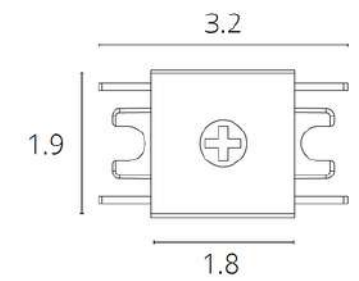

КОННЕКТОР УГЛОВОЙ

A613606L	Черный
A613633L	Белый