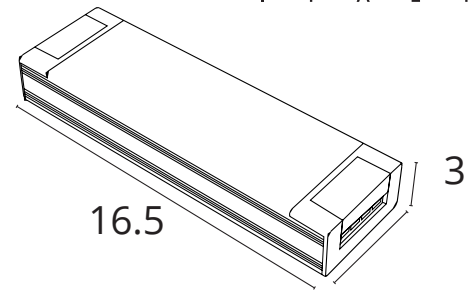

Блок питания PRO

A481305 150Вт, 3.1А