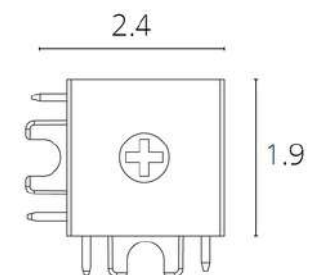

A613606L	Черный
A613633L	Белый

КОННЕКТОР УГЛОВОЙ ВЕРТИКАЛЬНЫЙ

A613606V	Черный
A613633V	Белый

КОННЕКТОР Т-ОБРАЗНЫЙ

A613606T	Черный
A613633T	Белый

КОННЕКТОР Х-ОБРАЗНЫЙ

A613706X	Черный
A613733X	Белый

Стеновое крепление