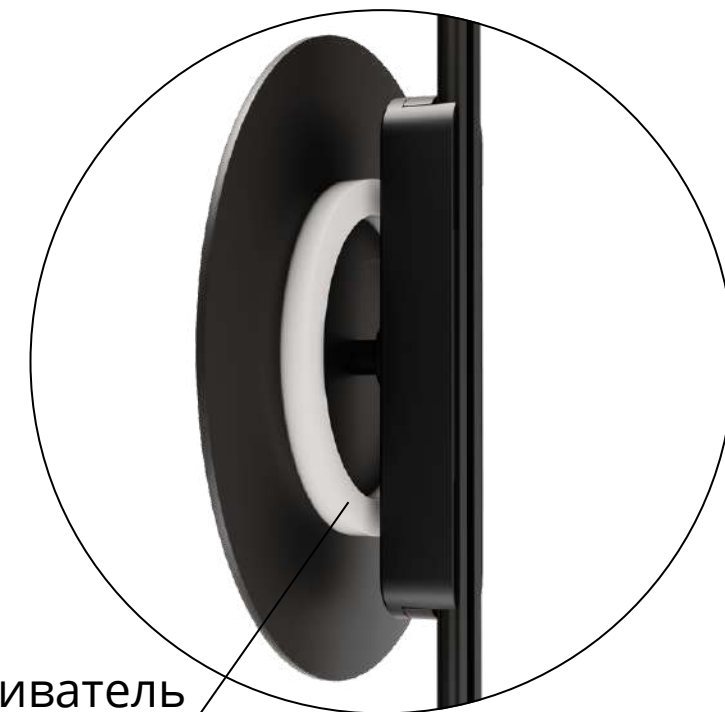

RAPID

A6163PL-1WH	Белый	LED 5W	4000 K
A6163PL-1BK	Черный	LED 5W	4000 K
A1163PL-1WH	Белый	LED 5W	3000 K
A1163PL-1BK	Черный	LED 5W	3000 K

Акриловый рассеиватель