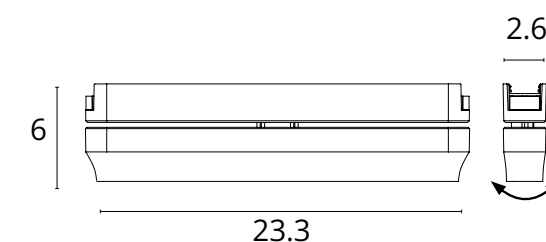

- Дарклайн с углом рассеивания 36° отлично подойдет для освещения как гостиной, так и рабочей зоны
- Уникальная оптическая система с антислепящим эффектом
- Механизм с возможностью поворота корпуса светильника вокруг своей оси на 355° и углом наклона на 45°
- Высокий $CRI \geq 90$ позволяет передавать цвета максимально близко к естественным
- Отсутствие пульсации