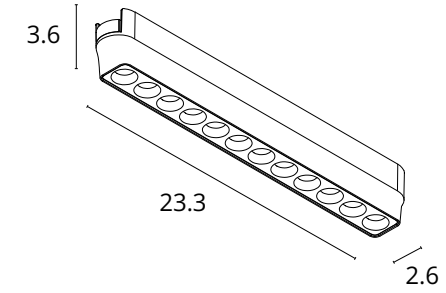

- Дарклайн с углом рассеивания 36° отлично подойдет для освещения как гостиной, так и рабочей зоны
- Уникальная оптическая система с антислепящим эффектом
- Высокий CRI≥90 позволяет передавать цвета максимально близко к естественным
- Отсутствие пульсации
- Плавные линии корпуса светильника