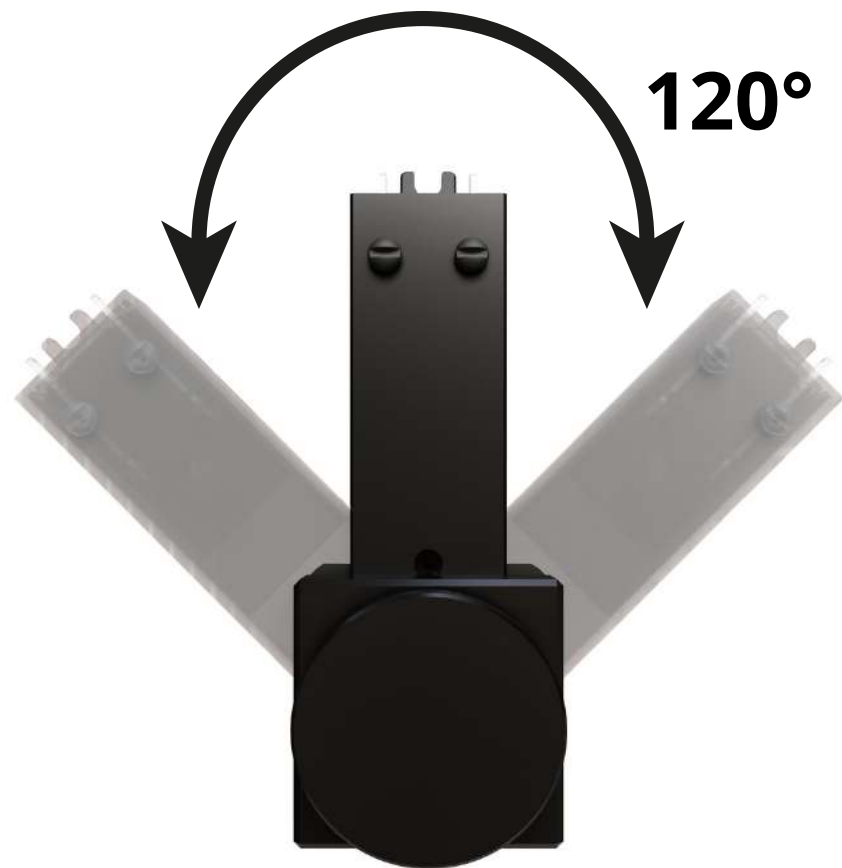

- Ультратонкий шинопровод высотой всего 0.7 см в сочетании с шириной 1.8 см создает визуальный эффект тонкой линии за счет токоведущих дорожек, расположенных по бокам
- Токоведущие дорожки из матированной меди обеспечивают антибликовый эффект
- Металлические стержни создают дополнительную жесткость и обеспечивают надежное примыкание светильника к шинопроводу

A613606L	Черный
A613633L	Белый

КОННЕКТОР УГЛОВОЙ ВЕРТИКАЛЬНЫЙ

A613606V	Черный
A613633V	Белый

КОННЕКТОР Т-ОБРАЗНЫЙ

A613606T	Черный
A613633T	Белый

КОННЕКТОР Х-ОБРАЗНЫЙ

A613706X	Черный
A613733X	Белый

Стеновое крепление

- Уникальное стеновое крепление позволяет треку парить, вынося его за пределы одной плоскости
- Предельно допустимая длина шинопровода между креплениями - 2 метра без разрывов
- Угол поворота - 120°

СТЕНОВОЕ КРЕПЛЕНИЕ

A615006H Черный

A615033H Белый

! При соединении стенового крепления с шинопроводом необходимо использовать одну заглушку на каждую пару контактов коннектора

Оптика

В спотах серии RAPID установлена качественная оптика, которая равномерно распределяет световой поток от светодиода.