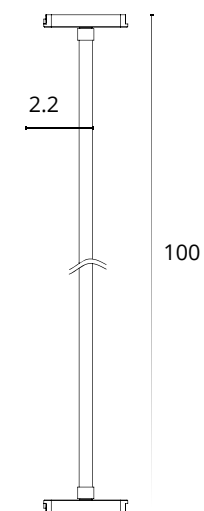

RAPID

A6167PL-1WH	Белый	LED 12W	720 Lm	4000 K
A6167PL-1BK	Черный	LED 12W	720 Lm	4000 K
A1167PL-1WH	Белый	LED 12W	720 Lm	3000 K
A1167PL-1BK	Черный	LED 12W	720 Lm	3000 K