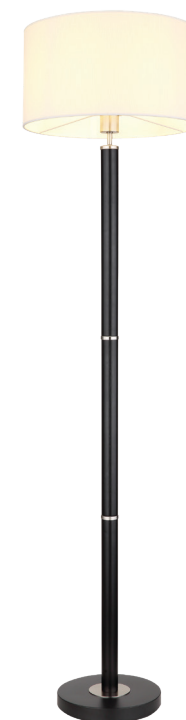

ROBERT

- Основание из дерева с декоративными металлическими вставками
- Тканевые молочно-белые абажуры
- Широкий модельный ряд для создания акцентного освещения

1 Артикул: A5029AP-1SS
↔25 | ↑37 | ↗20
60W | E27

2 Артикул: A5029LT-1SS
Ø30 | ↑48
60W | E27

3 Артикул: A5029PN-1SS
Ø40 | ↑160
60W | E27