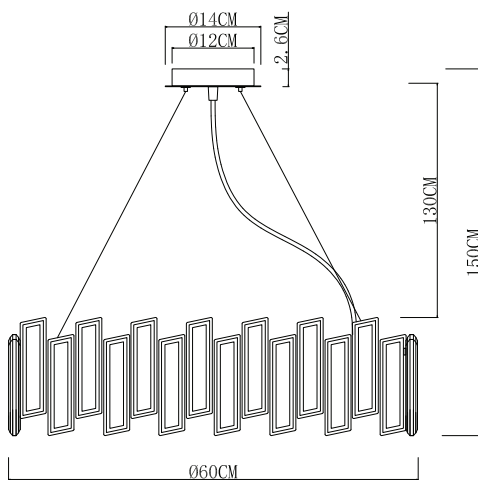

ROMILDA

Коллекция ROMILDA представляет собой современное прочтение классических хрустальных люстр.

Окружности люстры увенчаны декоративными скошенными пластинами хрусталя, благодаря такому расположению свет многократно отражается, создавая неповторимые блики. Эффект морозного стекла внутри пластин способствует еще большему преломлению света, что обеспечивает мягкое рассеянное свечение.

В коллекции представлены люстры и бра в двух цветах - латунь и хром, что позволит оформить интерьер в едином стиле.

2

3512/02 LM-8

Ø60 | ↓150

8x60W | E14