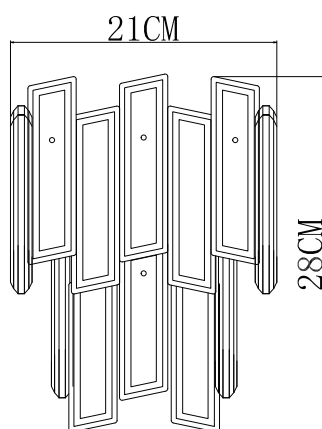

ROMILDA

Коллекция ROMILDA представляет собой современное прочтение классических хрустальных люстр.

Окружности люстры увенчаны декоративными скошенными пластинами хрусталя, благодаря такому расположению свет многократно отражается, создавая неповторимые блики. Эффект морозного стекла внутри пластин способствует еще большему преломлению света, что обеспечивает мягкое рассеянное свечение.

В коллекции представлены люстры и бра в двух цветах - латунь и хром, что позволит оформить интерьер в едином стиле.

1

3512/02 AP-3

↔21 | ↓28 | ↗13

3x60W | E14