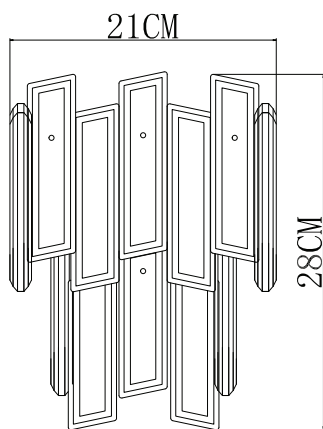

ROMILDA

Коллекция ROMILDA представляет собой современное прочтение классических хрустальных люстр.

Окружности люстры увенчаны декоративными скошенными пластинами хрусталя, благодаря такому расположению свет многократно отражается, создавая неповторимые блики. Эффект морозного стекла внутри пластин способствует еще большему преломлению света, что обеспечивает мягкое рассеянное свечение.

В коллекции представлены люстры и бра в двух цветах - латунь и хром, что позволит оформить интерьер в едином стиле.

3

3512/17 AP-3

↔21 | ↓28 | ↗13

3x60W | E14