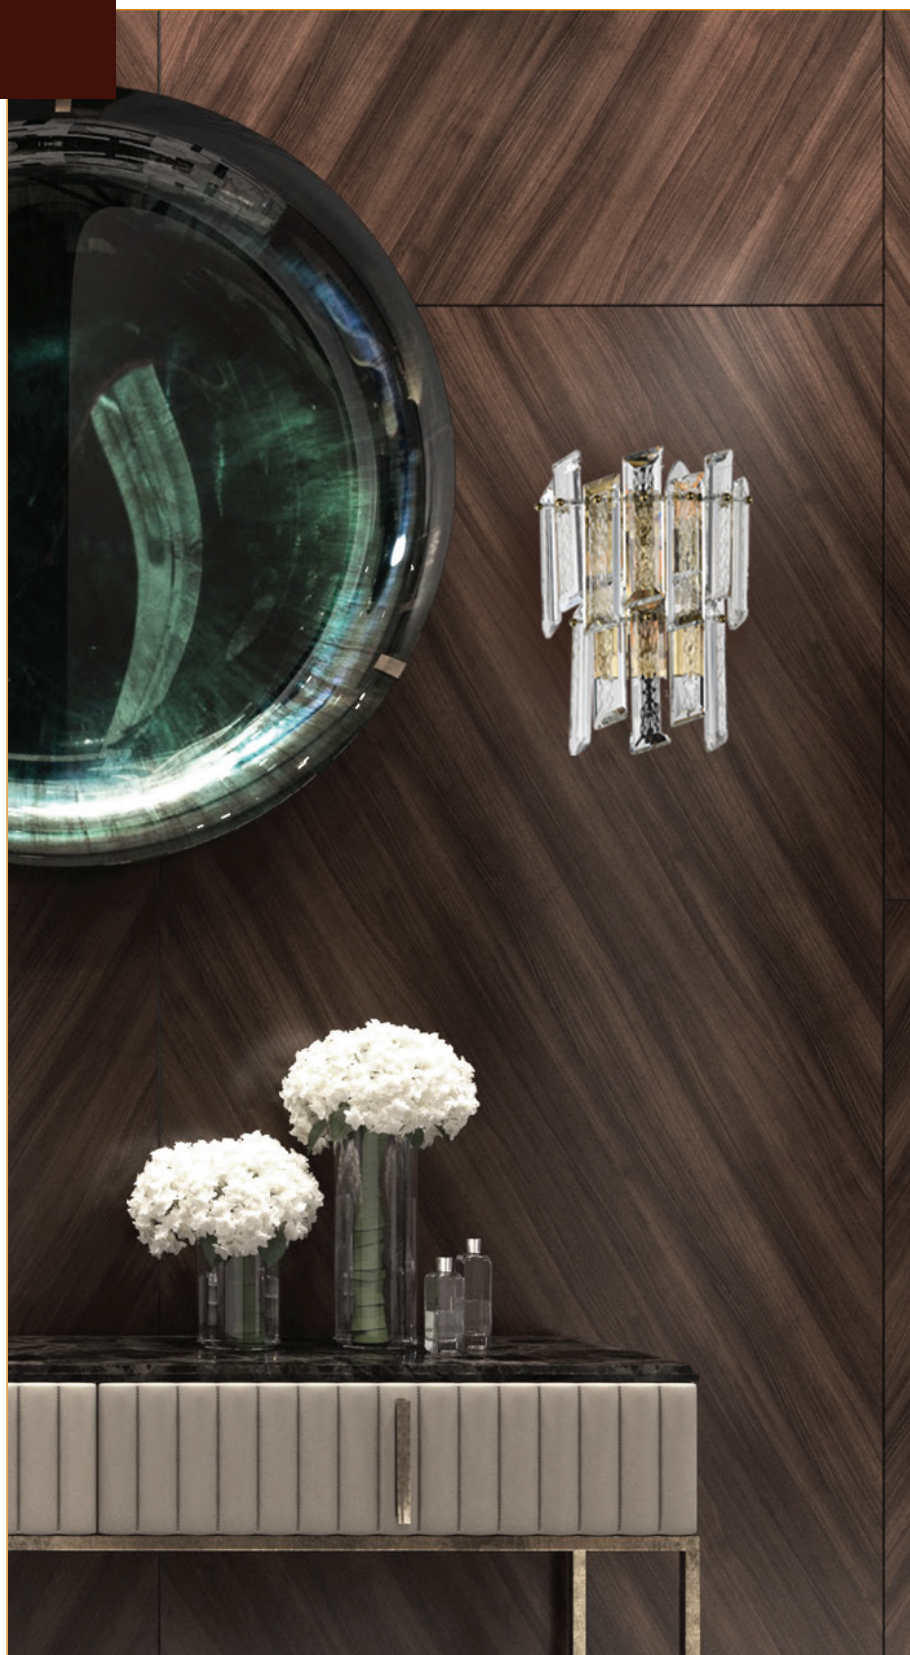

ROMILDA

Коллекция ROMILDA представляет собой современное прочтение классических хрустальных люстр.

Окружности люстры увенчаны декоративными скошенными пластинами хрусталя, благодаря такому расположению свет многократно отражается, создавая неповторимые блики. Эффект морозного стекла внутри пластин способствует еще большему преломлению света, что обеспечивает мягкое рассеянное свечение.

В коллекции представлены люстры и бра в двух цветах - латунь и хром, что позволит оформить интерьер в едином стиле.

3

3512/17 AP-3

↔21 | ↓28 | ↗13

3x60W | E14