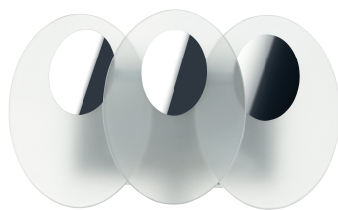

# ROSABELLA

- Каскад стеклянных матовых пластин
- Овальные вставки цвета хром в декоре светильников
- В коллекции представлено 2 вида люстр и бра для создания единого стиля интерьера

1 Артикул: A4067AP-2CC  
↔11 | ↓18 | ↗30  
2x40W | E14

2 Артикул: A4067LM-7CC  
Ø52 | ↓46  
7x40W | E14

3 Артикул: A4067LM-11CC  
Ø66 | ↓59  
11x40W | E14