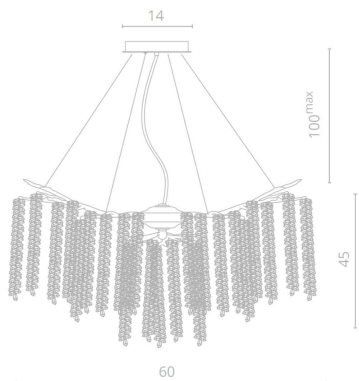

2

3133/01 SP-10

145 | Ø76

10x40W | G9

SALICE

Серия пополнилась раскидистыми люстрами и бра с декором из капель стекла.

3

3133/01 SP-8

145 | Ø60

8x40W | G9

SALICE

Гроздья элегантно ниспадают вниз, придавая интерьеру особый шарм.

4

3133/01 AP-2

145 | 26 | 16

3x40W | G9