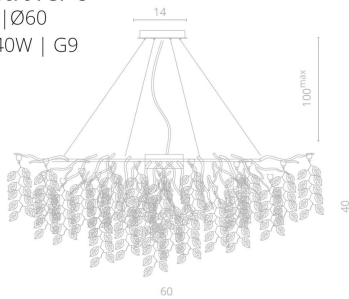

140 | 120 | 50

15x40W | G9

SALICE

Декор в виде листьев из янтарного и прозрачного стекла играет яркими переливами.

3

3136/01 SP-12

140 | Ø80

12x40W | G9

4

3136/01 SP-8

140 | Ø60

8x40W | G9

SALICE

Бра в коллекции позволит оформить интерьер в едином стиле.

5

3136/01 AP-3