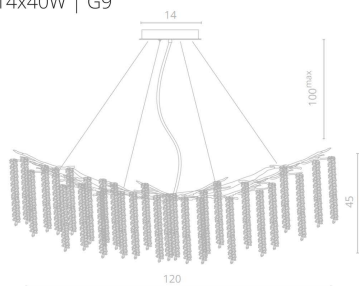

145 | Ø60

8x40W | G9

SALICE

Гроздья элегантно ниспадают вниз, придавая интерьеру особый шарм.

4

3133/01 AP-2

145 | 26 | 16

3x40W | G9

SALICE

Расширение популярной коллекции SALICE. Огромный размах люстры позволяет осветить пространство просторных столовых и гостиных.

1

3134/01 SP-14

145 | 120 | 50

14x40W | G9

2

3134/01 SP-10