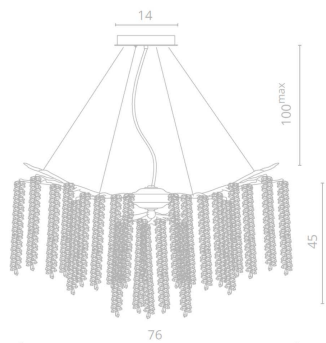

2

3134/01 SP-10

145 | Ø76

10x40W | G9