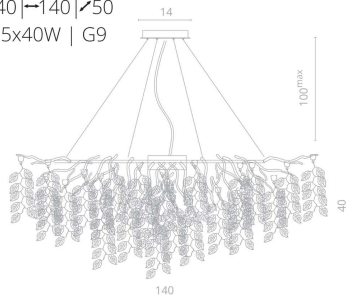

SALICE

Расширение популярной коллекции SALICE. Огромный размах люстры позволяет осветить пространство просторных столовых и гостиных.

1

3136/01 SP-15

140 | 140 | 50

15x40W | G9