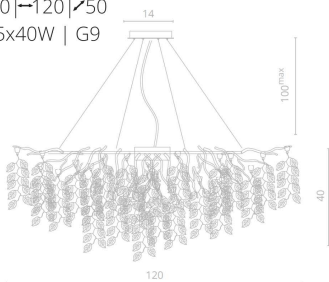

140 | 120 | 50

15x40W | G9

SALICE

Декор в виде листьев из янтарного и прозрачного стекла играет яркими переливами.

3

3136/01 SP-12

140 | Ø80

12x40W | G9