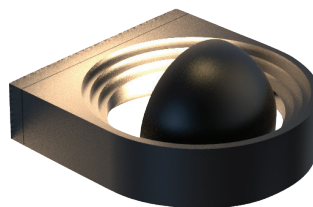

SAN FRANCISCO

- Корпус из металла черного цвета
- Поворотный механизм позволяет направлять поток света
- В коллекции представлен настенный и напольный светильник

1 Артикул: A1831AL-1BK
↔19 | ↑7 | ↗16
7W | LED | 550 Lm
4000K