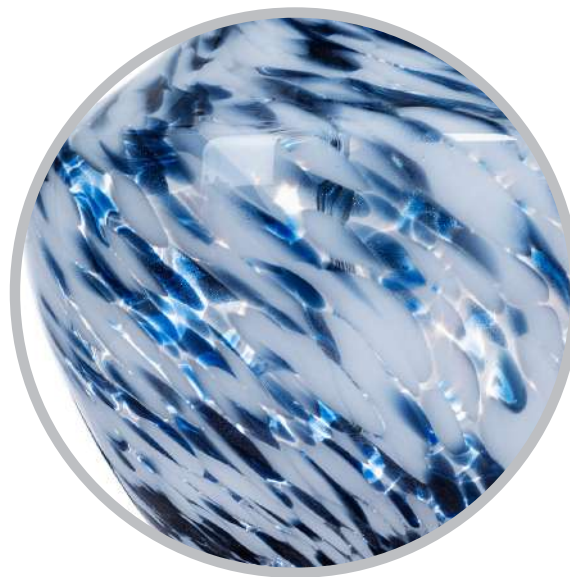

SHERATAN

- Настольная лампа может быть самостоятельным осветительным элементом - высота 66см.
- Стеклоное основание с расцветкой по мотивам муранского стекла
- Основание из металла цвета хром
- Цоколь - E27

① Артикул: A5052LT-1CC
↑ 66 | Ø38
60W | E27