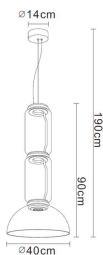

**1**

**1242/06 SP-18**

38W

900Lm 4000K | LED

**2**

**1242/06 SP-24**

24W

1200Lm 4000K | LED