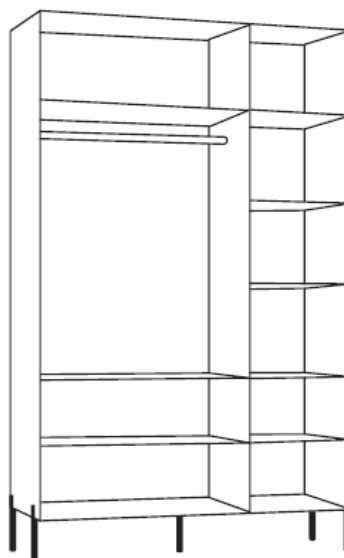

### Технические характеристики

Ш:Г:В 1839\*542\*2226

Корпус: ЛДСП, 16 мм

Фасад: МДФ + пленка ПВХ

Направляющие: шариковые, без доводчиков

Петли: 4-х шарнирные, без доводчиков

Ручки: металл, push to open

Опоры: металл, 180 мм

## Кензо, шкаф для одежды 3-х створчатый 72.02

Трехстворчатый шкаф Кензо идеально подойдет для небольшой квартиры. Он не только функциональный, но и вместительный. Внутри шкафа есть все необходимое для размещения вашего гардероба: полки для белья, длинная штанга, над секцией со штангой расположена полка-антресоль.