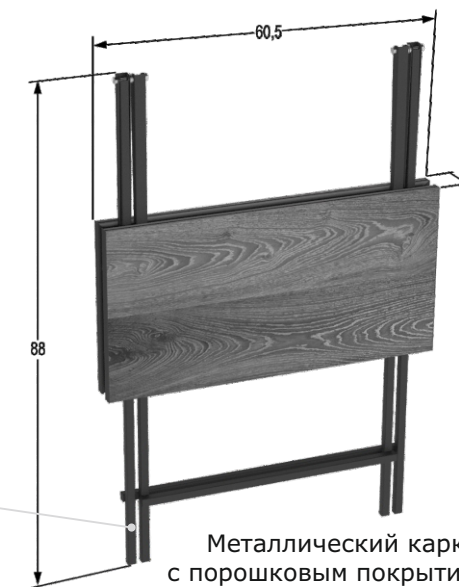

Фактурное
покрытие
с 3D тиснением

Ключ надежно фиксирует
раскрытое положение стола

Ключи для
сборки в
комплекте

Стол входит в серию
дачной мебели Лаундж Лайт

В сложенном состоянии
не занимает много места

Эргономичный
защитный подпятник

Металлический каркас
с порошковым покрытием

Подробная
инструкция
по сборке

ЦВЕТА

серый
(ДПК)

АКТИВНЫЕ
ИКОНКИ

Пакет 1: 90 x 54,5 x 4 см
Вес: 9 кг

Компактная
упаковка

НОВИНКА