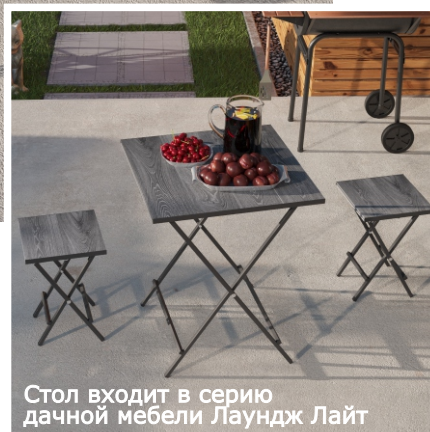

1,2 мм

Экологичный
материал ДПК

КАЛИФОРНИЯ
МЕБЕЛЬ
— малых форм —

Комфортно вмещается
от 2 человек

Нагрузка
до 50 кг

Столешница
влагоустойчива и легко моется

Не гниет и
не покрывается плесенью

Не выцветает
при продолжительном
воздействии солнца

Фактурное
покрытие
с 3D тиснением

Ключ надежно фиксирует
раскрытое положение стола

Ключи для
сборки в
комплекте

Стол входит в серию
дачной мебели Лаундж Лайт

В сложенном состоянии
не занимает много места

Эргономичный
защитный подпятник