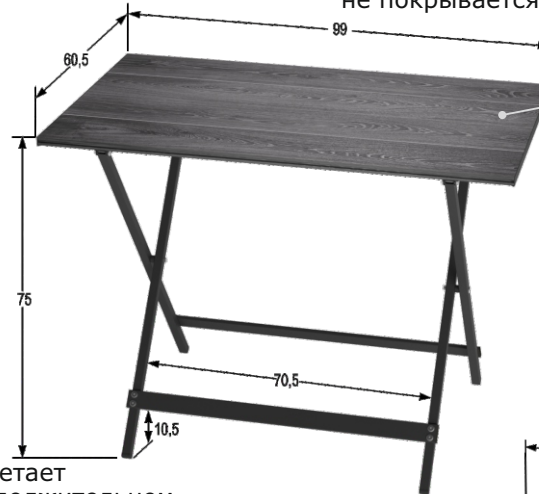

Фактурное покрытие с 3D тиснением

Ключи для сборки в комплекте

Подробная инструкция по сборке

Компактная упаковка

Столешница влагоустойчива и легко моется

Не гниет и не покрывается плесенью

Не выцветает при продолжительном воздействии солнца

Ключ надежно фиксирует раскрытое положение стола

В сложенном состоянии не занимает много места

Металлический каркас с порошковым покрытием

Эргономичный защитный подпятник