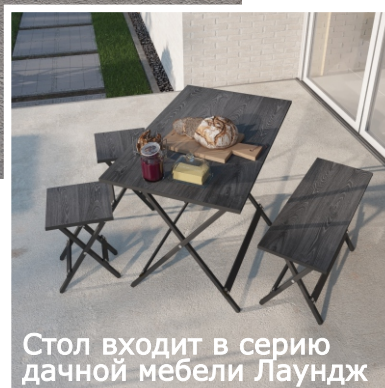

Ключ надежно фиксирует раскрытое положение стола

В сложенном состоянии не занимает много места

Металлический каркас с порошковым покрытием

Эргономичный защитный подпятник

### ЦВЕТА

серый (ДПК)

Стол входит в серию дачной мебели Лаундж

АКТИВНЫЕ ИКОНКИ

Пакет 1: 33 x 101 x 7 см  
Вес: 14 кг