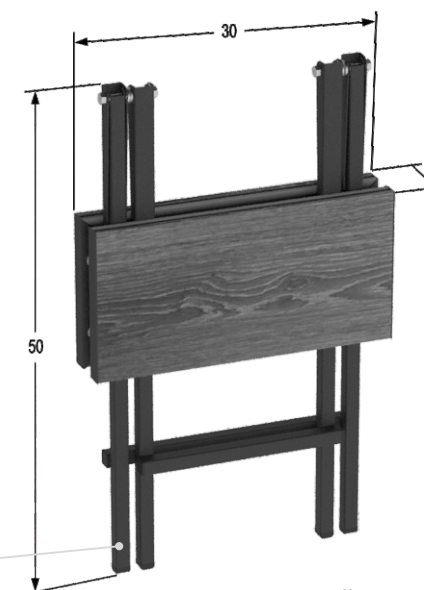

Металлический каркас
с порошковым покрытием

Подробная
инструкция
по сборке