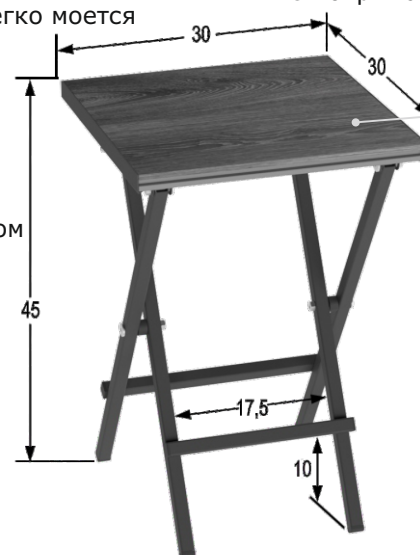

КАЛИФОРНИЯ  
МЕБЕЛЬ  
— малых форм —

Нагрузка  
до 80 кг

Сиденье  
влагоустойчиво и легко моется

Не гниет и  
не покрывается плесенью

Не выцветает  
при продолжительном  
воздействии солнца

Ключ надежно фиксирует  
раскрытое положение табурета