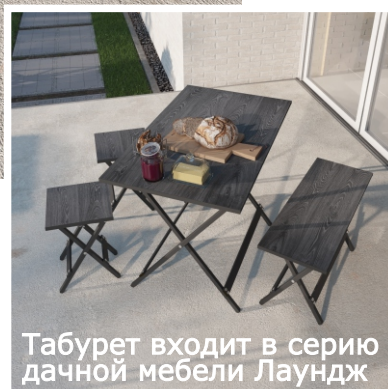

Эргономичный защитный подпятник

Металлический каркас с порошковым покрытием

Подробная инструкция по сборке

ЦВЕТА

серый (ДПК)

Табурет входит в серию дачной мебели Лаундж

Пакет 1: 22,5 x 50,5 x 5 см
Вес: 4 кг