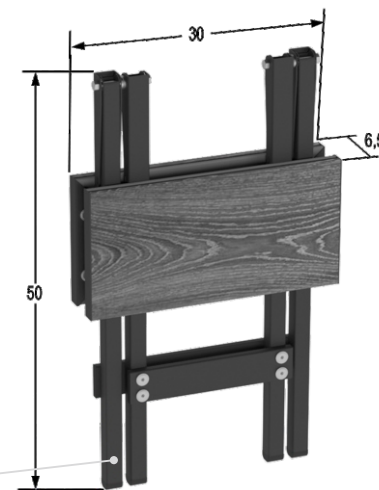

ЛАУНДЖ

ТАБУРЕТ СКЛАДНОЙ ДАЧНЫЙ

МАТЕРИАЛЫ	
ДПК (террасная доска)	МЕТАЛЛИЧЕСКИЙ ПРОФИЛЬ
18 мм	опоры - 20x20 мм стяжка - 10x40 мм
ТОЛЩИНА ПРОФИЛЯ	
1,2 мм	

Экологичный материал ДПК

Нагрузка до 100 кг

Сиденье влагоустойчиво и легко моется

Не гниет и не покрывается плесенью

Не выцветает при продолжительном воздействии солнца

Фактурное покрытие с 3D тиснением

Ключ надежно фиксирует раскрытое положение скамьи

Ключи для сборки в комплекте

В сложенном состоянии не занимает много места

Эргономичный защитный подпятник

Металлический каркас с порошковым покрытием

Подробная инструкция по сборке

ЦВЕТА

серый (ДПК)

Табурет входит в серию дачной мебели Лаундж

Пакет 1: 22,5 x 50,5 x 5 см
Вес: 4 кг

Компактная упаковка

АКТИВНЫЕ ИКОНКИ