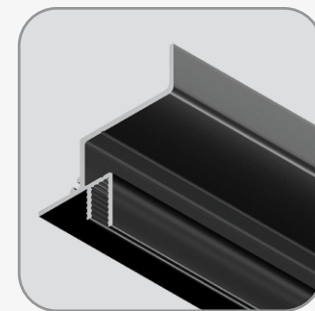

GAP

ТЕНЕВОЙ ПРОФИЛЬ ДЛЯ ПОТОЛКОВ ИЗ ГИПСОКАРТОНА

Теневой профиль — незаменимое решение для дизайна современных интерьеров.

Одним из главных преимуществ является эстетичное примыкание потолка к стене, это позволяет создать идеальный стык между потолком и стеной. Благодаря зазору в 20 мм между стеной и потолком создается эффект «парящего» потолка.

- Рассеиватель идет в комплекте
- Возможность добавления светодиодной ленты

Артикул: A610206