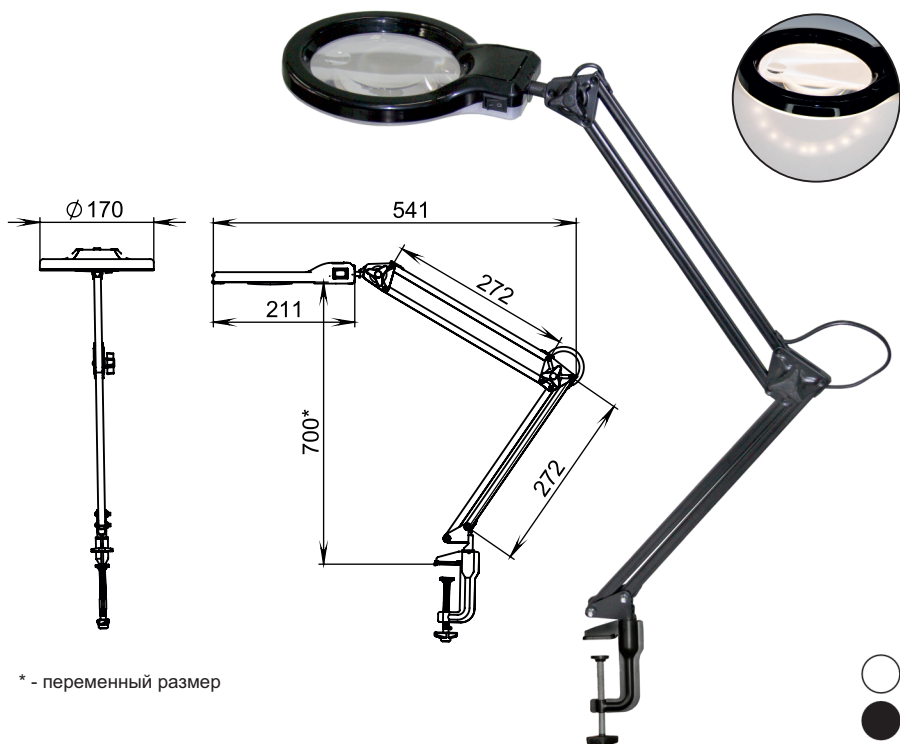

ЛЕДА С20-035 ПДБ50-8-035

С УВЕЛИЧИТЕЛЬНОЙ ЛИНЗОЙ

ТРАНСВУТ®

Великий Новгород

КОМФОРТНАЯ РАБОТА БЕЗ ЧРЕЗМЕРНОГО НАПРЯЖЕНИЯ ГЛАЗ

НАСТОЛЬНЫЕ СВЕТИЛЬНИКИ ЛЕДА С УВЕЛИЧИТЕЛЬНОЙ ЛИНЗОЙ

* - переменный размер

- МАТЕРИАЛ ПЛАСТИКОВОЙ ЛИНЗЫ – ПММА (ПОЛИМЕТИЛМЕТАКРИЛАТ)
- ОСНОВНОЕ УВЕЛИЧЕНИЕ ЛИНЗЫ 2D D122 мм
- ДОПОЛНИТЕЛЬНОЕ УВЕЛИЧЕНИЕ 9D D24,5 мм
- ВЫКЛЮЧАТЕЛЬ КЛАВИШНЫЙ НА ПЛАФОНЕ
- ВОЗМОЖНОСТЬ ПРИОБРЕСТИ ДОПОЛНИТЕЛЬНО ПОДСТАВКУ (СТР. 100)

8 Вт	220 В	50 Гц	LED	4000 К	1500 Лк	IP20		
------	-------	-------	-----	--------	---------	------	--	--

ОБЛАСТЬ ПРИМЕНЕНИЯ	Рукоделие, косметология, ювелирные, радиомонтажные мастерские, работа с мелкими деталями	ЦВЕТ МОДЕЛИ: белый, черный
--------------------	--	----------------------------

1,1 кг/ вес изделия в упаковке	618x205x55 мм/ индивид. упаковка	10 шт/ упаков.	11,1 кг/ вес брутто	625x415x280 мм/ групповая упаковка
--------------------------------	----------------------------------	----------------	---------------------	------------------------------------