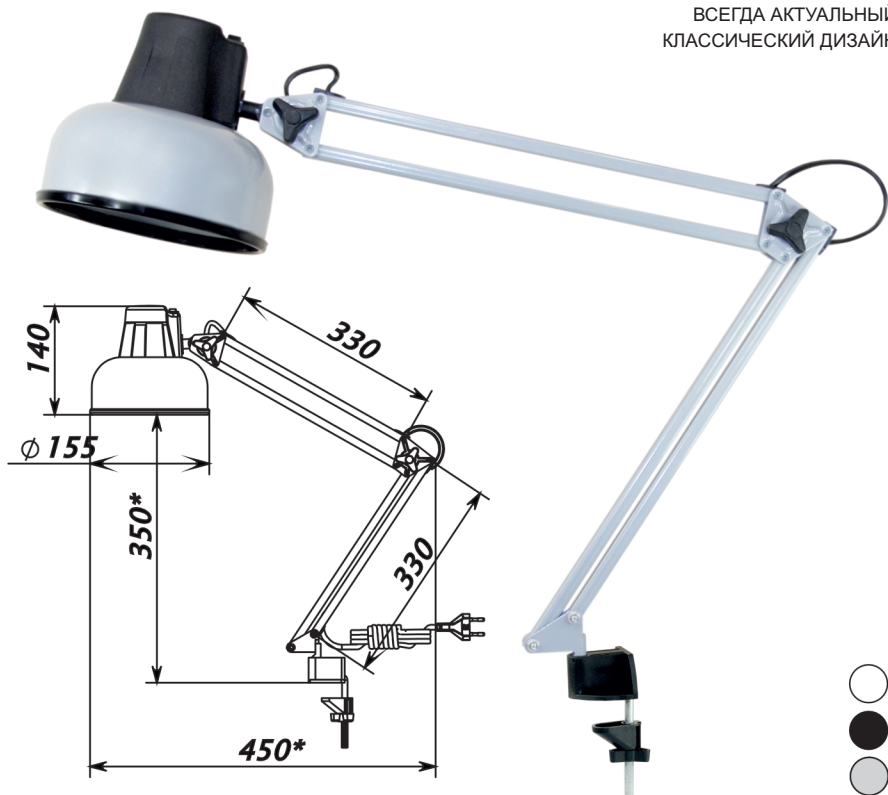

ВСЕГДА АКТУАЛЬНЫЙ
КЛАССИЧЕСКИЙ ДИЗАЙН

* - переменный размер

- ВЫКЛЮЧАТЕЛЬ КЛАВИШНЫЙ НА ПЛАФОНЕ
- ПО ЗАКАЗУ КЛИЕНТА МОЖЕТ КОМПЛЕКТОВАТЬСЯ ПЛАСТМАССОВОЙ ИЛИ МЕТАЛЛИЧЕСКОЙ СТРУБЦИНОЙ
- ВОЗМОЖНОСТЬ ПРИОБРЕСТИ ДОПОЛНИТЕЛЬНО ПОДСТАВКУ (СТР. 100)

60 Вт	220 В	50 Гц	ЛН E27	870 Лк**	IP20	
-------	-------	-------	-----------	-------------	------	--

ОБЛАСТЬ ПРИМЕНЕНИЯ	Офисы, жилые помещения, учебные заведения	ЦВЕТ МОДЕЛИ:	белый, черный, серебристый
0,96 кг/ вес изделия в упаковке	400x220x85 мм/ индивид. упаковка	8 шт/ упаков.	7,78 кг/ вес брутто
			400x440x340 мм/ групповая упаковка

Тип групповой упаковки: термоусадочный полиэтилен. Лампа в комплект не входит.

**освещённость на расстоянии 40см по центру для лампы OSRAM CLASSIC A CL 60W E27

НАСТОЛЬНЫЕ СВЕТИЛЬНИКИ ЛН