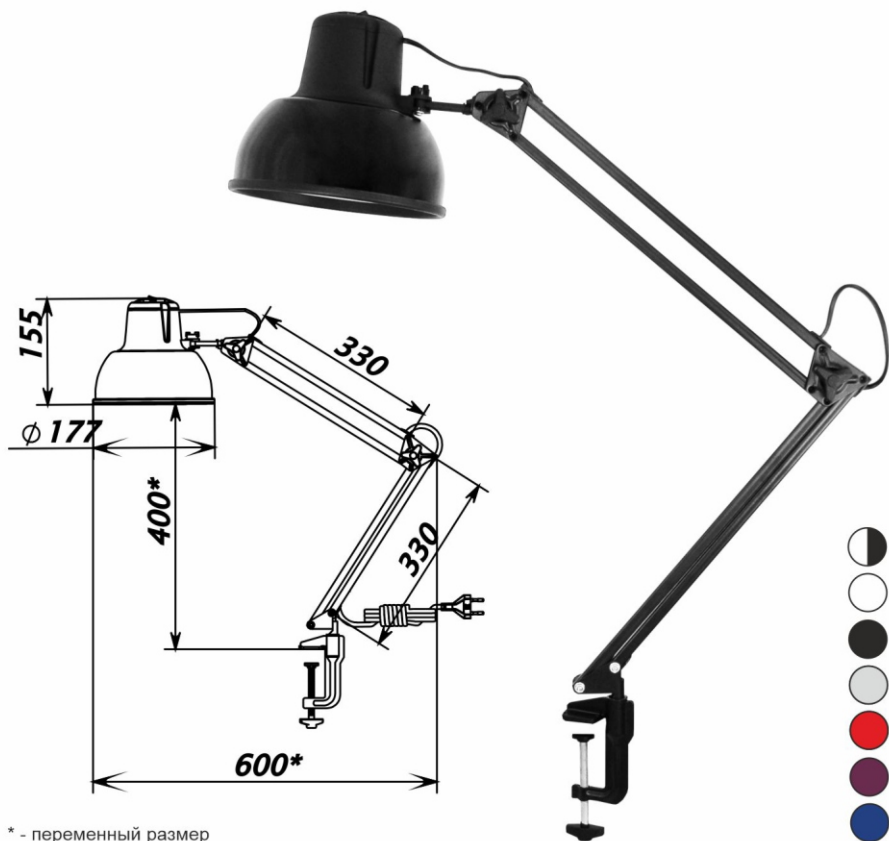

В АССОРТИМЕНТЕ ШИРОКАЯ ЦВЕТОВАЯ ГАММА

\* - переменный размер

- ВЫКЛЮЧАТЕЛЬ КЛАВИШНЫЙ НА ПЛАФОНЕ
- ОТЛИЧИЕ МОДЕЛЕЙ "БЕТА-К" И "БЕТА" В РАЗМЕРЕ ПЛАФОНА

60 Вт	220 В	50 Гц	ЛН E27	870 Лк**	IP20	
-------	-------	-------	-----------	-------------	------	--

ОБЛАСТЬ ПРИМЕНЕНИЯ	Офисы, жилые помещения, учебные заведения, детские, рукоделие, мастерские	ЦВЕТ МОДЕЛИ: бело-черный, белый, черный, серебристый, красный, фиолетовый, синий		
1,11 кг/ вес изделия в упаковке	400x255x100 мм/ индивид. упаковка	8 шт/ упаков.	8,98 кг/ вес брутто	405x460x352 мм/ групповая упаковка

Тип групповой упаковки: термоусадочный полиэтилен. Лампа в комплект не входит.

\*\*освещённость на расстоянии 40см по центру для лампы OSRAM CLASSIC A CL 60W E27

НАСТОЛЬНЫЕ СВЕТИЛЬНИКИ ЛН