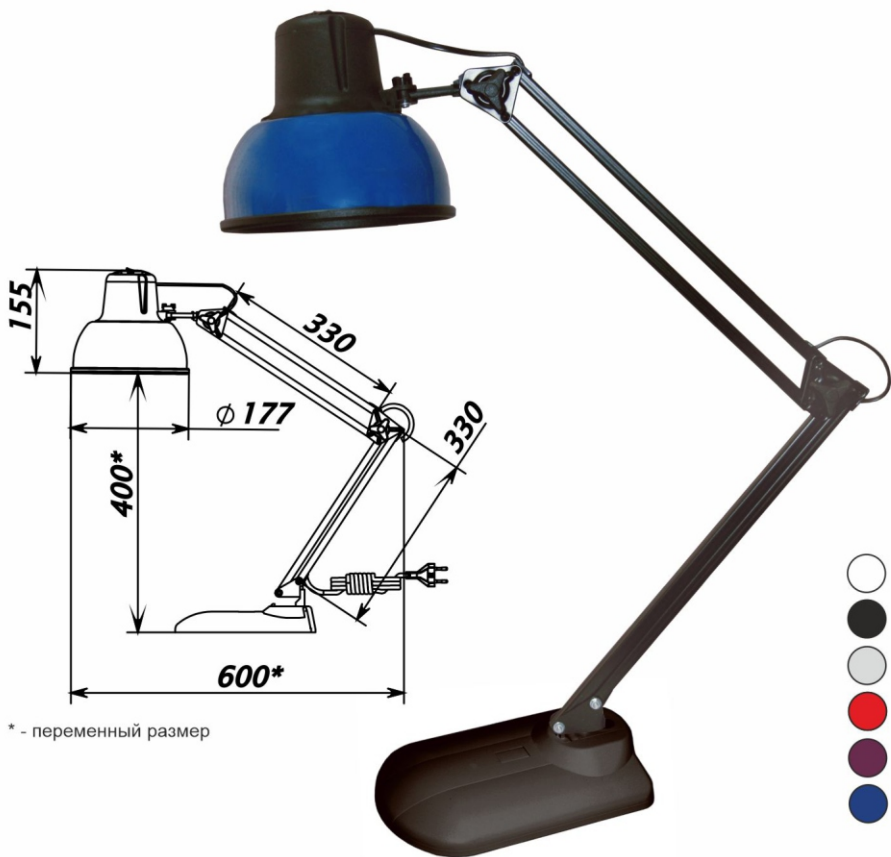

БЕТА К+ ННБ37-60-160

ТРАНСВУТ®

Великий Новгород

ОПТИМАЛЬНОЕ СООТНОШЕНИЕ ЦЕНЫ И КАЧЕСТВА

НАСТОЛЬНЫЕ СВЕТИЛЬНИКИ ЛН

- ВЫКЛЮЧАТЕЛЬ КЛАВИШНЫЙ НА ПЛАФОНЕ
- ОТЛИЧИЕ МОДЕЛЕЙ “БЕТА К+” И “БЕТА+” В РАЗМЕРЕ ПЛАФОНА

60 Вт	220 В	50 Гц	ЛН E27	870 Лк**	IP20	
-------	-------	-------	-----------	-------------	------	--

ОБЛАСТЬ ПРИМЕНЕНИЯ	Офисы, жилые помещения, учебные заведения, детские	ЦВЕТ МОДЕЛИ: белый, черный, серебристый, красный, фиолетовый, синий		
2,91 кг/ вес изделия в упаковке	400x255x100 мм/ индивид. упаковка	4 шт/ упаков.	11,74 кг/ вес брутто	400x510x200 мм/ групповая упаковка

Тип групповой упаковки: термоусадочный полиэтилен. Лампа в комплект не входит.

**освещённость на расстоянии 40см по центру для лампы OSRAM CLASSIC A CL 60W E27