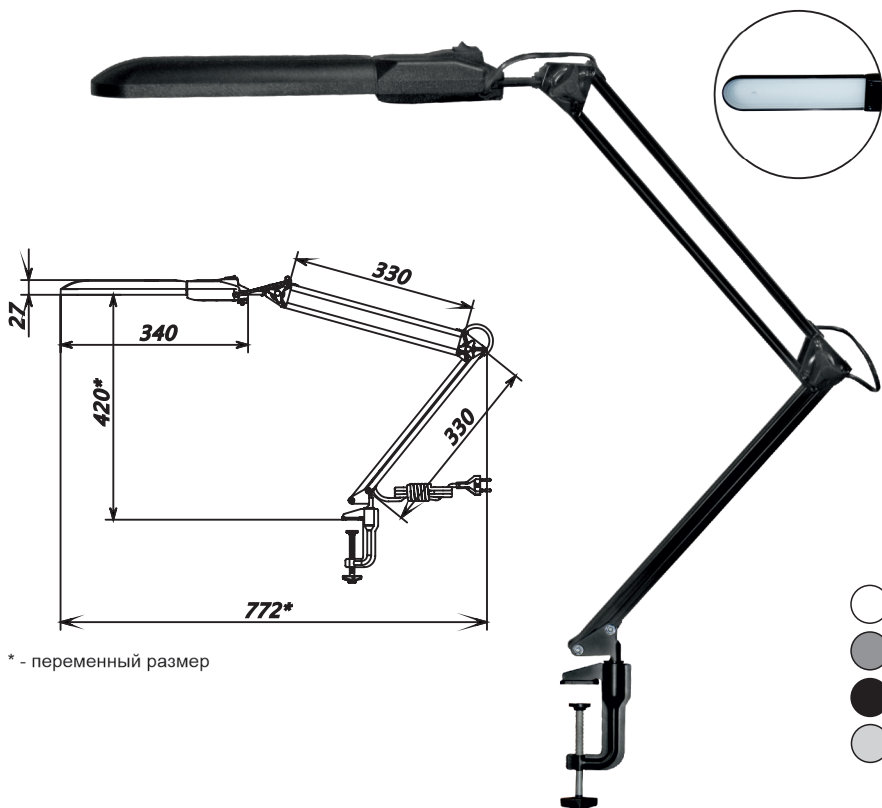

СВЕТИЛЬНИКИ С ЭНЕРГОСБЕРЕГАЮЩИМ СВЕТОДИОДНЫМ ИСТОЧНИКОМ СВЕТА

НАСТОЛЬНЫЕ СВЕТИЛЬНИКИ LED

\* - переменный размер

- УВЕЛИЧЕННЫЙ СВЕТОВОЙ ПОТОК
- ВЫКЛЮЧАТЕЛЬ КЛАВИШНЫЙ НА ПЛАФОНЕ
- УВЕЛИЧЕННЫЙ РАЗМЕР ПАНТОГРАФА (по сравнению с аналогичными светодиодными светильниками)
- ВОЗМОЖНОСТЬ ПРИОБРЕСТИ ДОПОЛНИТЕЛЬНО ПОДСТАВКУ (СТР. 100)

8 Вт

220 В

50 Гц

4000 К

1650 Лк

IP20

ОБЛАСТЬ ПРИМЕНЕНИЯ

Офисы, жилые помещения, учебные заведения

ЦВЕТ МОДЕЛИ: белый, черный, серый, серебристый

0,9 кг/ вес изделия в упаковке

425x165x60 мм/ индивид. упаковка

10 шт/упаков.

9,10 кг/ вес брутто

425x330x300 мм/ групповая упаковка

Тип групповой упаковки: термоусадочный полиэтилен  
ПРОСЬБА УТОЧНЯТЬ ГАБАРИТЫ И ВЕСА ПЕРЕД ЗАКАЗОМ