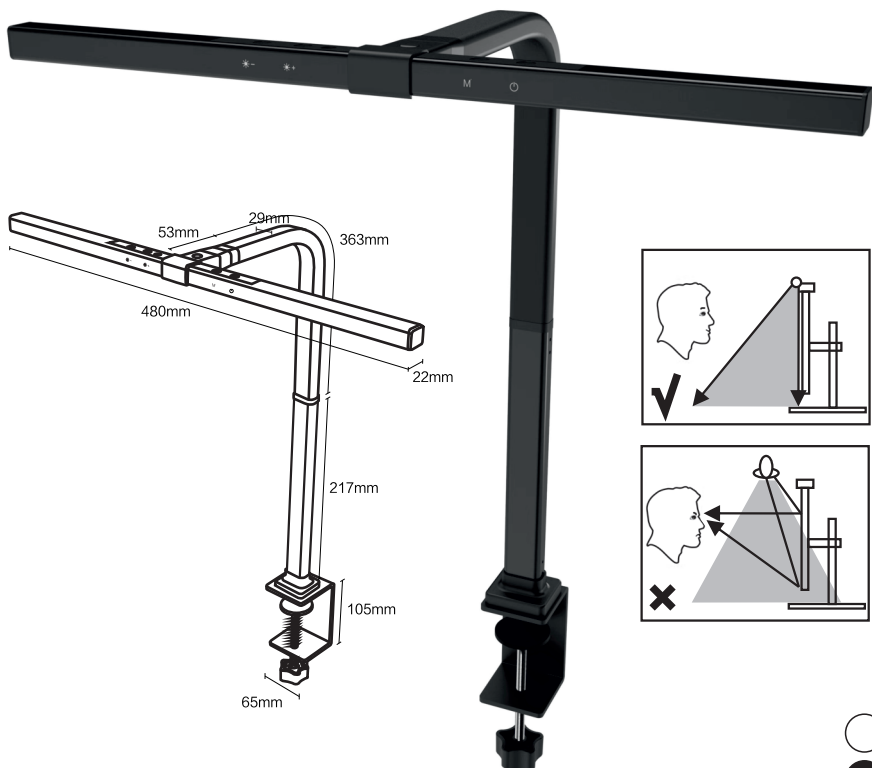

ДЛЯ ОСВЕЩЕНИЯ РАБОЧЕГО МЕСТА ЗА КОМПЬЮТЕРОМ 5 В 1 А

НАСТОЛЬНЫЕ СВЕТИЛЬНИКИ LED

- СЕНСОРНЫЕ КНОПКИ УПРАВЛЕНИЯ НА ПЛАФОНЕ
- УГОЛ СВЕЧЕНИЯ 45 ГРАДУСОВ
- 5 УРОВНЕЙ ЯРКОСТИ В ПРЕДЕЛАХ 20-100% НОМИНАЛЬНОГО ЗНАЧЕНИЯ
- РЕГУЛИРОВКА РЕЖИМА ОСВЕЩЕНИЯ ОТ 3000 К ДО 6500 К

10 Вт	220 В	50 Гц	3000 К, 4000 К, 6500 К	2000 Лк				IP20
-------	-------	-------	------------------------------	------------	--	--	--	------

ОБЛАСТЬ ПРИМЕНЕНИЯ	Офисы, жилые помещения, учебные заведения	ЦВЕТ МОДЕЛИ: белый, черный
--------------------	---	-------------------------------