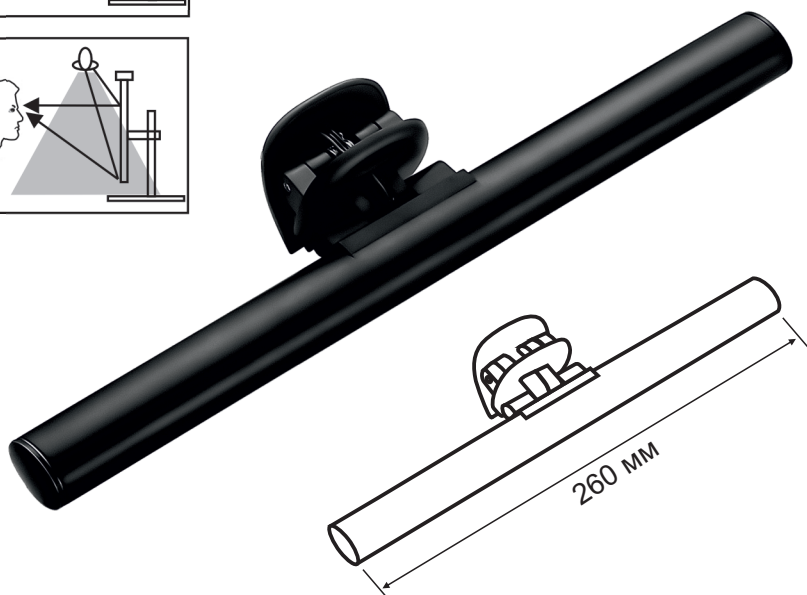

ДЛЯ ОСВЕЩЕНИЯ РАБОЧЕГО МЕСТА ЗА КОМПЬЮТЕРОМ 5 В 1 А

НАСТОЛЬНЫЕ СВЕТИЛЬНИКИ LED

- 4-КЛАВИШНЫЙ ПЕРЕКЛЮЧАТЕЛЬ НА КАБЕЛЕ USB
- ТРИ РЕЖИМА ЯРКОСТИ И ЦВЕТОВОЙ ТЕМПЕРАТУРЫ ИСТОЧНИКА СВЕТА
- РАБОТАЕТ ОТ USB ПОРТА КОМПЬЮТЕРА, ВНЕШНЕГО АККУМУЛЯТОРА ИЛИ ЗАРЯДНОГО УСТРОЙСТВА
- ЗАЖИМ-ПРИЩЕПКА НА МОНИТОР ТОЛЩИНОЙ НЕ БОЛЕЕ 7 ММ

5 Вт	3000 К, 4000 К, 6500 К	2000 Лк	IP20			
------	------------------------------	------------	------	--	--	--

ОБЛАСТЬ ПРИМЕНЕНИЯ	Офисы, жилые помещения	ЦВЕТ МОДЕЛИ: черный
0,146 кг/ вес изделия в упаковке	274x55x40 мм/ индивид. упаковка	100 шт/ упак.
		14,4 кг/ вес брутто
		560x330x485 мм/ групповая упаковка