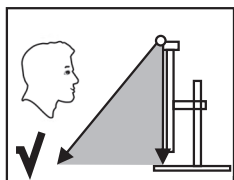

ДЛЯ ОСВЕЩЕНИЯ РАБОЧЕГО МЕСТА ЗА КОМПЬЮТЕРОМ 5 В 1 А

НАСТОЛЬНЫЕ СВЕТИЛЬНИКИ LED

- 4-КЛАВИШНЫЙ ПЕРЕКЛЮЧАТЕЛЬ НА КАБЕЛЕ USB
- ТРИ РЕЖИМА ЯРКОСТИ И ЦВЕТОВОЙ ТЕМПЕРАТУРЫ ИСТОЧНИКА СВЕТА
- РАБОТАЕТ ОТ USB ПОРТА КОМПЬЮТЕРА, ВНЕШНЕГО АККУМУЛЯТОРА ИЛИ ЗАРЯДНОГО УСТРОЙСТВА
- ЗАЖИМ-ПРИЩЕПКА НА МОНИТОР ТОЛЩИНОЙ НЕ БОЛЕЕ 7 ММ

5 Вт	3000 К, 4000 К, 6500 К	2000 Лк	IP20			

ОБЛАСТЬ ПРИМЕНЕНИЯ	Офисы, жилые помещения	ЦВЕТ МОДЕЛИ: черный
0,146 кг/ вес изделия в упаковке	274x55x40 мм/ индивид. упаковка	100 шт/ упак.
		14,4 кг/ вес брутто
		560x330x485 мм/ групповая упаковка

Тип групповой упаковки:
ПРОСЬБА УТОЧНЯТЬ ГАБАРИТЫ И ВЕСА ПЕРЕД ЗАКАЗОМ

Произведено в КНР
по заказу АО «Трансвит»