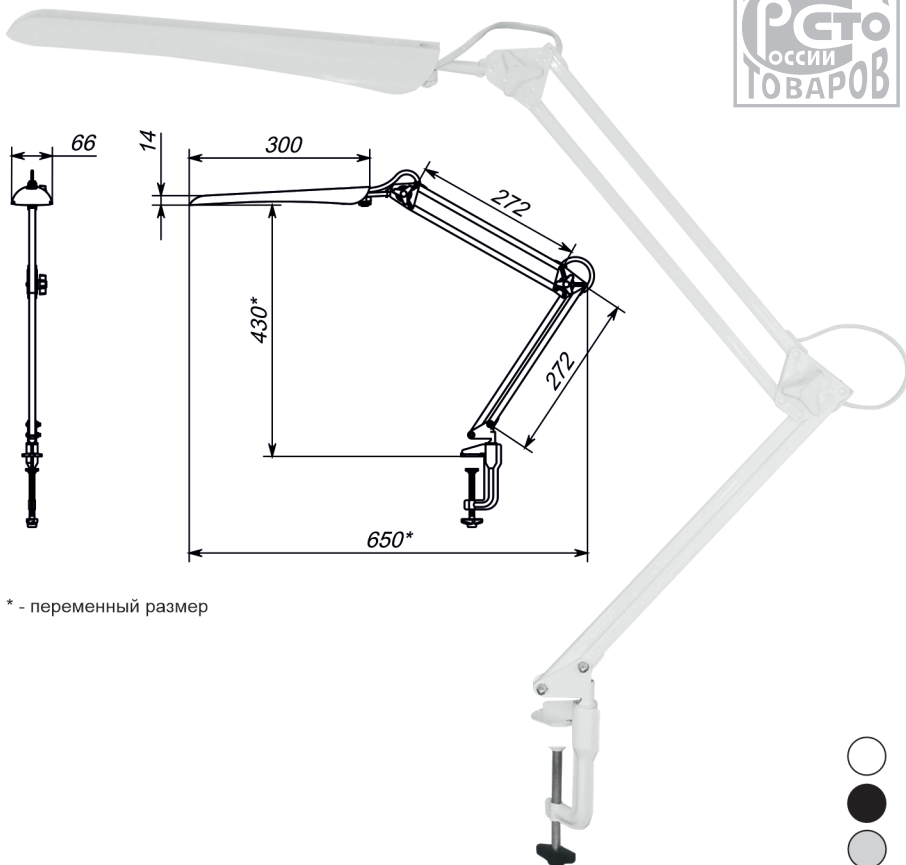

РЕКОМЕНДОВАН ДЛЯ РАБОТЫ С КОМПЬЮТЕРОМ

* - переменный размер

- СЕНСОРНЫЙ ВЫКЛЮЧАТЕЛЬ НА ПЛАФОНЕ
- ФУНКЦИЯ РЕГУЛИРОВКИ ЯРКОСТИ СВЕТА

8 Вт	220 В	50 Гц	4000 К	1450 Лк	IP20			
------	-------	-------	--------	---------	------	--	--	--

ОБЛАСТЬ ПРИМЕНЕНИЯ	Офисы, жилые помещения, учебные заведения	ЦВЕТ МОДЕЛИ: белый, черный, серебристый
--------------------	---	---

0,78 кг/ вес изделия в упаковке	385x170x45 мм/ индивид. упаковка	10 шт/ упак.в.	7,9 кг/ вес брутто	385x330x210 мм/ групповая упаковка
---------------------------------	----------------------------------	----------------	--------------------	------------------------------------